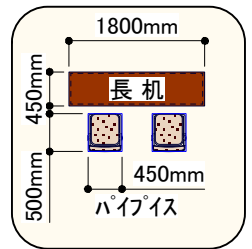

■ 中練習室①: 公演仕様時(S=1/100) ■

中練習室.1
公演仕様時: 平面図
誘導員1名以上配置 (出入り口付近・室内)
入口に消火器設置
最大定員: 48名
※パイプ在庫: 30脚
縮尺(A4用紙) 1/100