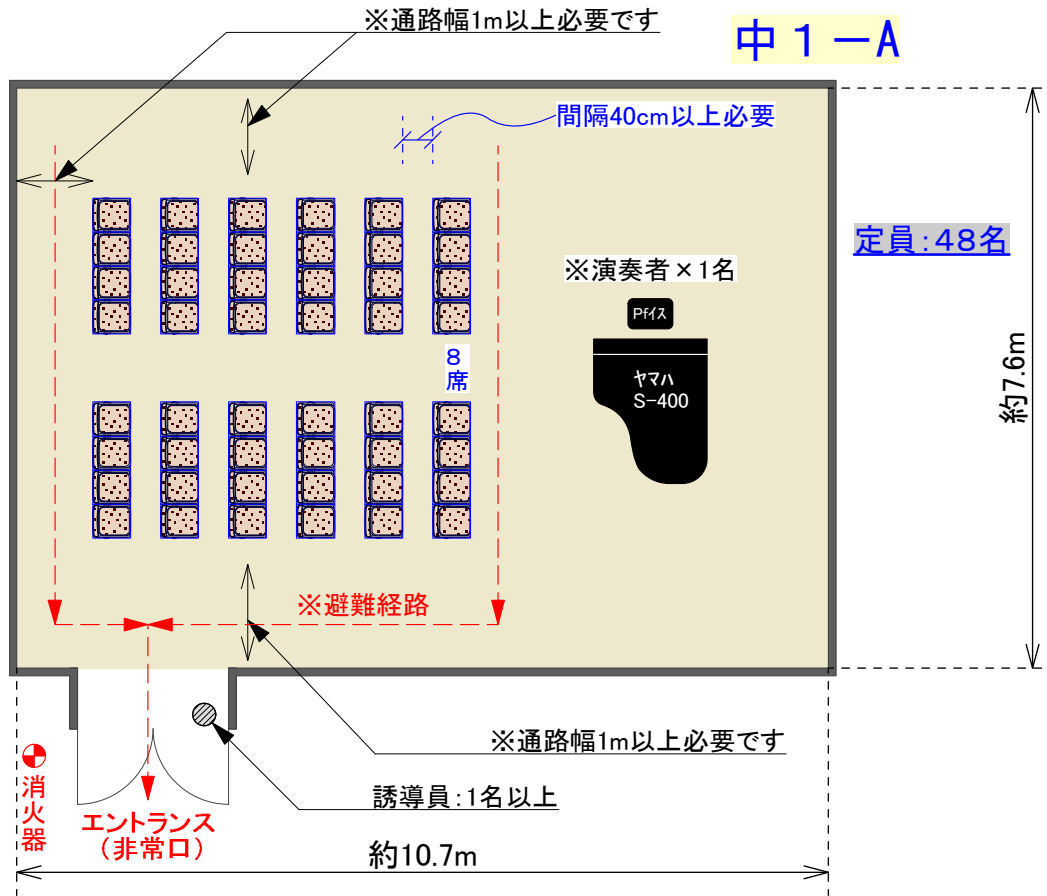

■ 中練習室①: 公演仕様時(S=1/100) ■

中練習室.1
公演仕様時: 平面図
誘導員1名以上配置 (出入り口付近・室内)
入口に消火器設置
最大定員: 48名
※パイプ在庫: 30脚
縮尺(A4用紙) 1/100