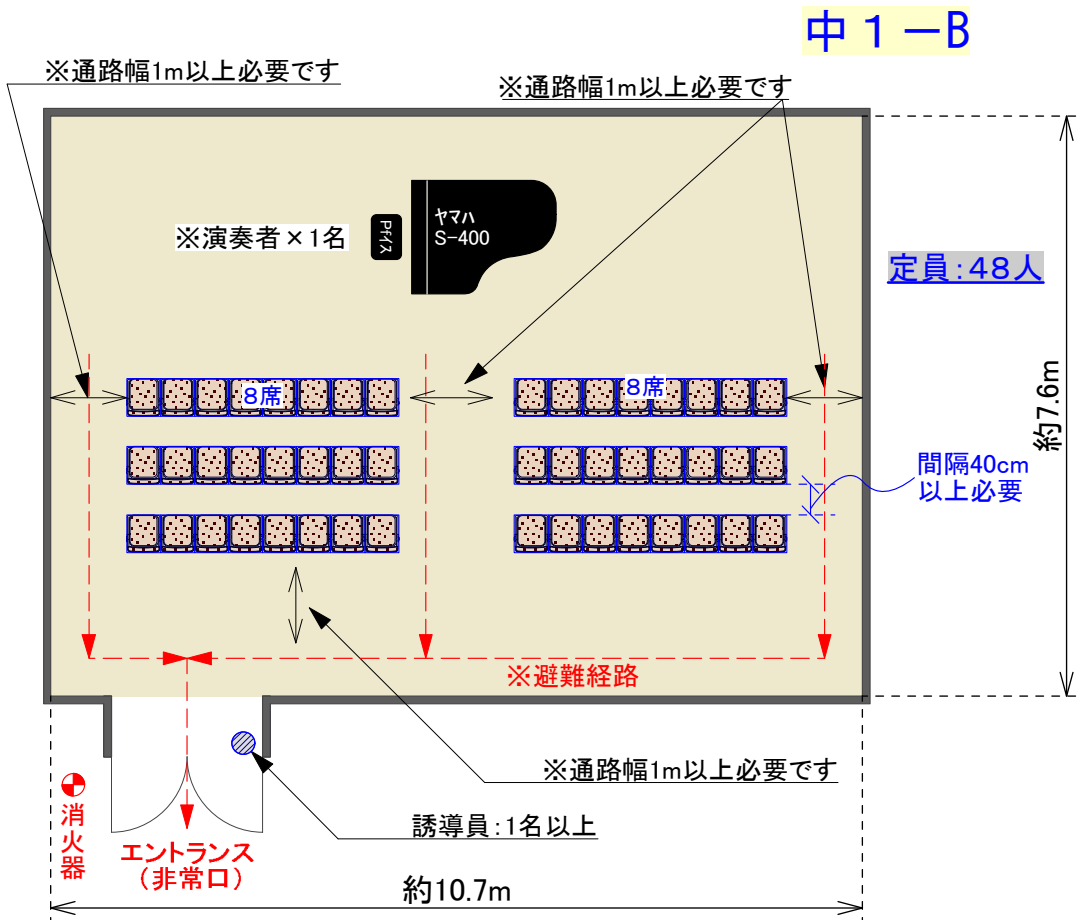

■ 中練習室①: 公演仕様時(S=1/100) ■

中練習室.1
公演仕様時: 平面図
誘導員1名以上配置 (出入り口付近・室内)
入口に消火器設置
最大定員: 48名
※パイプ在庫: 30脚
縮尺(A4用紙) 1/100