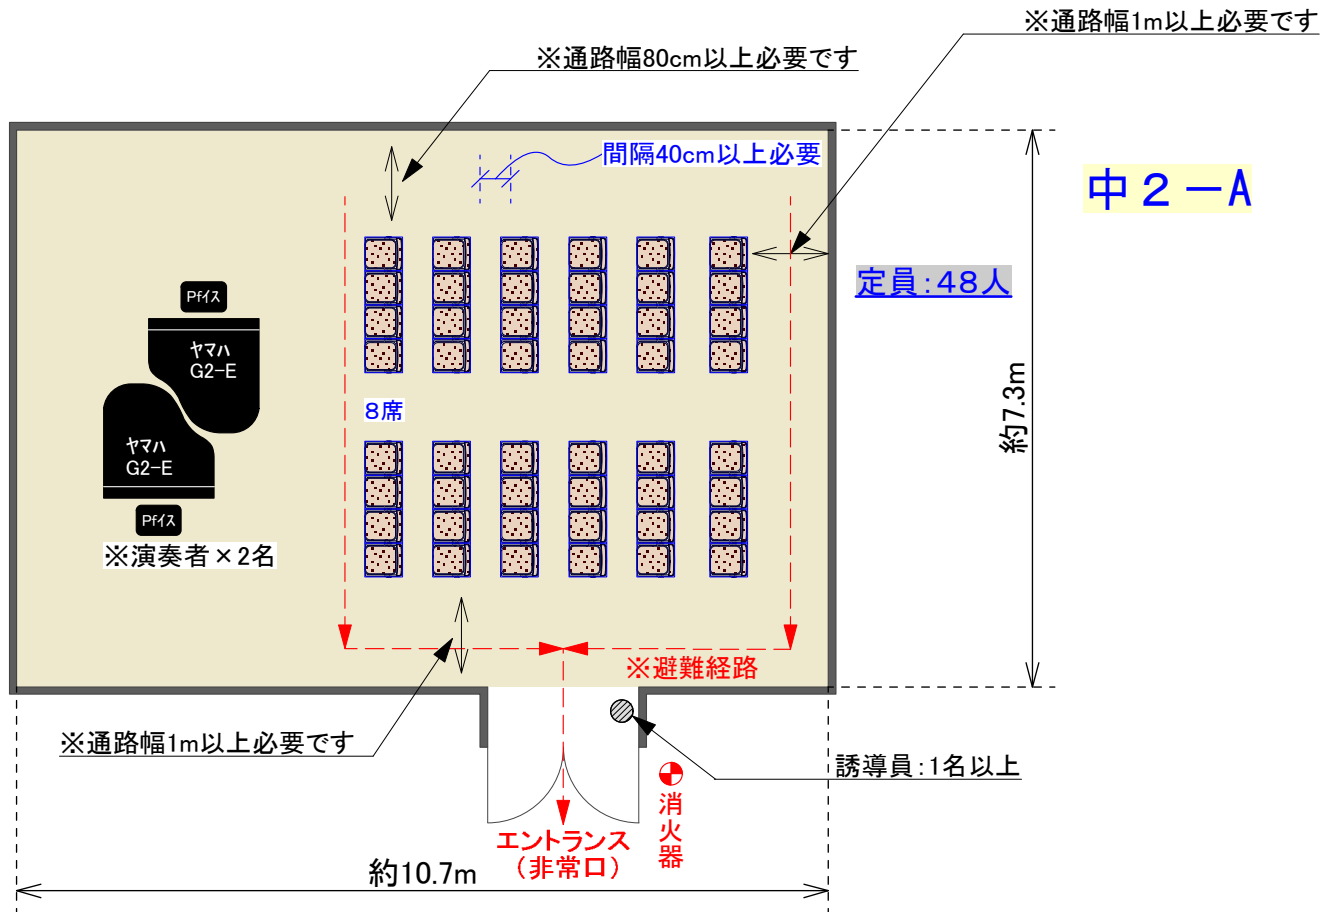

■中練習室②:公演仕様時(S=1/100)■

中練習室.2
公演仕様時:平面図
誘導員1名以上配置 (出入り口付近・室内)
入口に消火器設置
最大定員:48名
※パイプイス在庫:30脚
縮尺(A4用紙) 1/100