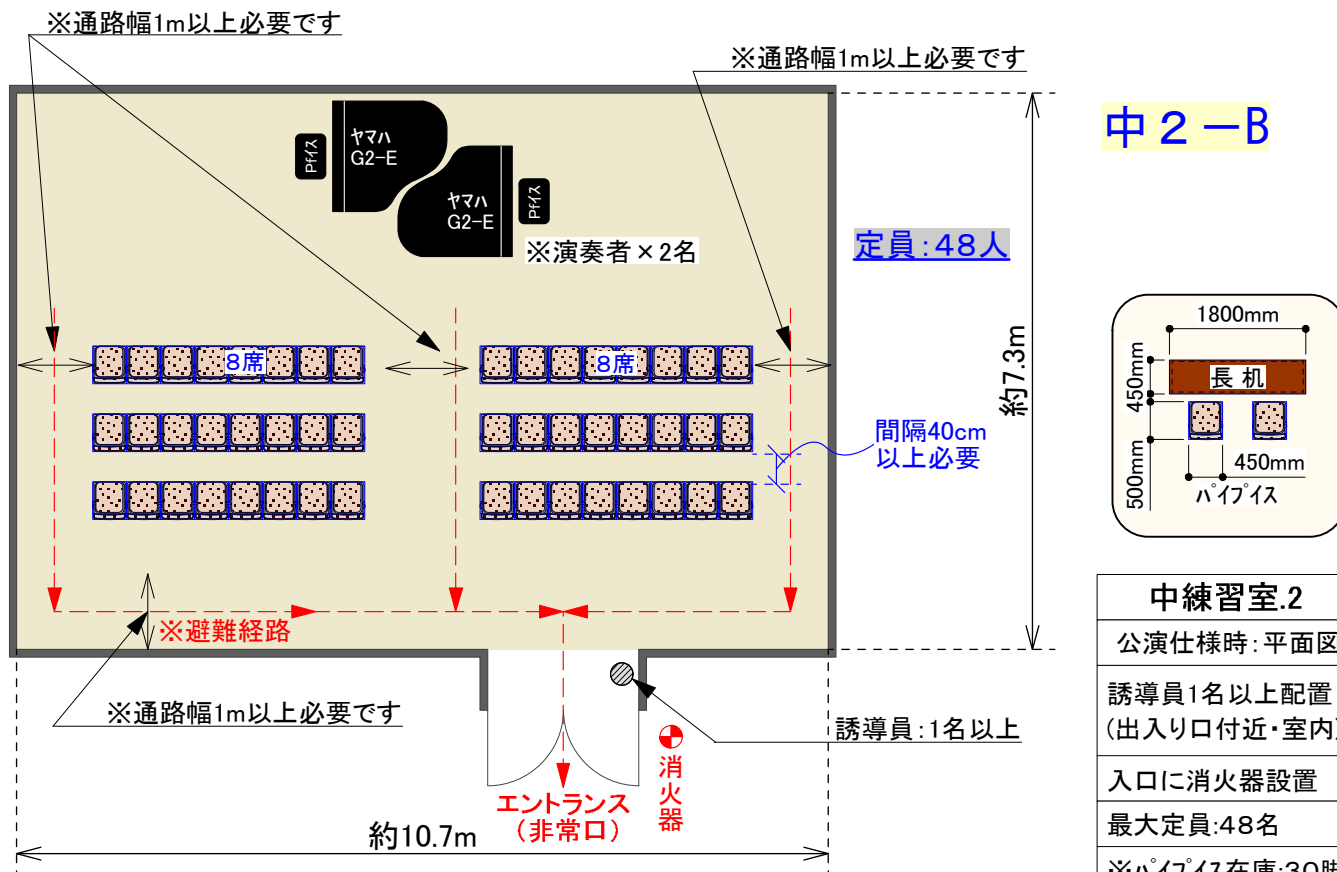

■中練習室②:公演仕様時(S=1/100)■

中練習室.2
公演仕様時:平面図
誘導員1名以上配置 (出入り口付近・室内)
入口に消火器設置
最大定員:48名
※パイプイス在庫:30脚
縮尺(A4用紙) 1/100