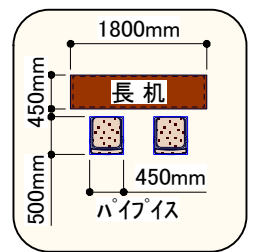

■中練習室②:公演仕様時(S=1/100)■

中練習室.2
公演仕様時:平面図
誘導員1名以上配置 (出入り口付近・室内)
入口に消火器設置
最大定員:48名
※パイプイス在庫:30脚
縮尺(A4用紙) 1/100