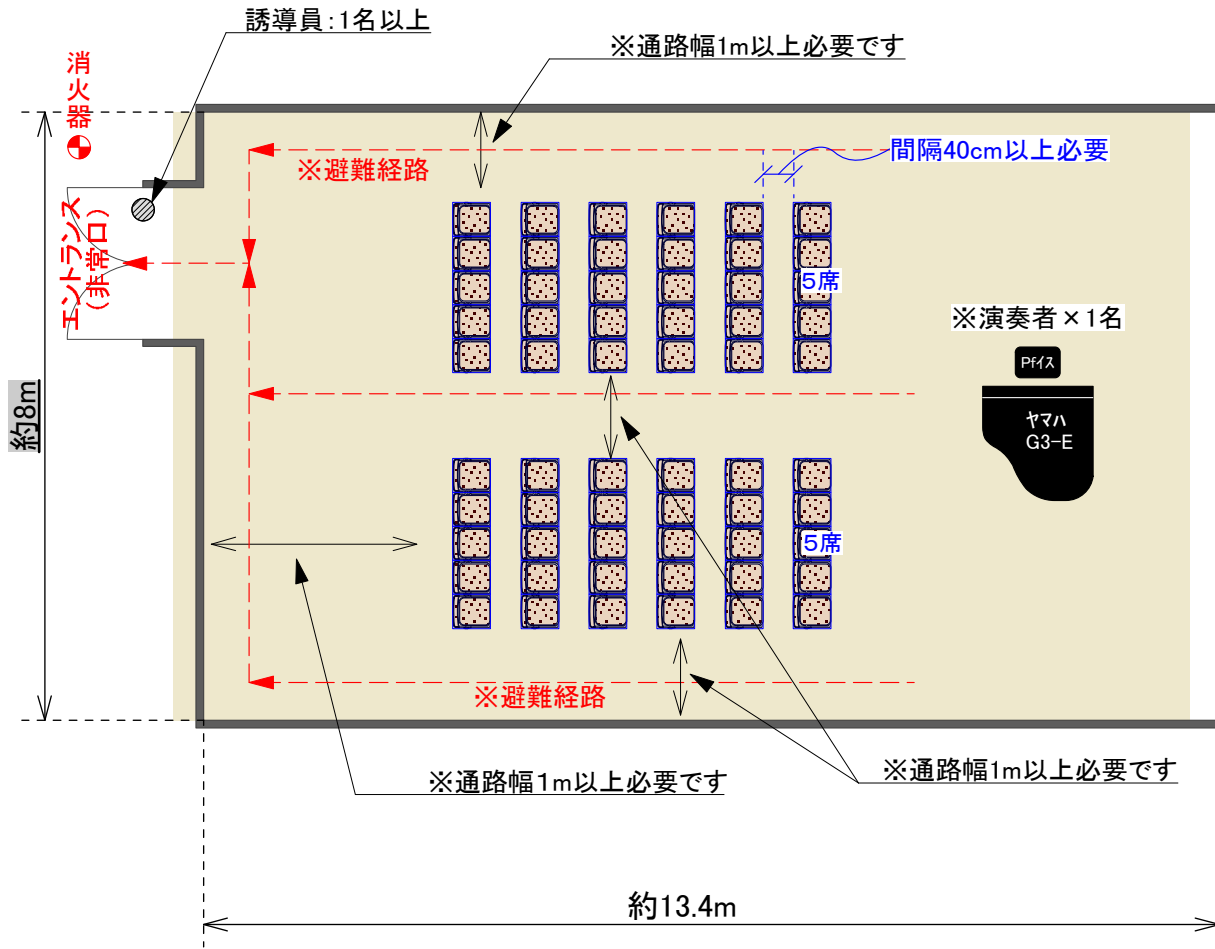

■中練習室③:公演仕様時(S=1/100)■

中3-A

定員:60人

中3-B

定員:64人

中練習室.3
公演仕様時:平面図
誘導員1名以上配置 (出入り口付近・室内)
入口に消火器設置
最大定員:64名
※パイプイス在庫:30脚
縮尺(A4用紙) 1/100