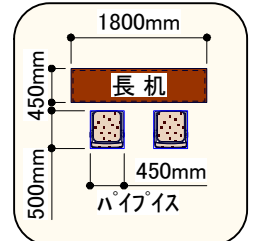

■中練習室③:公演仕様時(S=1/100)■

中3-A

定員:60人

中3-B

定員:64人

中練習室.3
公演仕様時:平面図
誘導員1名以上配置 (出入り口付近・室内)
入口に消火器設置
最大定員:64名
※パイプイス在庫:30脚
縮尺(A4用紙) 1/100