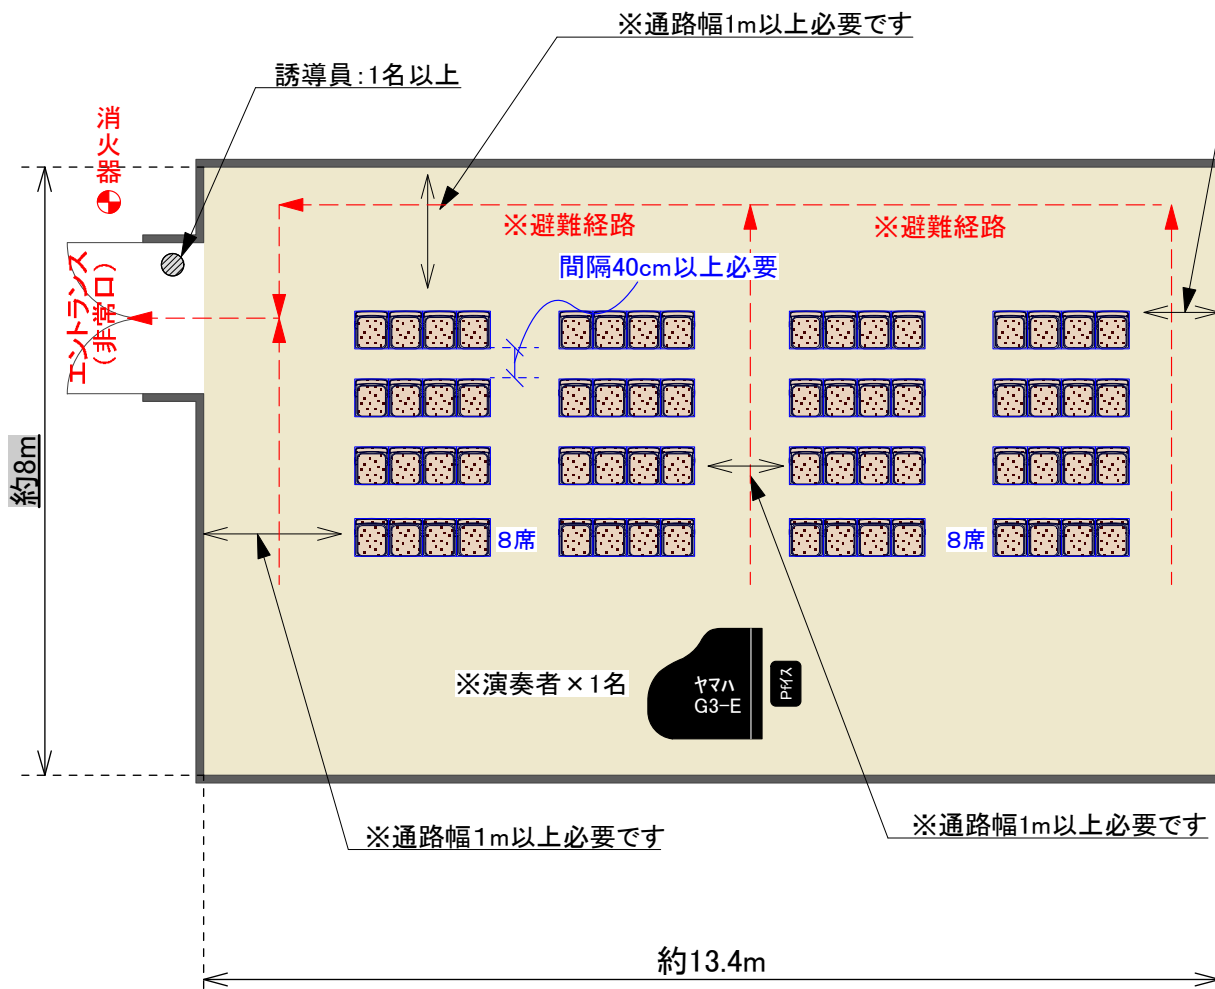

■中練習室③:公演仕様時(S=1/100)■

中3-A

定員:60人

中3-B

定員:64人

中練習室.3
公演仕様時:平面図
誘導員1名以上配置 (出入り口付近・室内)
入口に消火器設置
最大定員:64名
※パイプイス在庫:30脚
縮尺(A4用紙) 1/100