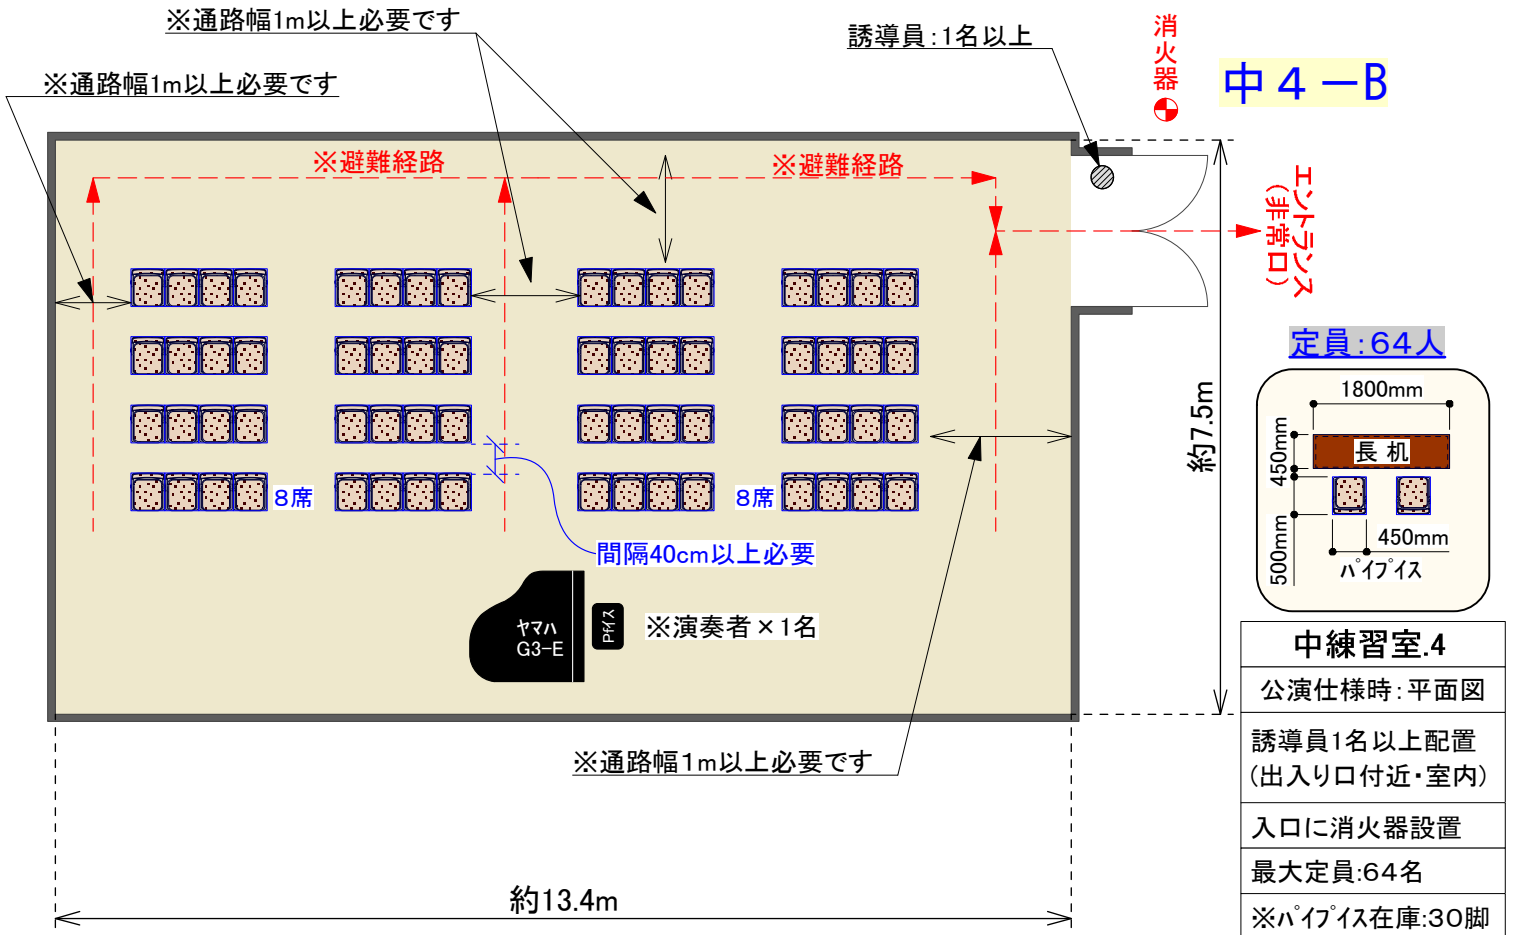

■中練習室④:公演仕様時(S=1/100)■

中練習室4
公演仕様時:平面図
誘導員1名以上配置 (出入り口付近・室内)
入口に消火器設置
最大定員:64名
※ハイス在庫:30脚
縮尺(A4用紙) 1/100