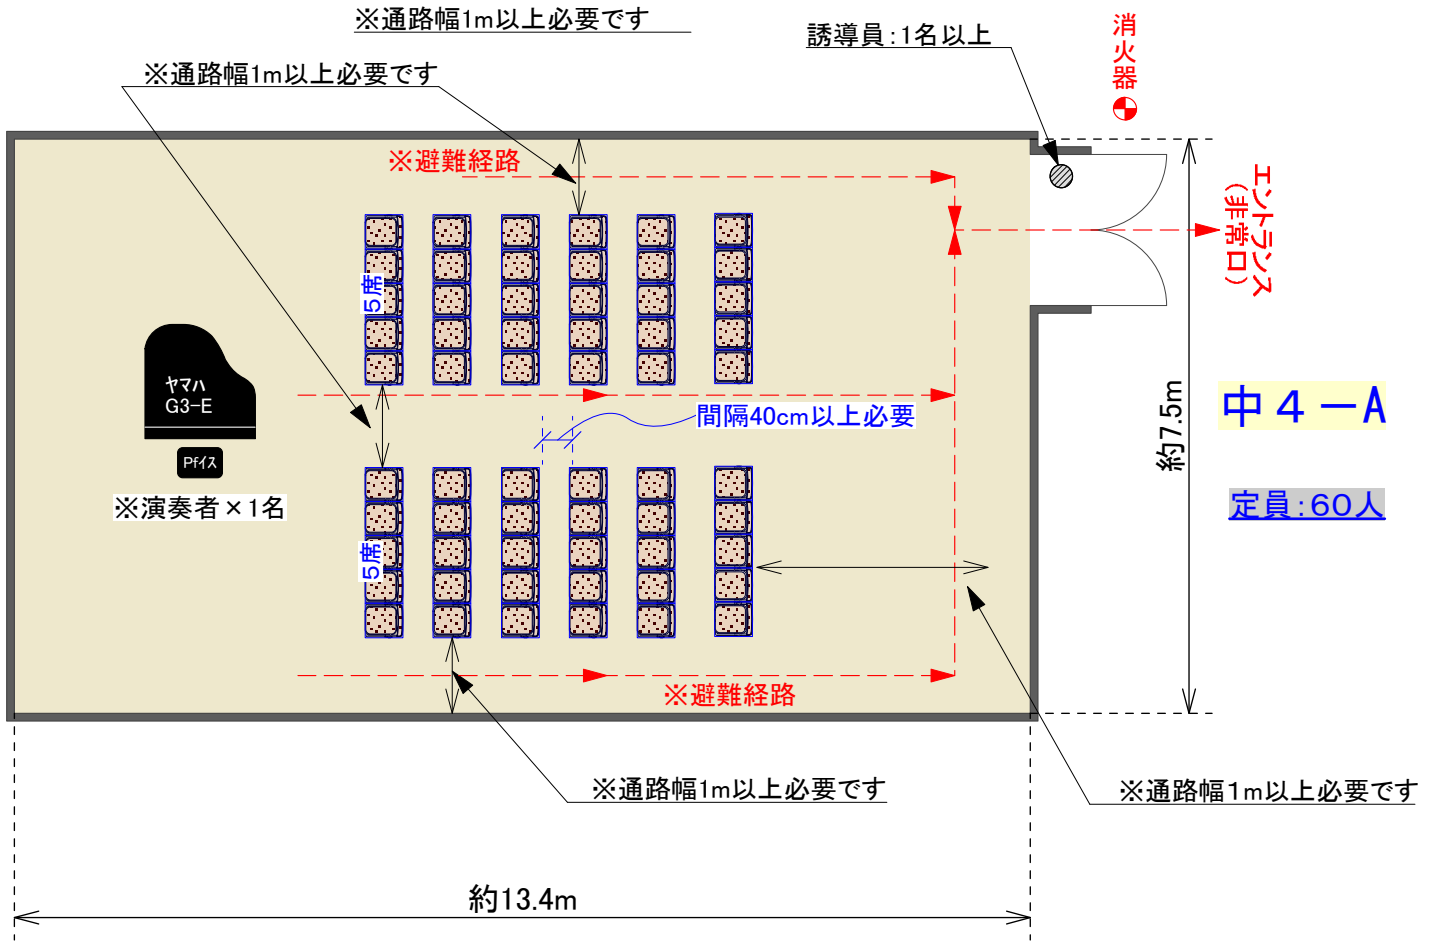

■中練習室④:公演仕様時(S=1/100)■

中練習室4
公演仕様時:平面図
誘導員1名以上配置 (出入り口付近・室内)
入口に消火器設置
最大定員:64名
※ハイス在庫:30脚
縮尺(A4用紙) 1/100