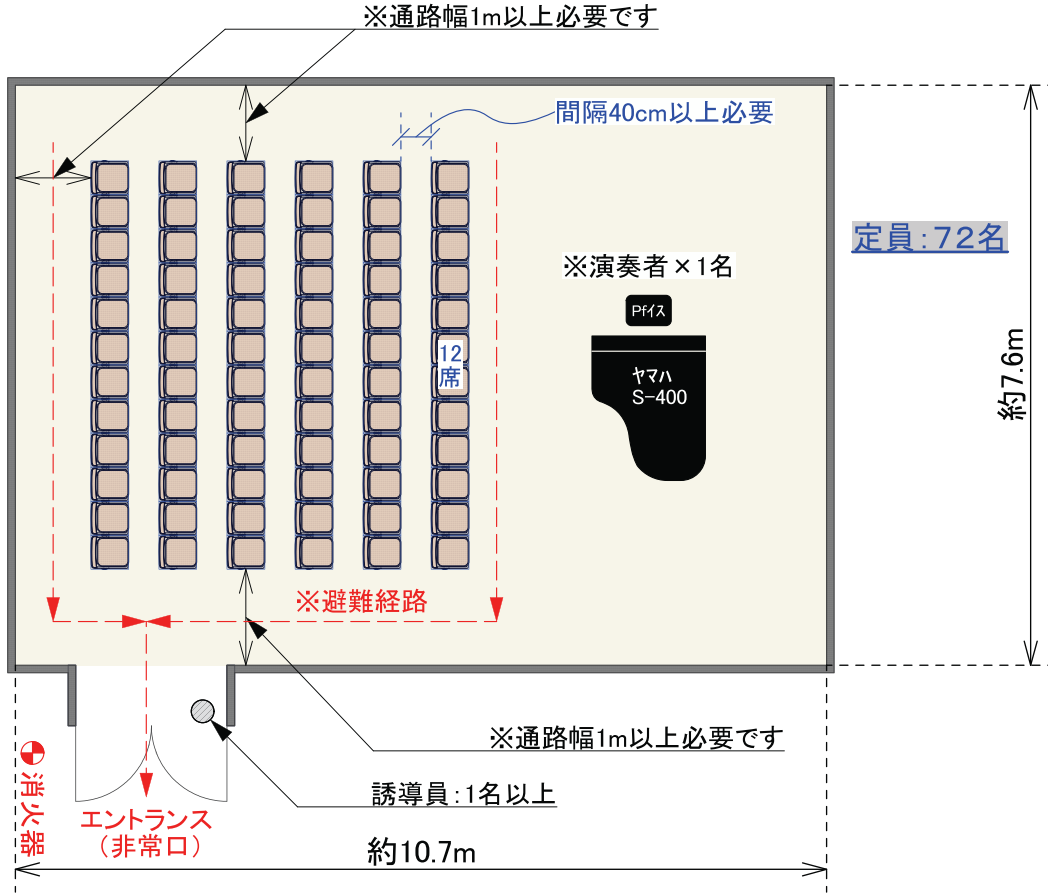

# ■中練習室①:公演仕様時(S=1/100)■

**A**

中練習室.1
公演仕様時:平面図
誘導員1名以上配置 (出入り口付近・室内)
入口に消火器設置
最大定員:72名
※パイプイス在庫:30脚
縮尺(A4用紙) 1/100

**B**