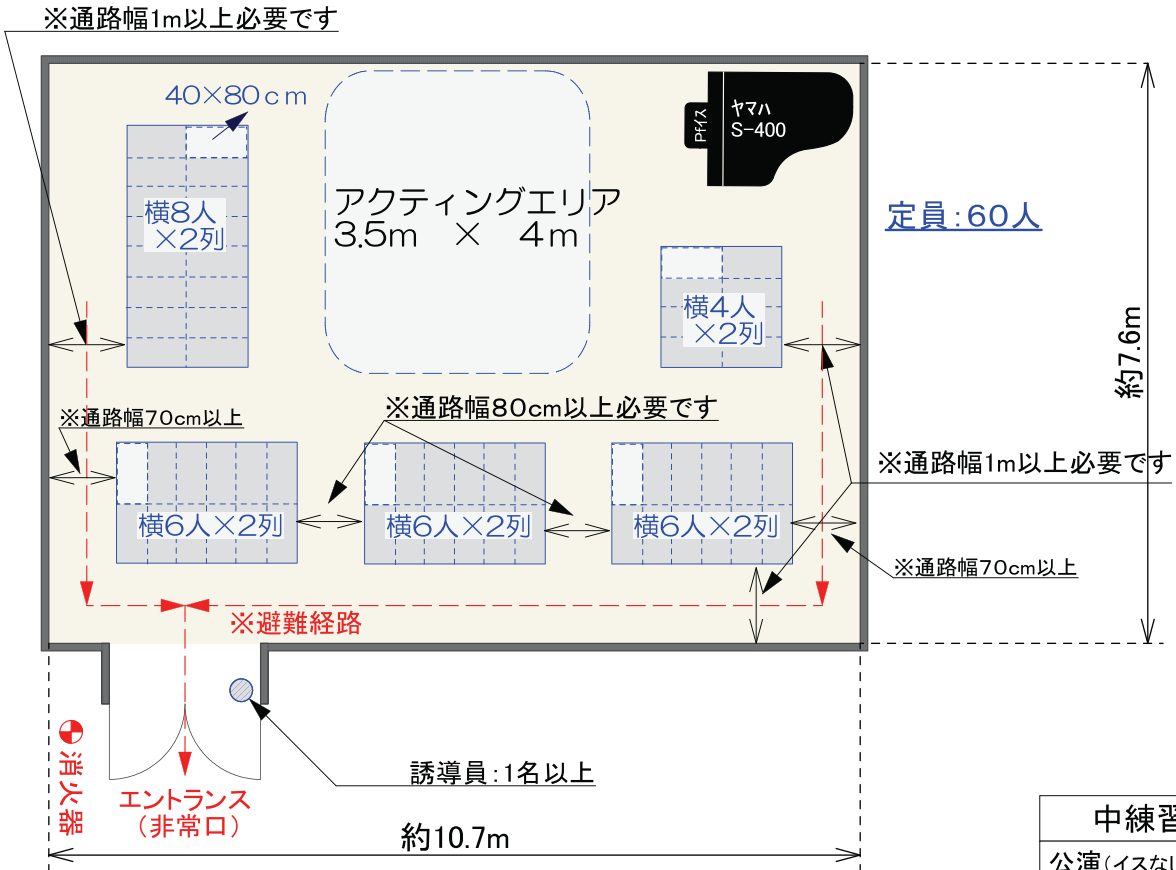

■ 中練習室①: 公演利用時(S=1/100) ■

①

中練習室.1
公演(イスなし): 平面図
誘導員1名以上配置 (出入り口付近・室内)
入口に消火器設置
※パイプス在庫: 30脚
縮尺(A4用紙) 1/100