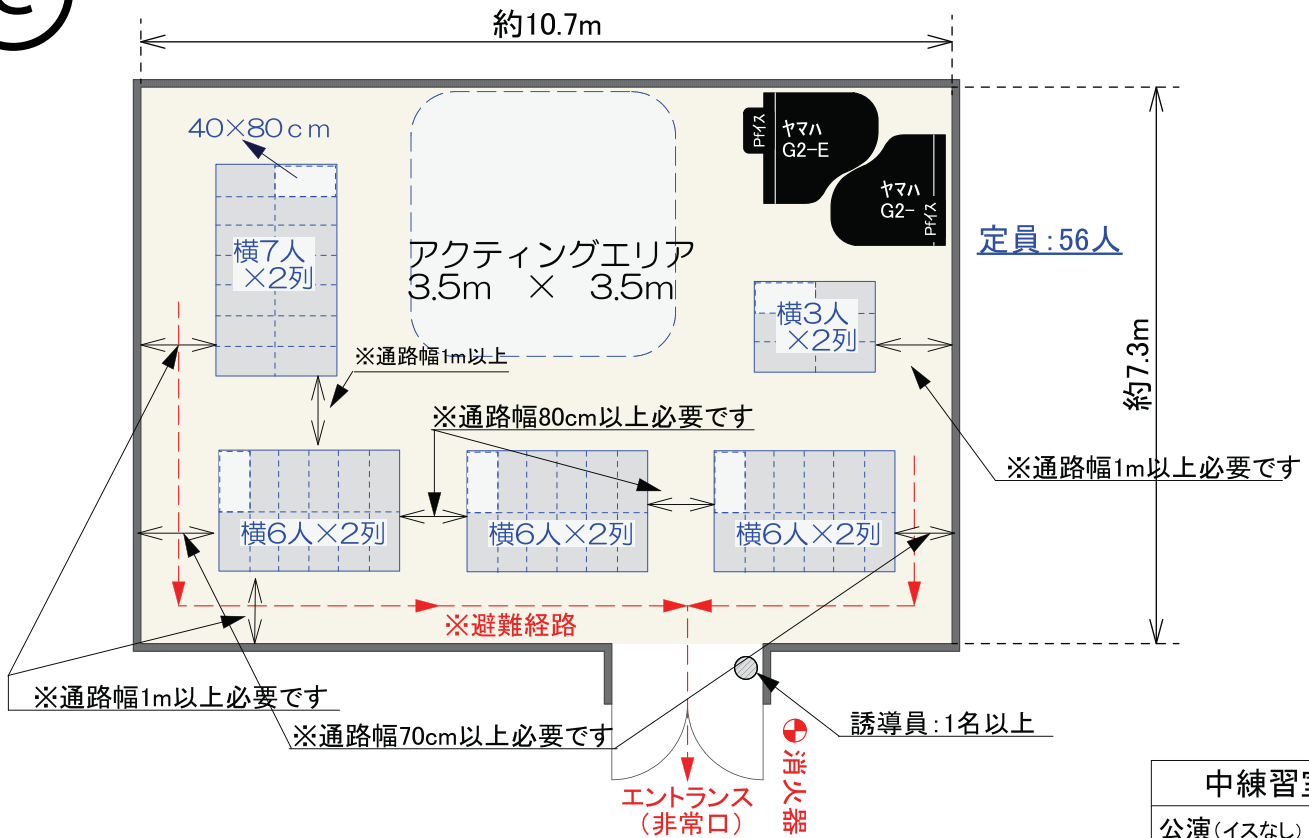

■中練習室②:公演利用時(S=1/100)■

②

中練習室.2
公演(イスなし): 平面図
誘導員1名以上配置 (出入口付近・室内)
入口に消火器設置
※パイプイス在庫:30脚
縮尺(A4用紙) 1/100