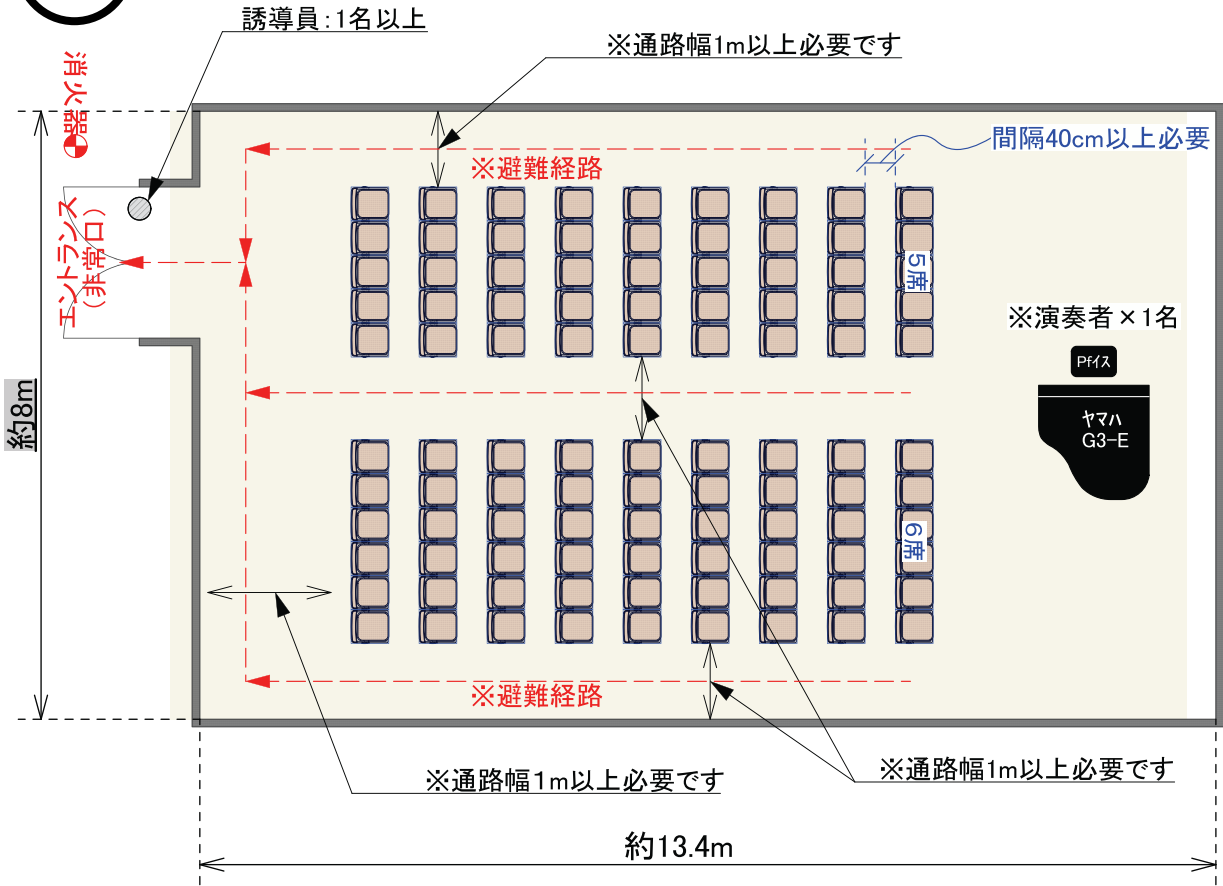

■中練習室③:公演仕様時(S=1/100)■

A

定員:99人

中練習室3
公演仕様時:平面図
誘導員1名以上配置 (出入口付近・室内)
入口に消火器設置
最大定員:100名
※パイプイス在庫:30脚
縮尺(A4用紙) 1/100

B

定員:100人