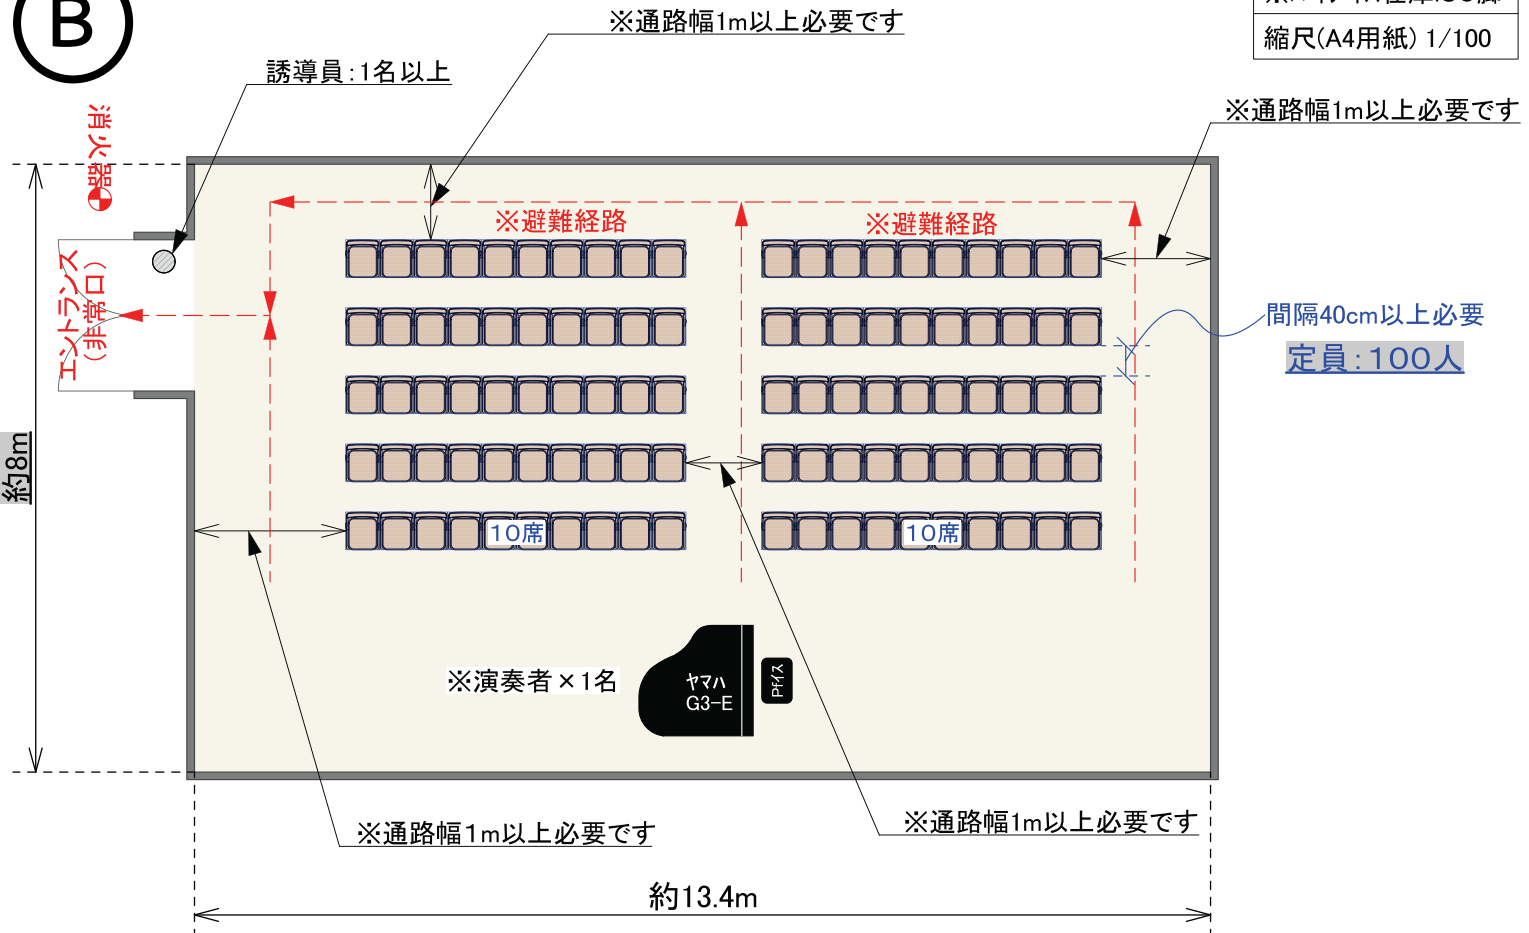

■中練習室③:公演仕様時(S=1/100)■

A

定員:99人

中練習室3
公演仕様時:平面図
誘導員1名以上配置 (出入口付近・室内)
入口に消火器設置
最大定員:100名
※パイプイス在庫:30脚
縮尺(A4用紙) 1/100

B

定員:100人