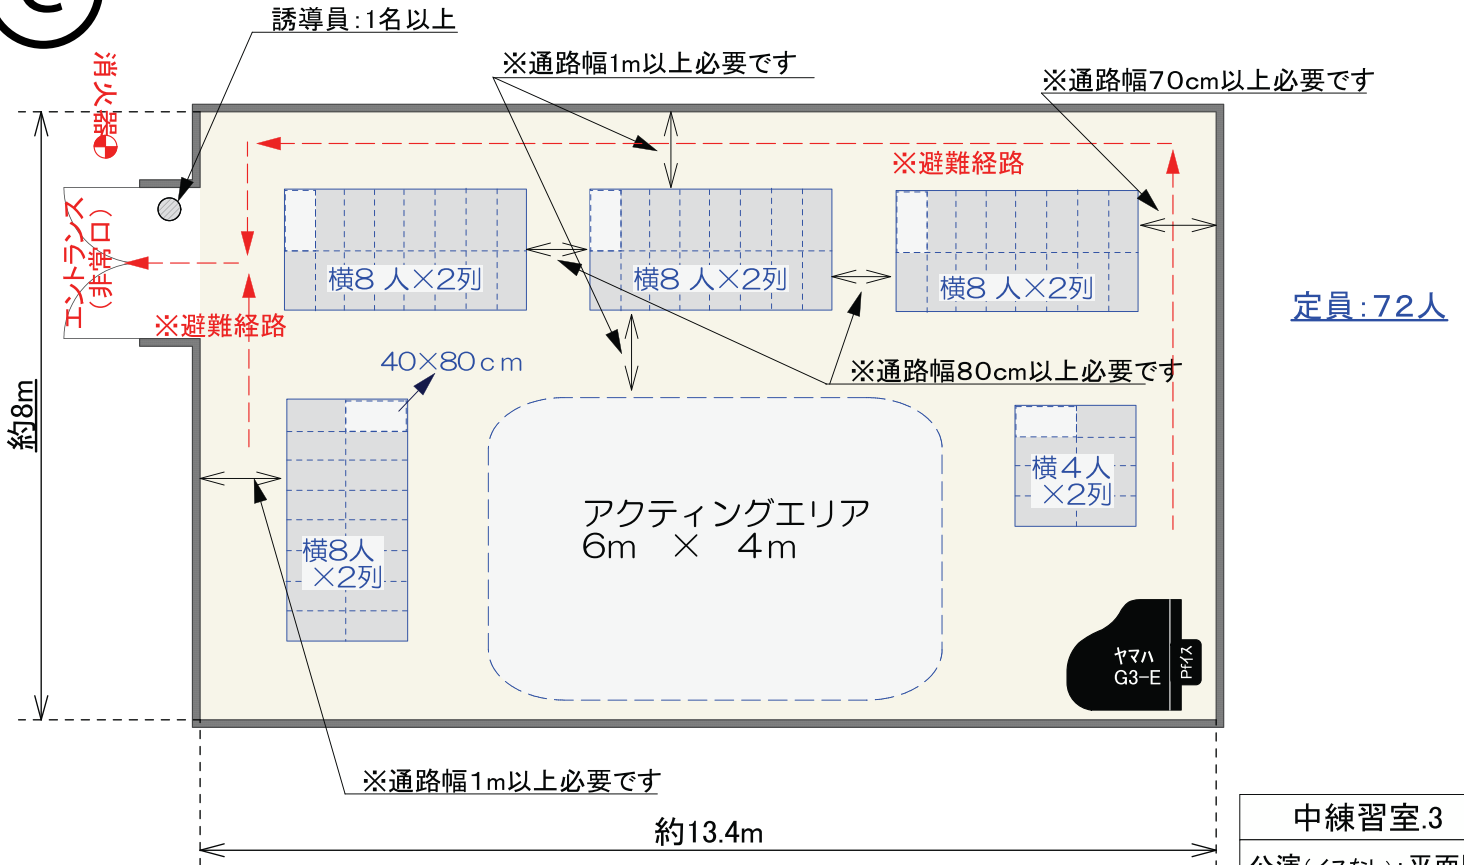

# ■中練習室③:公演利用時(S=1/100)■

③

中練習室.3
公演(イスなし):平面図
誘導員1名以上配置 (出入り口付近・室内)
入口に消火器設置
※パイプイス在庫:30脚
縮尺(A4用紙) 1/100