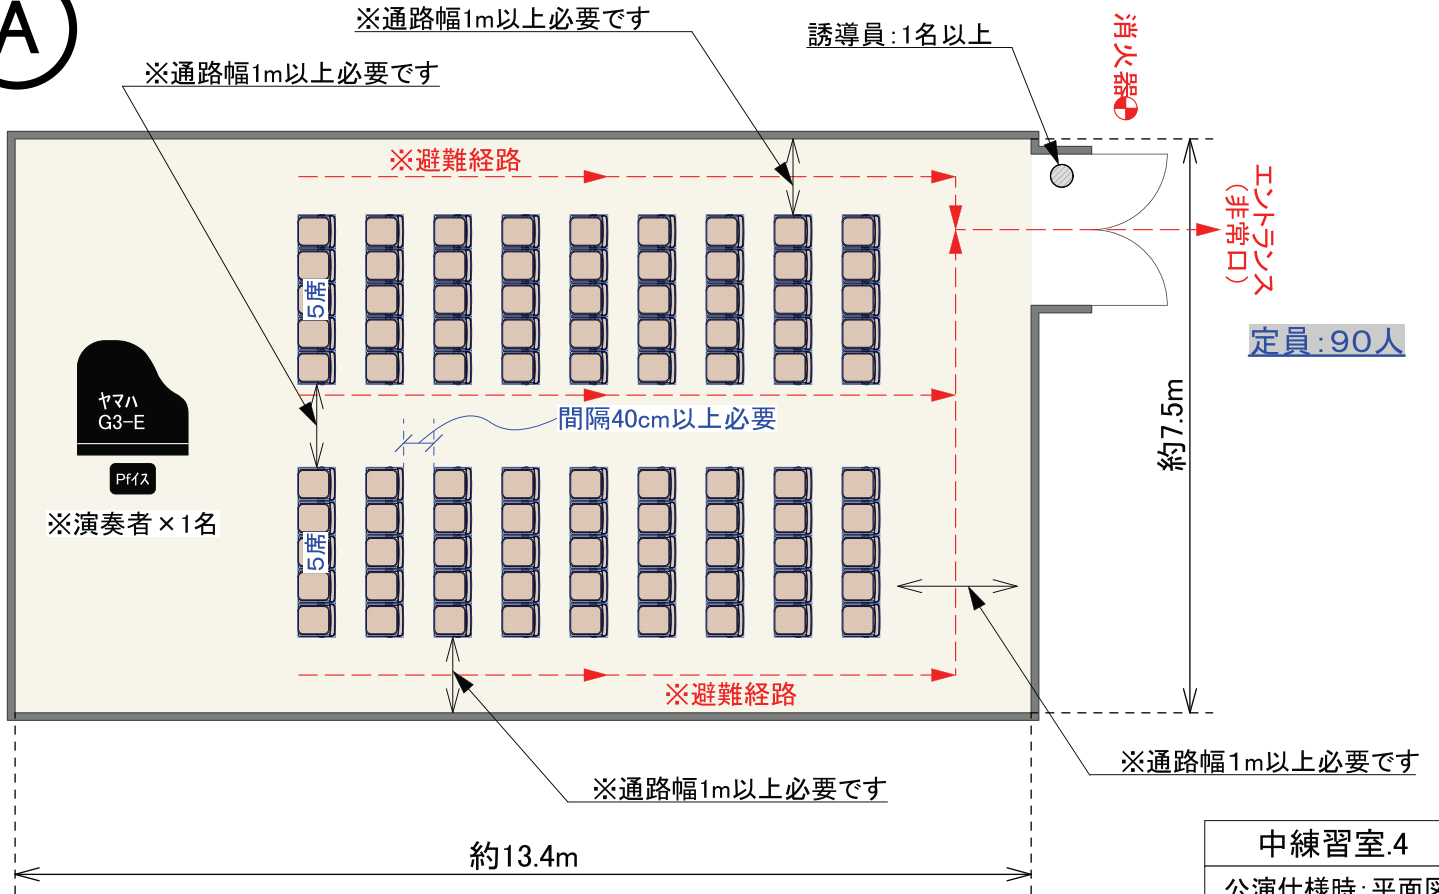

■ 中練習室④: 公演仕様時(S=1/100) ■

A

中練習室.4
公演仕様時: 平面図
誘導員1名以上配置 (出入り口付近・室内)
入口に消火器設置
最大定員: 100名
※パイプ在庫: 30脚
縮尺(A4用紙) 1/100

B