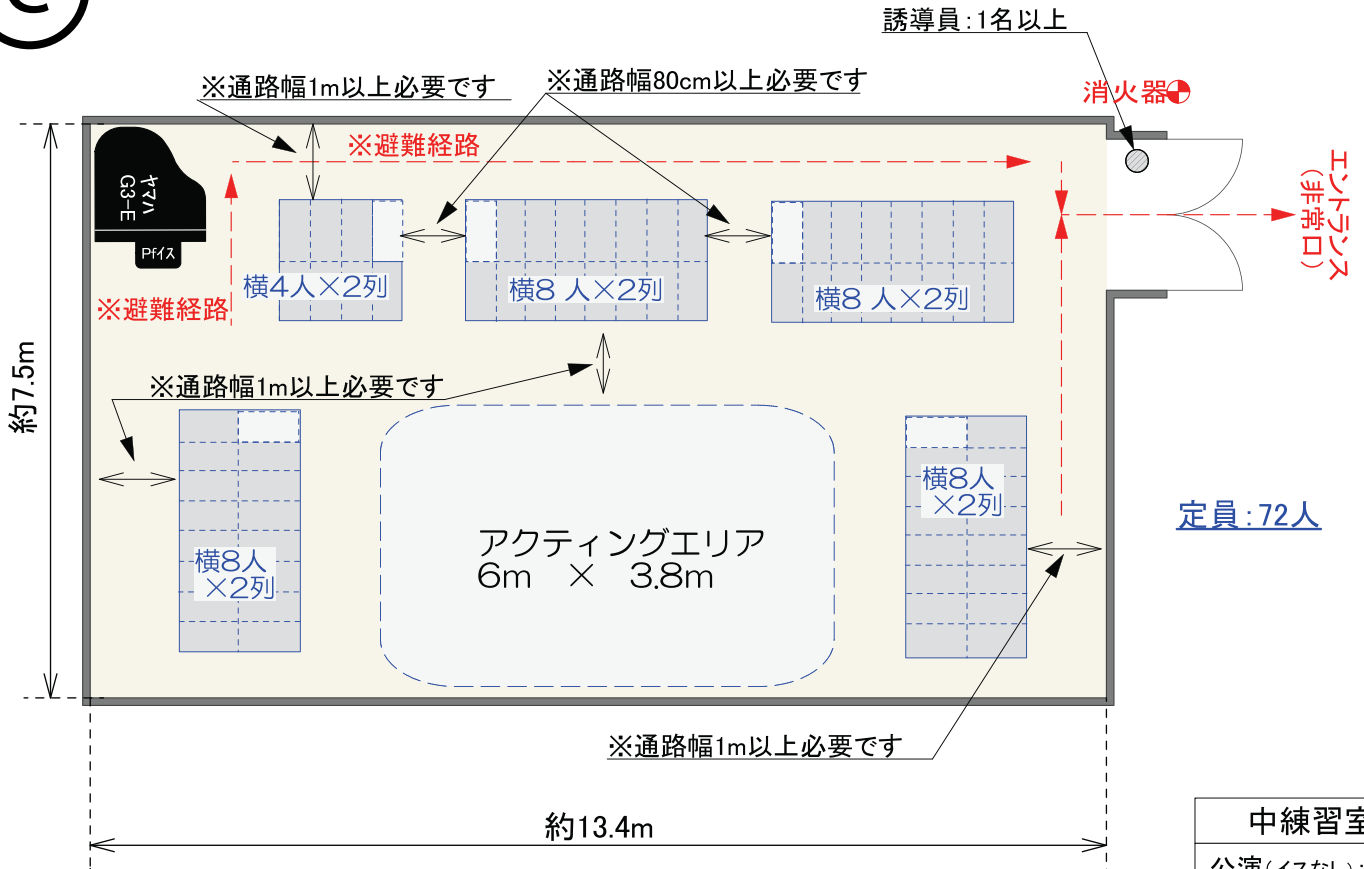

■中練習室④:公演利用時(S=1/100)■

④

定員:72人

中練習室4
公演(イスなし):平面図
誘導員1名以上配置 (出入り口付近・室内)
入口に消火器設置
※パイプイス在庫:30脚
縮尺(A4用紙) 1/100