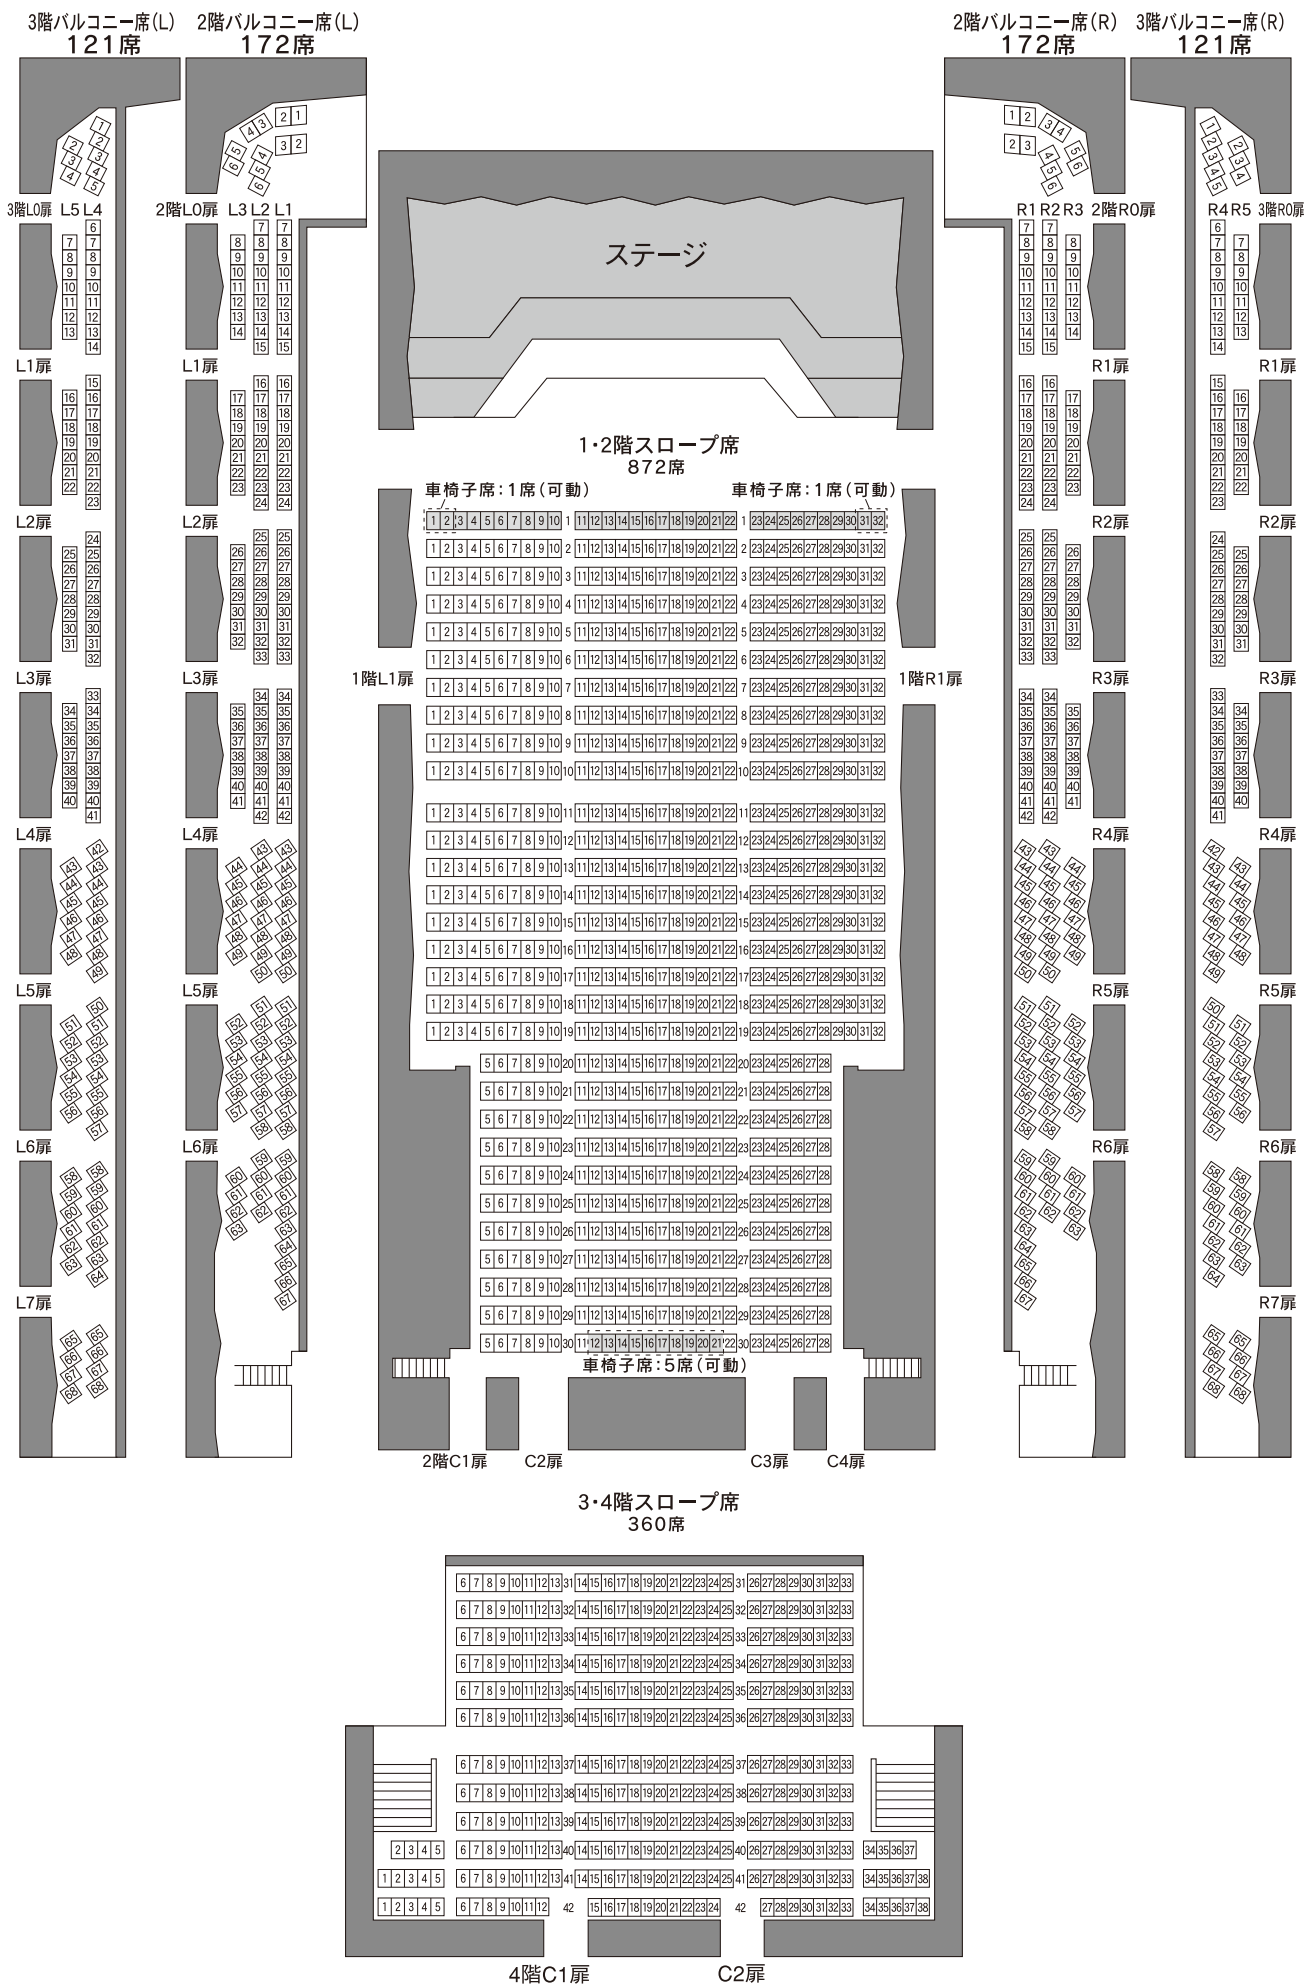

# コンサートホール座席図 客席1,818席

- 車椅子席は、1列1・2番(1席)、31・32番(1席)及び30列12～21番(5席)となっております。
- 1列目3～30番の座席も可動式となっております。