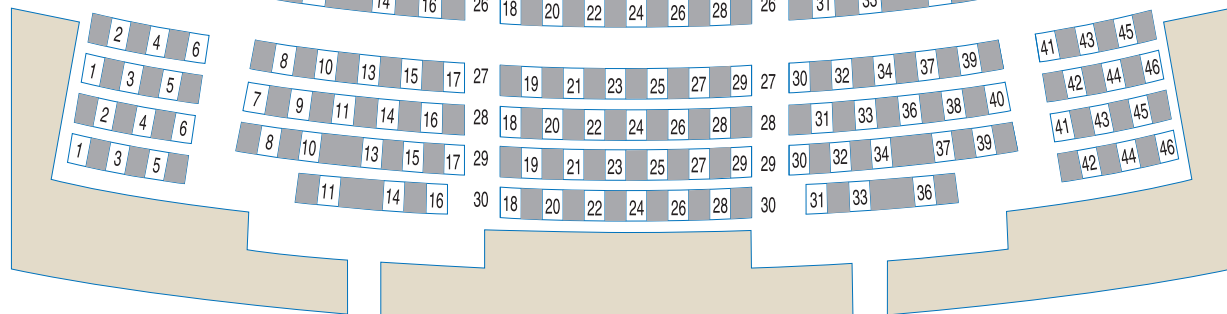

第26回宮崎国際音楽祭

2021年8月5日(木)

開場18:00 開演19:00

シリーズ「Oh! My! クラシック」

バッハと太一と五・七・五～夏井いつきの俳句人生

■チケット料金

一般：3,000円

(会員：2,700円)

1階R1扉

2階C1扉

2階C2扉

3・4階スロープ席 ※1席エリア

3階L1扉

3階R1扉

3階C1扉

3階C2扉