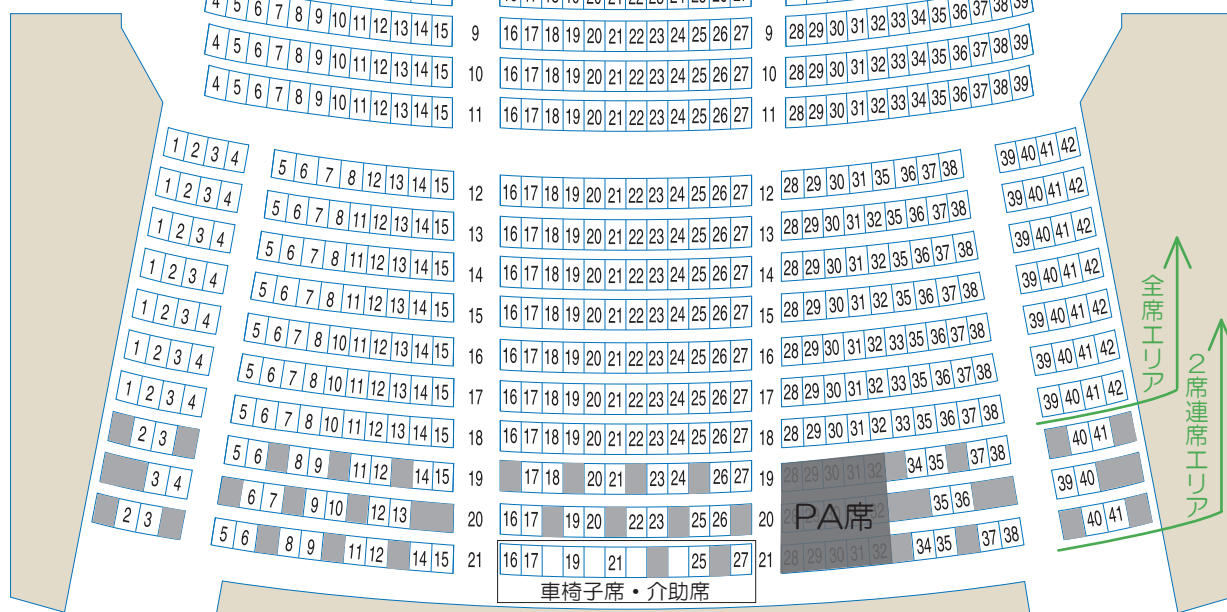

第26回宮崎国際音楽祭

2021年8月5日(木)

開場18:00 開演19:00

シリーズ「Oh! My! クラシック」

バッハと太一と五・七・五～夏井いつきの俳句人生

■チケット料金

一般：3,000円

(会員：2,700円)

U25割：1,500円

親子割：3,500円

(小・中学生とその保護者の2名1組)

※当日券が出る場合は500円増
(U25割、親子割は除く)

ステージ

1・2階スロープ席

クローズ席

1階L1扉

1階R1扉

2階C1扉

2階C2扉

3・4階スロープ席 ※1席エリア

3階L1扉

3階R1扉

3階C1扉

3階C2扉