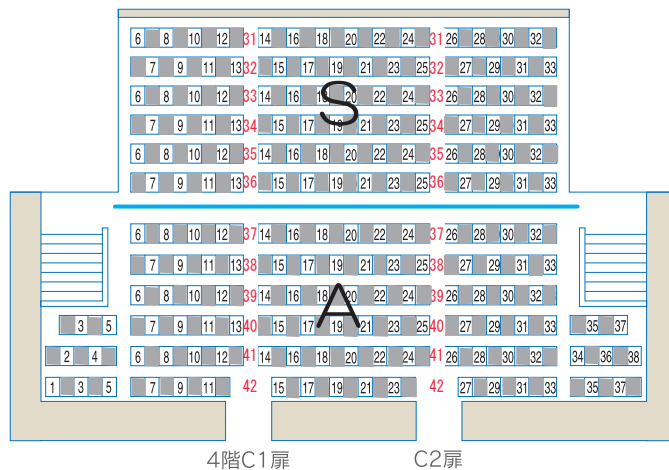

※1席エリア ※全席エリア
3階バルコニー席(L) 2階バルコニー席(L)

第26回宮崎国際音楽祭

2021年8月7日(土)
開場14:00 開演15:00

※全席エリア ※1席エリア
2階バルコニー席(R) 3階バルコニー席(R)

シリーズ
「ポップス・オーケストラ in みやざき」
あの日、あの時… テレビが生んだ名曲たち

ステージ

1・2階スロープ席

クローズ席

B A S A B

アイザックスタウンホール
座席図

3・4階スロープ席 ※1席エリア

■チケット料金

S席：8,000円
(会員：7,200円)

A席：6,000円
(会員：5,400円)

B席：3,000円
(会員：2,700円)

親子割：6,500円
(A席のみ/小・中学生とその保護者の2名1組)

U25割：全席種半額

※当日券が出る場合は各500円増
(親子割、U25割は除く)