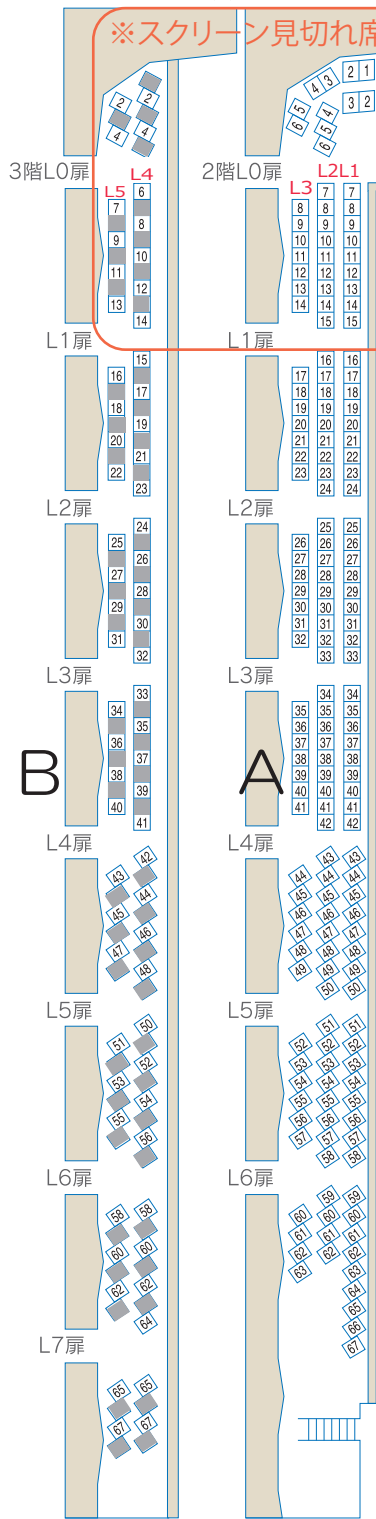

※1席エリア ※全席エリア
3階バルコニー席(L) 2階バルコニー席(L)

第26回宮崎国際音楽祭

2021年8月7日(土)
開場14:00 開演15:00

※全席エリア ※1席エリア
2階バルコニー席(R) 3階バルコニー席(R)

シリーズ
「ポップス・オーケストラ in みやざき」
あの日、あの時… テレビが生んだ名曲たち

ステージ

1・2階スロープ席

クローズ席

B A S A B

アイザックスタウンホール
座席図

3・4階スロープ席 ※1席エリア

■チケット料金

S席：8,000円
(会員：7,200円)

A席：6,000円
(会員：5,400円)

B席：3,000円
(会員：2,700円)

親子割：6,500円
(A席のみ/小・中学生とその保護者の2名1組)

U25割：全席種半額

※当日券が出る場合は各500円増
(親子割、U25割は除く)