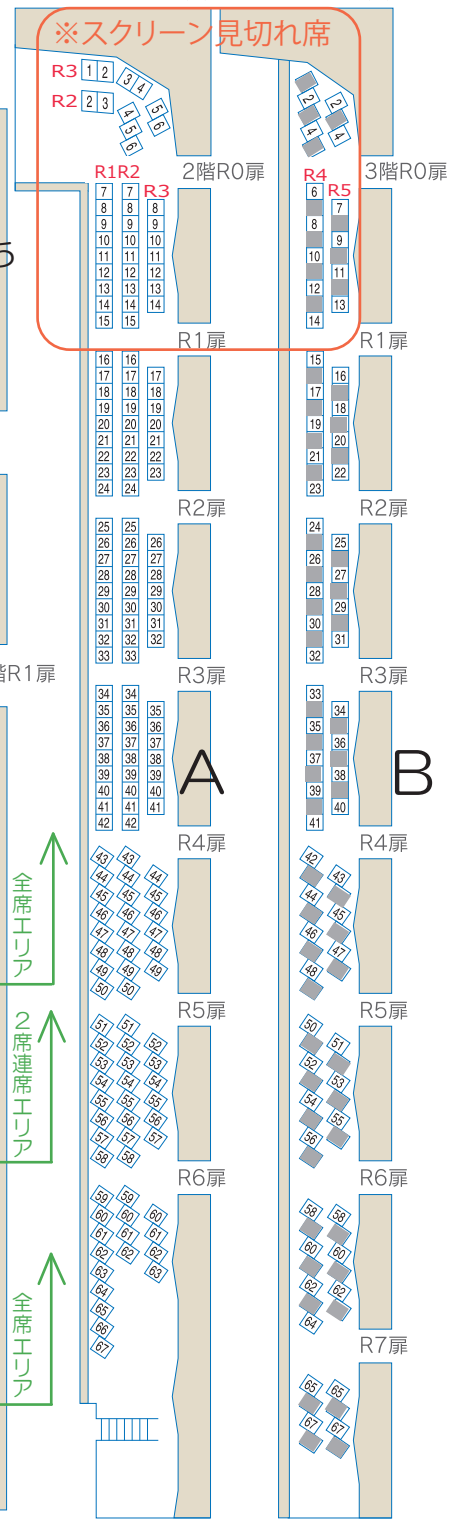

※1席エリア ※全席エリア
3階バルコニー席(L) 2階バルコニー席(L)

第26回宮崎国際音楽祭

2021年8月7日(土)
開場14:00 開演15:00

※全席エリア ※1席エリア
2階バルコニー席(R) 3階バルコニー席(R)

シリーズ
「ポップス・オーケストラ in みやざき」
あの日、あの時… テレビが生んだ名曲たち

ステージ

1・2階スロープ席

クローズ席

B A S A B

アイザックスタウンホール
座席図

3・4階スロープ席 ※1席エリア

■チケット料金

S席：8,000円
(会員：7,200円)

A席：6,000円
(会員：5,400円)

B席：3,000円
(会員：2,700円)

親子割：6,500円
(A席のみ/小・中学生とその保護者の2名1組)

U25割：全席種半額

※当日券が出る場合は各500円増
(親子割、U25割は除く)