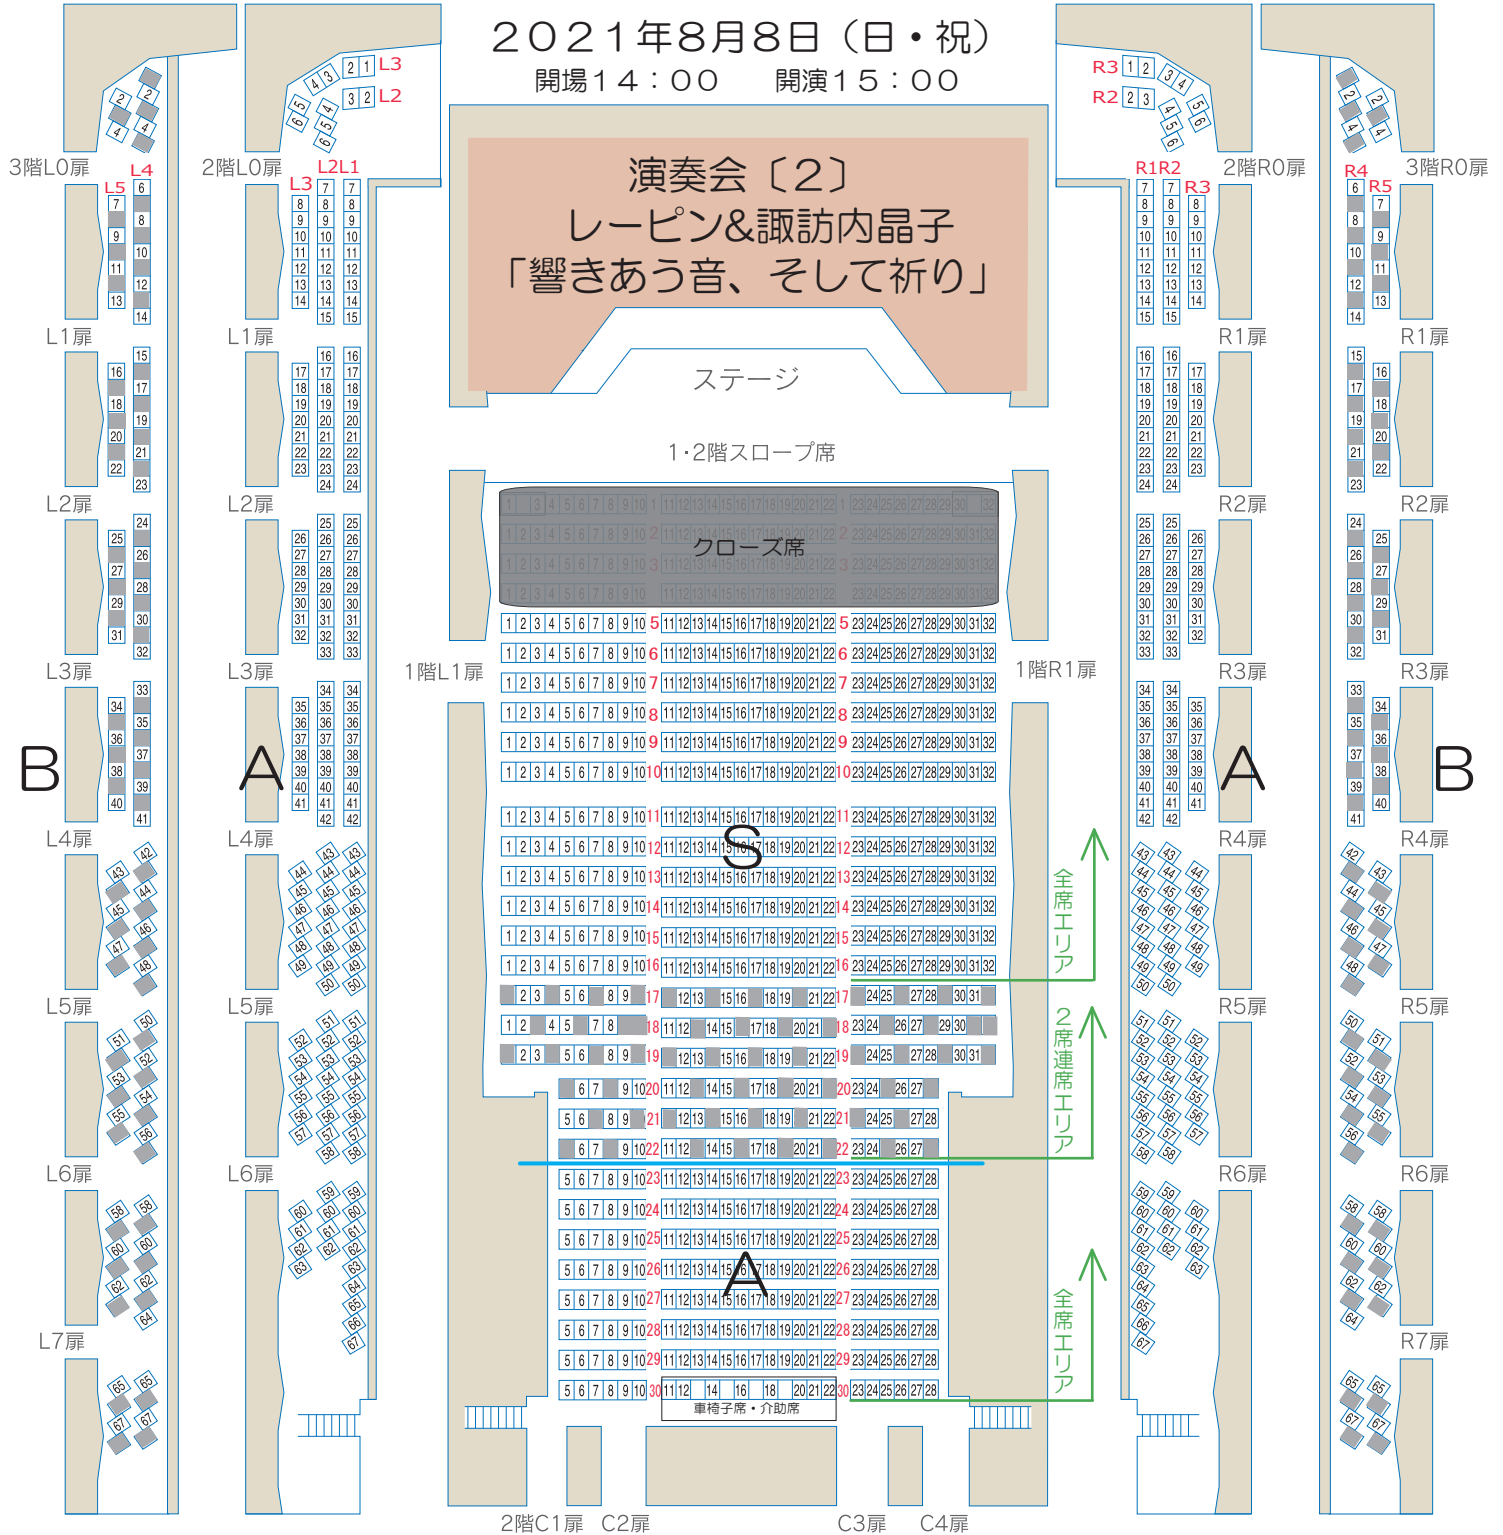

※1席エリア ※全席エリア  
3階バルコニー席(L) 2階バルコニー席(L)

# 第26回宮崎国際音楽祭

2021年8月8日(日・祝)

開場14:00 開演15:00

※全席エリア ※1席エリア  
2階バルコニー席(R) 3階バルコニー席(R)

3・4階スロープ席 ※1席エリア

アイザックスタウンホール

座席図

## ■チケット料金

S席：9,000円  
(会員：8,100円)

A席：7,000円  
(会員：6,300円)

B席：4,000円  
(会員：3,600円)

親子割：7,500円  
(A席のみ/小・中学生とその保護者の2名1組)

U25割：全席種半額

※当日券が出る場合は各500円増  
(親子割、U25割は除く)