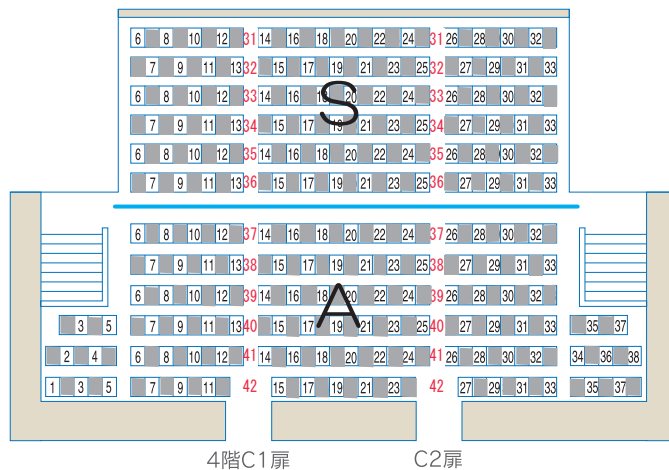

※1席エリア ※全席エリア  
3階バルコニー席(L) 2階バルコニー席(L)

# 第26回宮崎国際音楽祭

2021年8月8日(日・祝)

開場14:00 開演15:00

※全席エリア ※1席エリア  
2階バルコニー席(R) 3階バルコニー席(R)

3・4階スロープ席 ※1席エリア

アイザックスタウンホール

座席図

## ■チケット料金

S席：9,000円  
(会員：8,100円)

A席：7,000円  
(会員：6,300円)

B席：4,000円  
(会員：3,600円)

親子割：7,500円  
(A席のみ/小・中学生とその保護者の2名1組)

U25割：全席種半額

※当日券が出る場合は各500円増  
(親子割、U25割は除く)