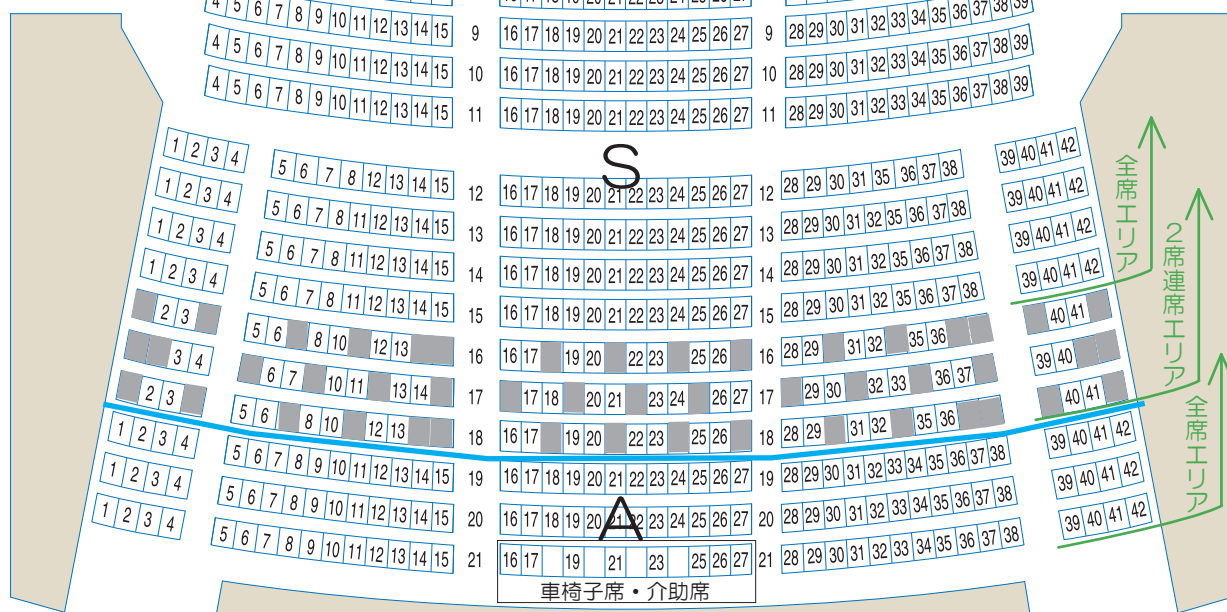

# 第26回宮崎国際音楽祭

2021年8月13日(金)

開場18:00 開演19:00

三浦文彰&辻井伸行

室内楽スペシャル「爽風無双のアンサンブル」

ステージ

1・2階スロープ席

クローズ席

1階L1扉

1階R1扉

2階C1扉

2階C2扉

3・4階スロープ席 ※1席エリア

3階L1扉

3階R1扉

3階C1扉

## ■チケット料金

S席：7,000円

(会員：6,300円)

A席：5,000円

(会員：4,500円)

B席：3,000円

(会員：2,700円)

U25割：全席種半額

親子割：5,500円

(A席のみ/小・中学生とその保護者の2名1組)

※当日券が出る場合は各500円増  
(親子割、U25割は除く)