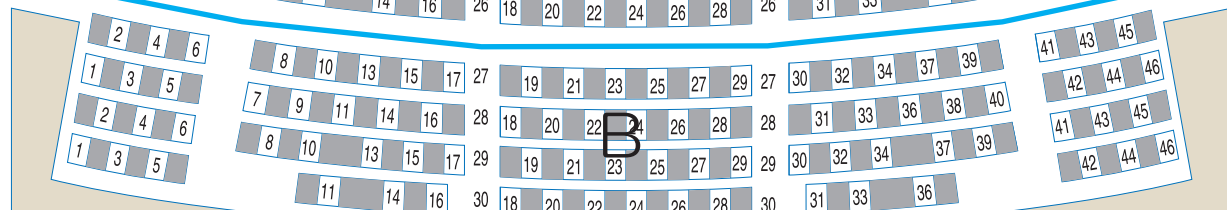

1階L1扉

1階R1扉

2階C1扉

2階C2扉

3・4階スロープ席 ※1席エリア

3階L1扉

3階R1扉

3階C1扉

## ■チケット料金

S席：7,000円

(会員：6,300円)

A席：5,000円

(会員：4,500円)

B席：3,000円

(会員：2,700円)

U25割：全席種半額