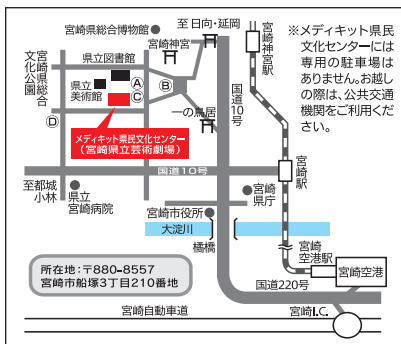

エルマーのぼうけん

ものがたり 空を飛ぶ夢をもつ少年エルマーは、なかよしの老ネコのミミから、どうぶつ島にとらわれているかわいそうな子どものリュウの話を読みました。「ねえミミ、ぼくは決心した。そのリュウを助けにどうぶつ島へいこう。」しかしどうぶつ島には、ライオンやトラ、猛獣がたくさん！エルマーはリュックにたくさんのガムやキャンディーを詰め込んで出かけます。はたしてエルマーは、リュウを助けることができるでしょうか？

出演：大橋友子 滝本妃呂美 栗原弘昌 野田史図希 亀井佑子
有田智也 長瀬円美 前田佳奈英 佐藤翔太 勝二春陽

原作：R・S・ガネット 翻訳：渡辺茂男（福音館書店刊）
脚色：川尻泰司 演出：柴崎喜彦
美術：マイヤ・ペトロヴァ 音楽：泉貴晴美
照明：鷲崎淳一郎（ライティング ユニオン）
音響効果：川名 武 振付：小野寺修二
舞台監督：有田智也 制作：西本勝毅

★ 人形劇団 **ブーク**

1929年（昭和4年）創立。創立時の劇団名は「人形クラブ」。戦後の1946年11月、劇団再建にあたり、劇団名を正式に「人形劇団ブーク」とする。今も活動を続けている日本で最も古い現役プロ劇団の一つ。
舞台活動のほか、ブーク人形劇場の管理・運営やテレビ、映画など映像の製作なども行っている。

宮崎公演

日時 2021年 **11月27日** 土
13:15開場 / 14:00開演 / 15:45終演（予定）

会場 **メディキット県民文化センター**
(宮崎県立芸術劇場) 演劇ホール

【お問い合わせ】 公益財団法人宮崎県立芸術劇場
TEL : 0985-28-3208
http://www.miyazaki-ac.jp

託児サービスのご案内

本公演は託児サービスがございます。申込みは、公演日の1週間前までとなります。
なお、キャンセルされる場合は公演日の3日前までにご連絡ください。

【対象】 6か月～12歳まで
【料金】 お子様おひとりにつき1,000円（税込）
【申込先】 NPO法人みやざき子ども文化センター
☎ 080-4694-8686
月～金 10:00～18:00（土日祝休み）

【交通のご案内】

宮崎交通バス（橋通り方面から）

- ①「文化公園」行き 終点「文化公園」下車→徒歩1分
- ②「宮崎神宮」行き 終点「宮崎神宮」下車→徒歩5分
- ③「国富・綾」「平和ヶ丘」または「古賀総合病院」行き「文化公園前」下車→徒歩1分
- ④「平和台」行き 「霧島3丁目」下車→徒歩4分

JR日豊本線

- ●「宮崎駅」から タクシー約10分
- ●「宮崎神宮駅」から タクシー約5分 / 徒歩約20分

門川公演

日時 2021年 **11月28日** 日
13:15開場 / 14:00開演 / 15:45終演（予定）

会場 **門川町総合文化会館**

【お問い合わせ】 公益財団法人門川ふるさと文化財団
TEL : 0982-63-0002
http://www.kadogawa-bunka.net

【交通のご案内】

JR日豊本線 ●「門川駅」から タクシー約10分

チケット発売日

【宮崎公演】

- ●くれっしゅんど倶楽部会員 9月5日（日）
- ●一般 9月12日（日）

【門川公演】

- ●一般 9月12日（日）

チケット情報（両公演共通）

【チケット料金（全席指定）】

- ●一般 2,500円
- ●くれっしゅんど倶楽部会員 2,300円 ※宮崎公演のみ
- ●U25割 1,000円 ※鑑賞時25歳以下
- ●親子割 3,000円 ※4歳から中学生+一般