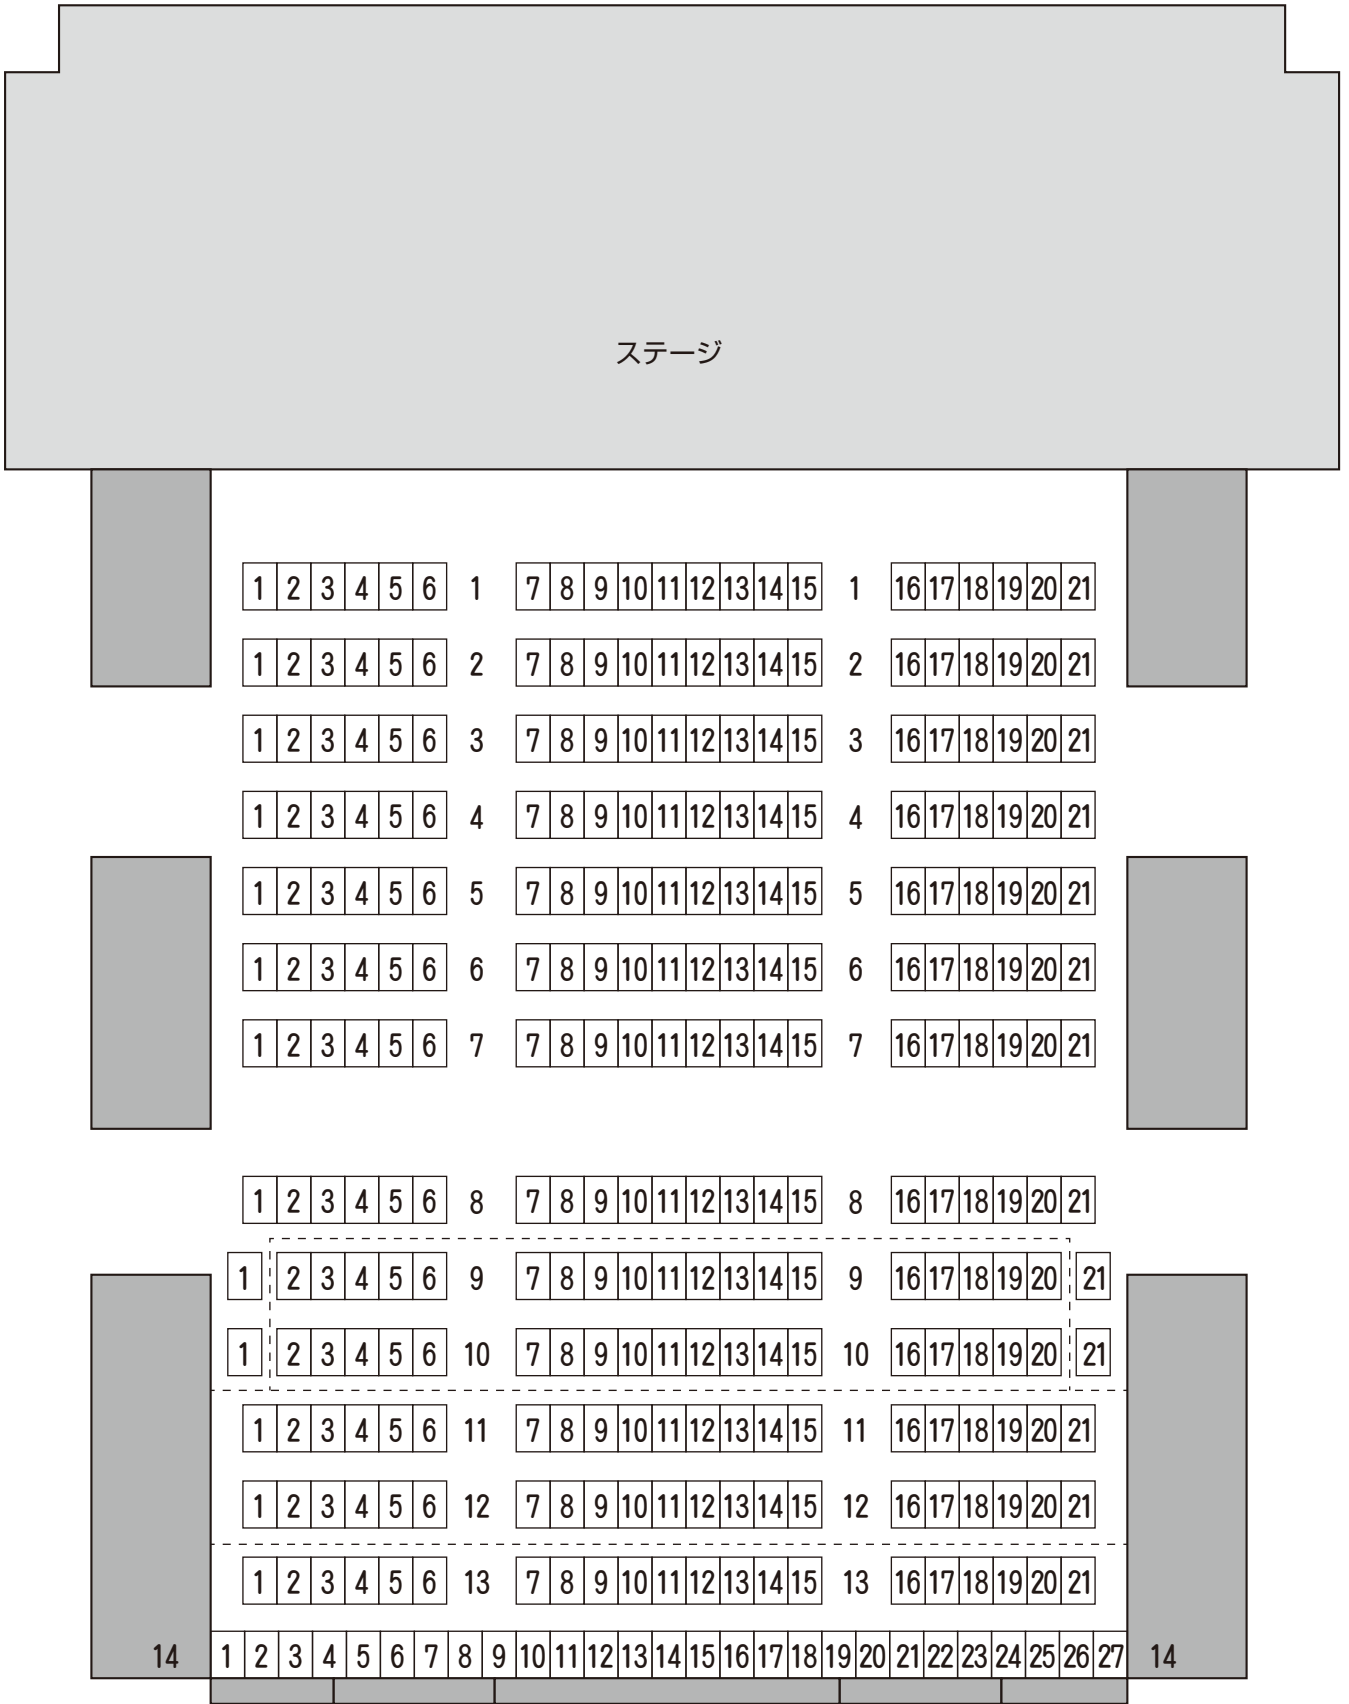

イベントホール座席図

※点線は段差（昇降床）