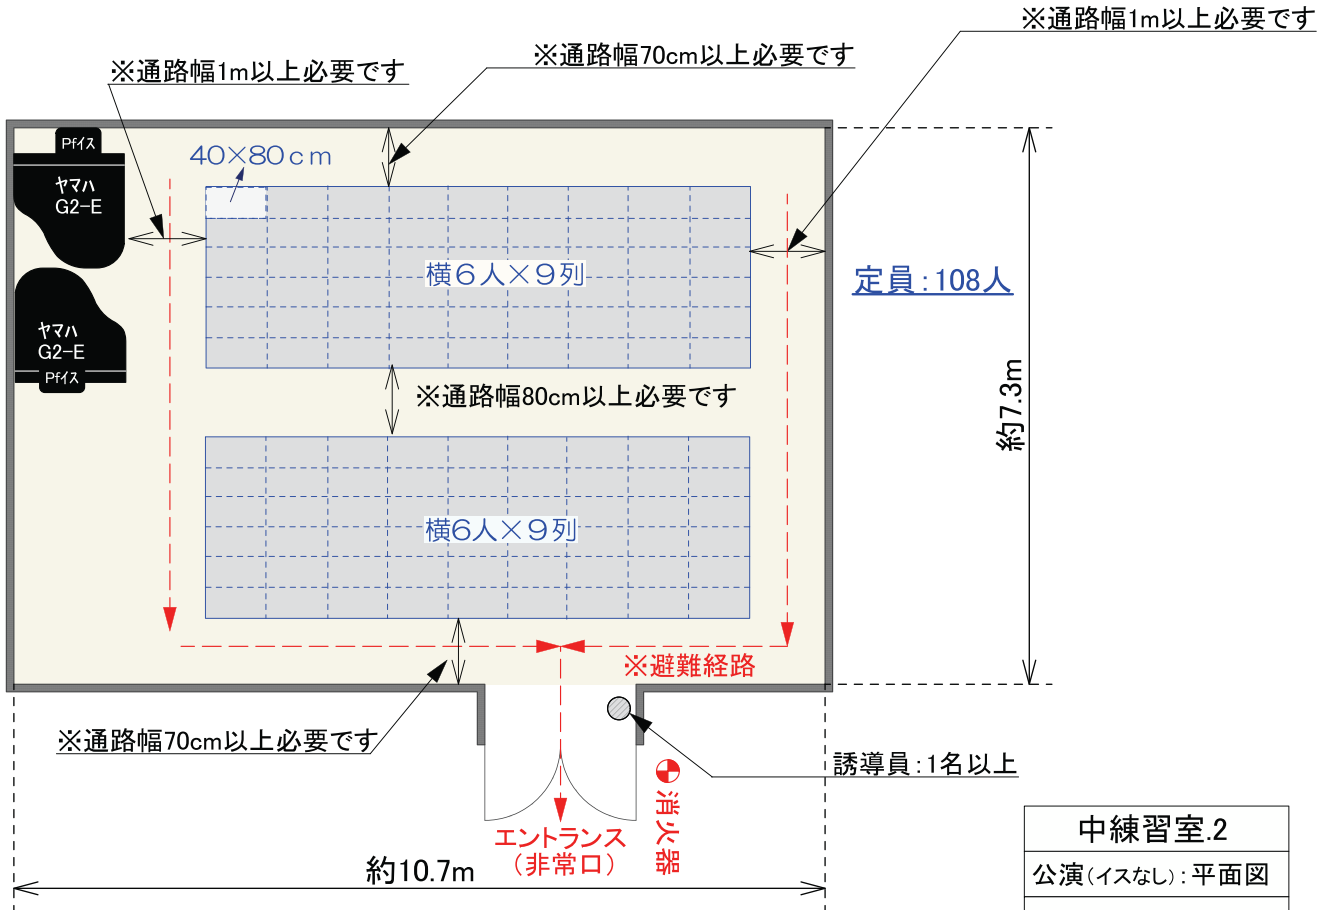

■ 中練習室②: 公演利用時(S=1/100) ■

③

中練習室.2
公演(イスなし): 平面図
誘導員1名以上配置 (出入り口付近・室内)
入口に消火器設置
※パイプイス在庫: 30脚
縮尺(A4用紙) 1/100

④