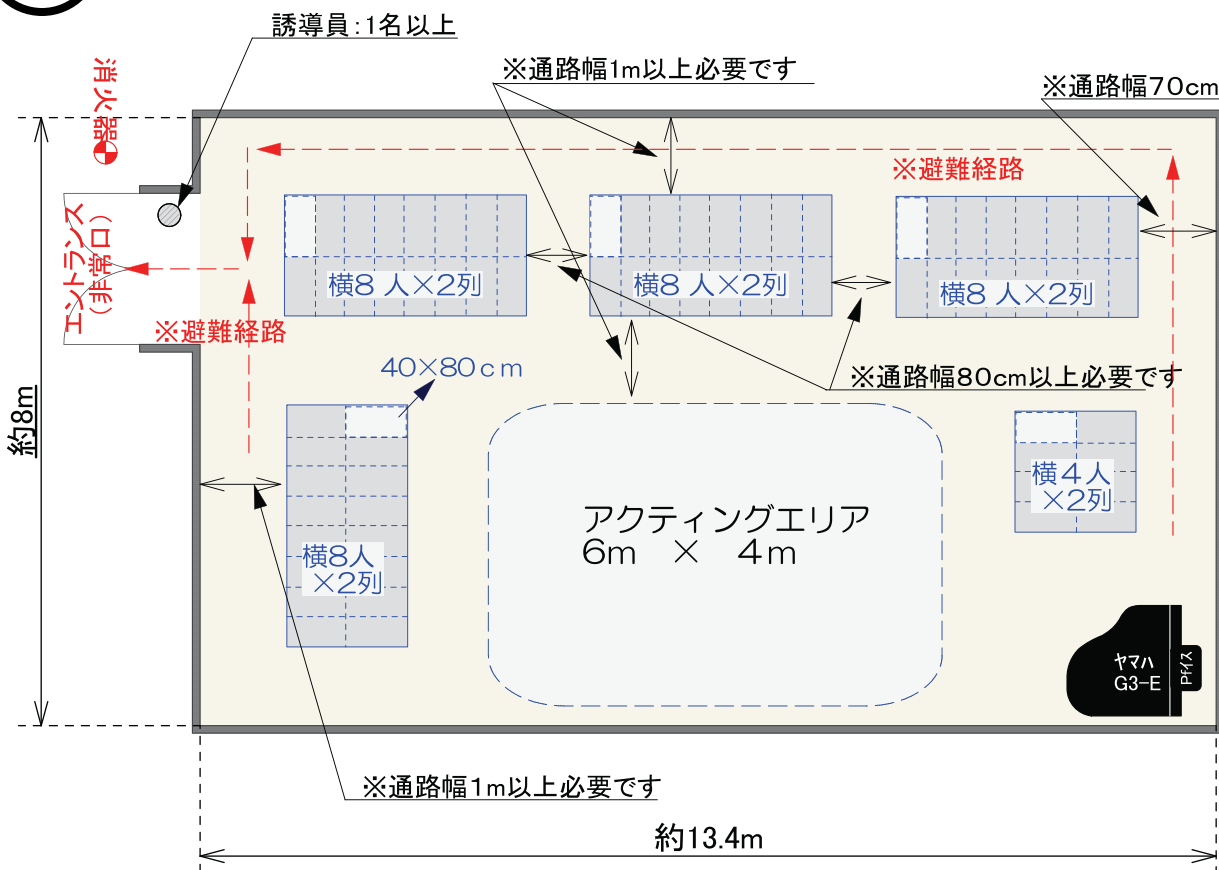

■ 中練習室③: 公演利用時(S=1/100) ■

③

定員: 144人

| |
|--------------------------|
| 中練習室.3 |
| 公演(イスなし): 平面図 |
| 誘導員1名以上配置 (出入り口付近・室内) |
| 入口に消火器設置 |
| ※パイプイス在庫: 30脚 |
| 縮尺(A4用紙) 1/100 |

④

定員: 72人