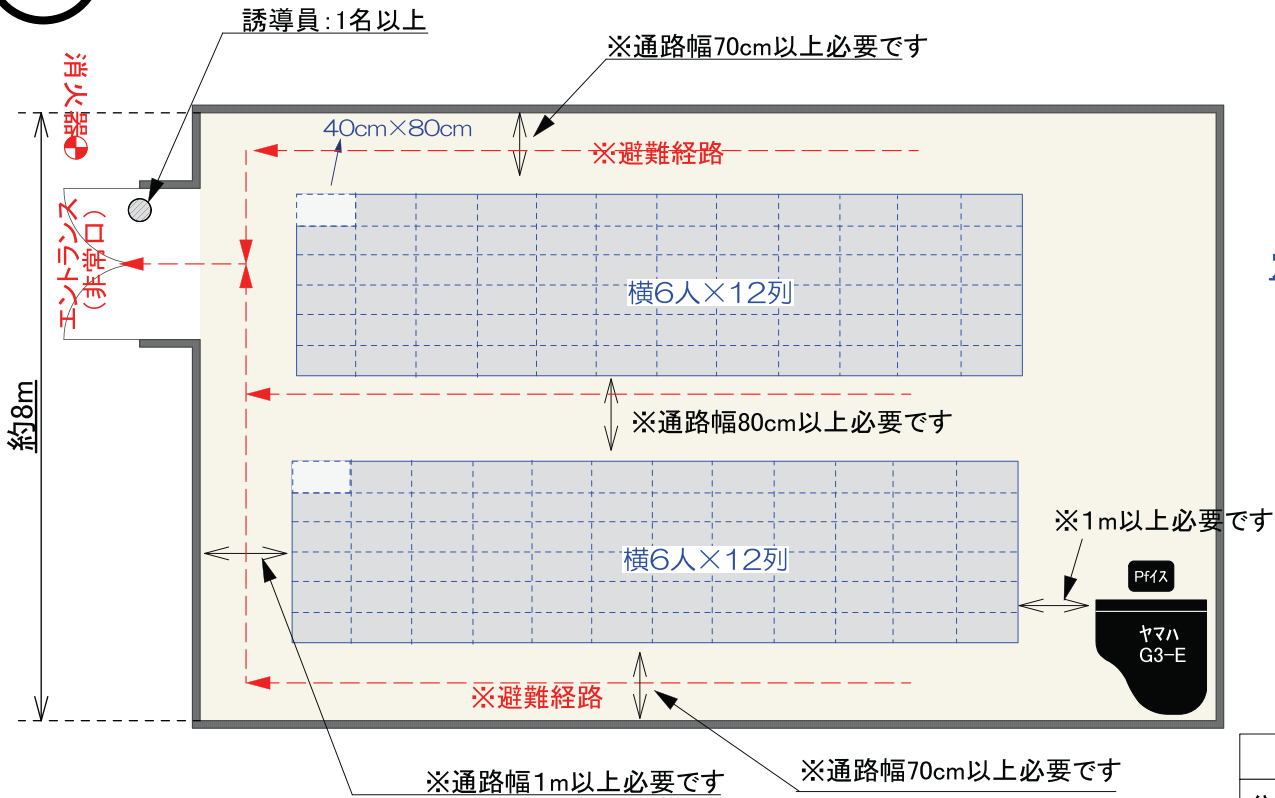

■ 中練習室③: 公演利用時(S=1/100) ■

③

定員: 144人

| |
|--------------------------|
| 中練習室.3 |
| 公演(イスなし): 平面図 |
| 誘導員1名以上配置 (出入り口付近・室内) |
| 入口に消火器設置 |
| ※パイプイス在庫: 30脚 |
| 縮尺(A4用紙) 1/100 |

④

定員: 72人