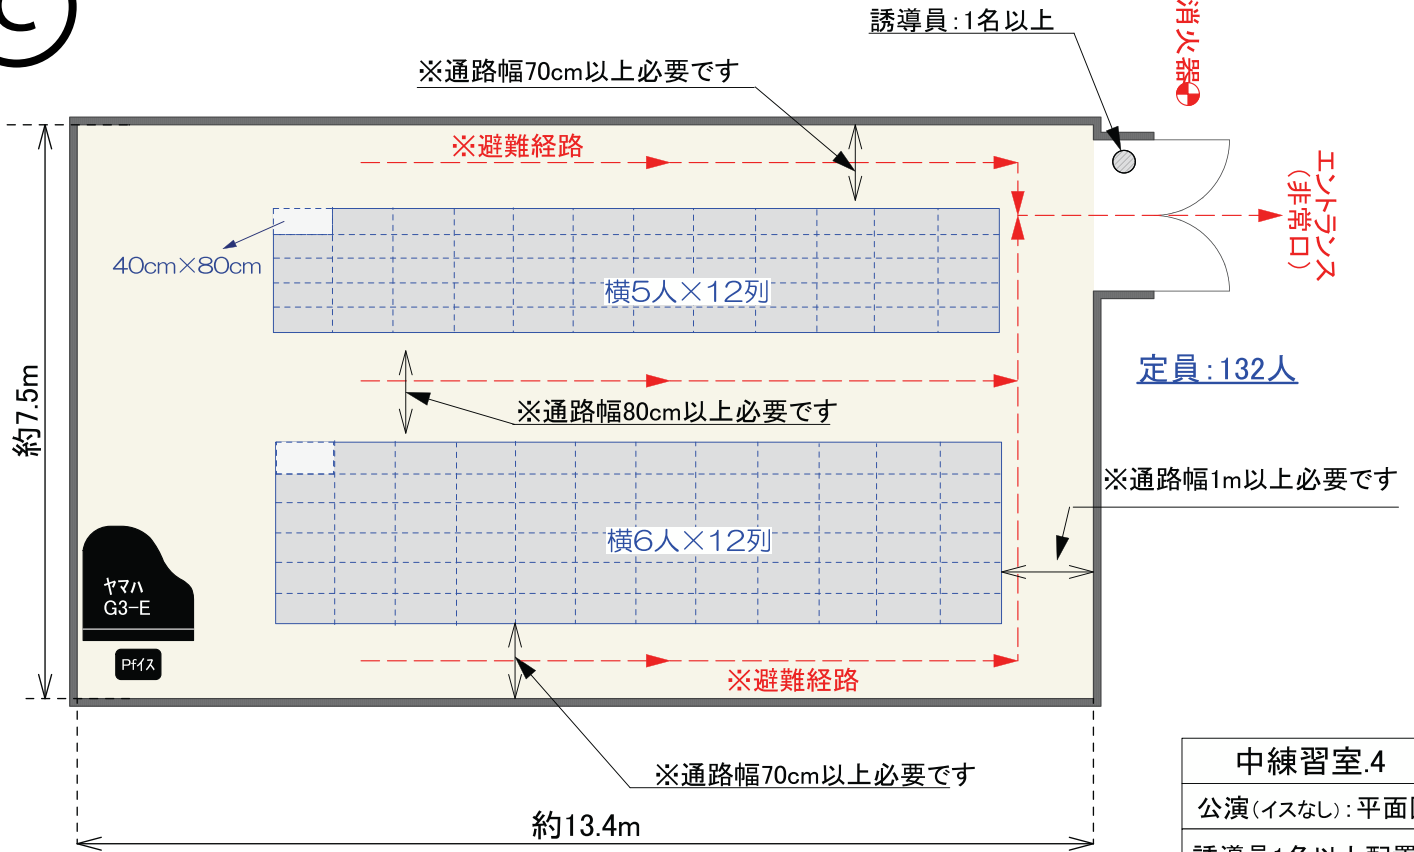

# ■中練習室④:公演利用時(S=1/100)■

④

中練習室4
公演(イスなし): 平面図
誘導員1名以上配置 (出入り口付近・室内)
入口に消火器設置
※パイプイス在庫: 30脚
縮尺(A4用紙) 1/100

④