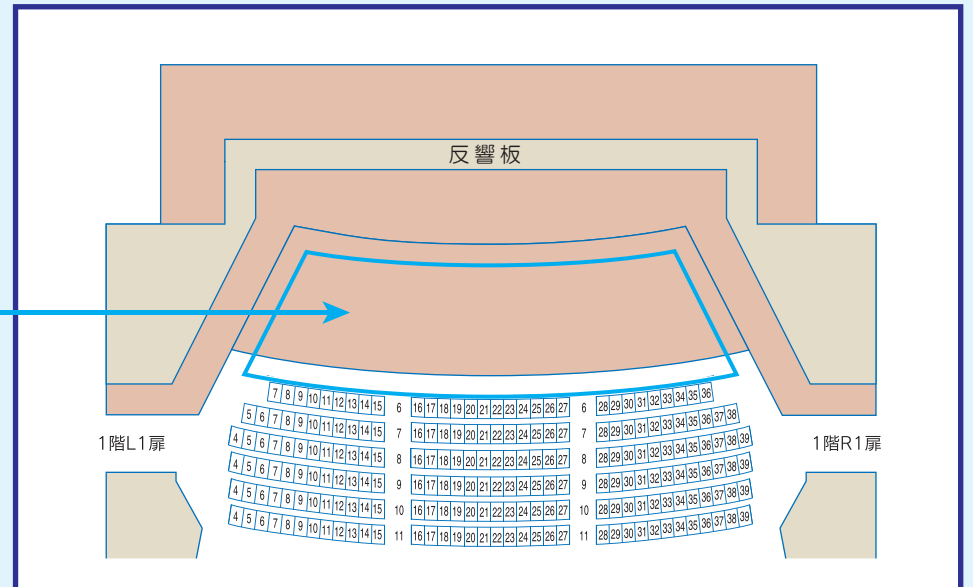

演劇ホール 【反響板前舞台／オーケストラピット使用時の 客席減少についての注意事項】

全客席 1,112 席

【反響板前舞台／オーケストラピット使用時】

全客席 974 席

※囲んだエリアが反響板前舞台／オーケストラピットになります (138 席)

※反響板及びオーケストラピットを使用して公演する場合はオーケストラピット部分の客席が138席減少します。

【客席図面】

【客席図面】

反響板前舞台使用時
オーケストラピット使用時

演劇ホール座席図 客席974席

の部分の客席は取外し可能