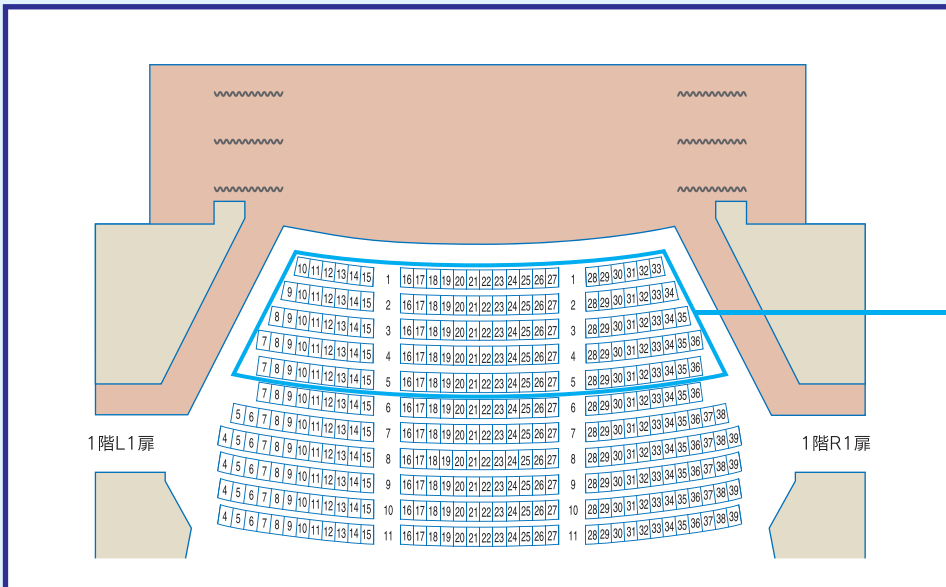

演劇ホール 【反響板前舞台／オーケストラピット使用時の 客席減少についての注意事項】

全客席 1,112 席

【反響板前舞台／オーケストラピット使用時】

全客席 974 席

※囲んだエリアが反響板前舞台／オーケストラピットになります (138 席)

※反響板及びオーケストラピットを使用して公演する場合はオーケストラピット部分の客席が138席減少します。

【客席図面】

【客席図面】

反響板前舞台使用時
オーケストラピット使用時

演劇ホール座席図 客席974席

の部分の客席は取外し可能