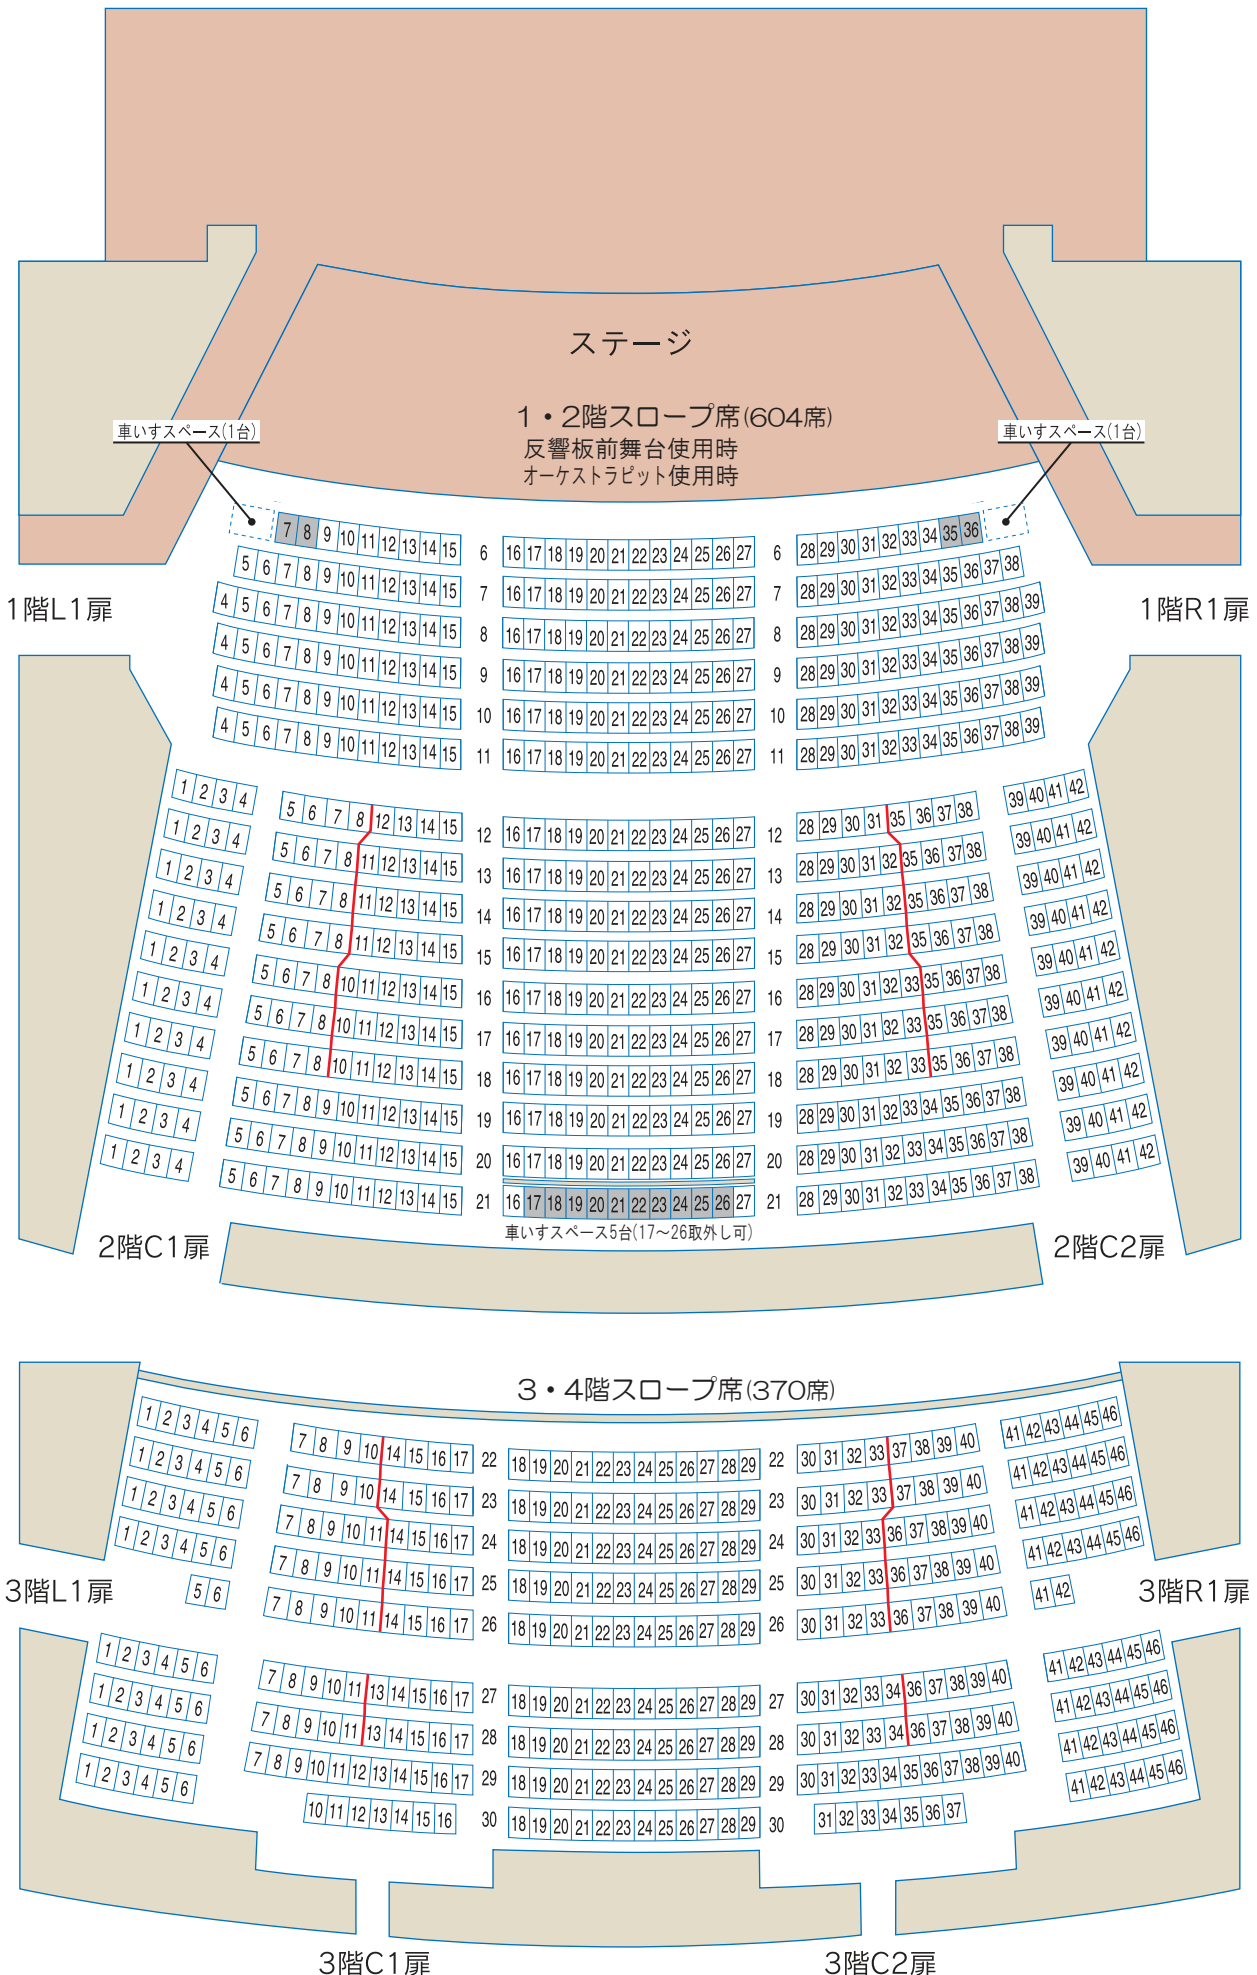

演劇ホール 【反響板前舞台／オーケストラピット使用時の 客席減少についての注意事項】

全客席 1,112 席

【反響板前舞台／オーケストラピット使用時】

全客席 974 席

※囲んだエリアが反響板前舞台／オーケストラピットになります (138 席)

※反響板及びオーケストラピットを使用して公演する場合はオーケストラピット部分の客席が138席減少します。

【客席図面】

【客席図面】

反響板前舞台使用時
オーケストラピット使用時

演劇ホール座席図 客席974席

の部分の客席は取外し可能