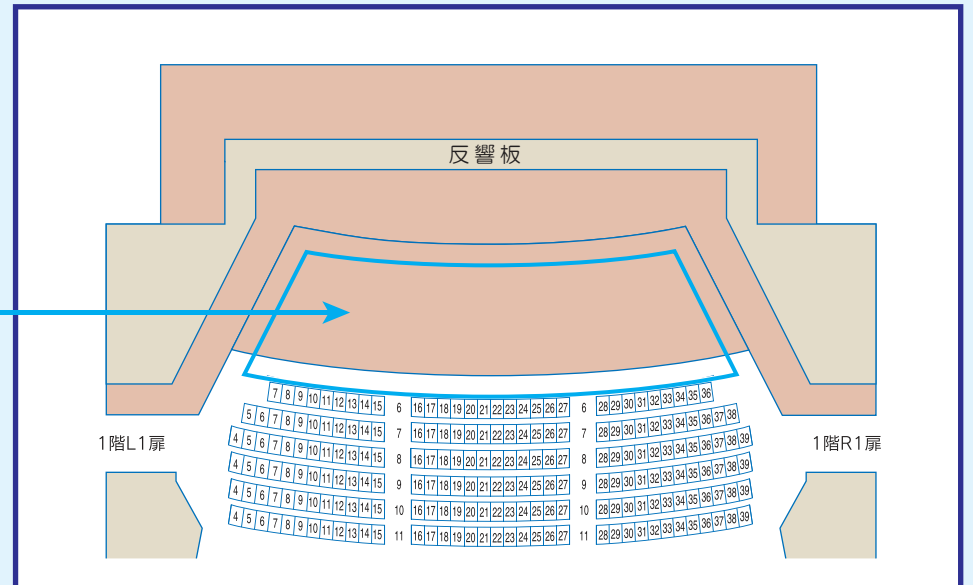

演劇ホール【反響板前舞台／オーケストラピット使用時の客席減少についての注意事項】

全客席 1,112 席

【反響板前舞台／オーケストラピット使用時】 全客席 974 席

※囲んだエリアが反響板前舞台／オーケストラピットになります (138 席)

※反響板及びオーケストラピットを使用して公演する場合はオーケストラピット部分の客席が138席減少します。

【客席図面】

【客席図面】

演劇ホール座席図 客席1,112席

の部分の客席は取外し可能