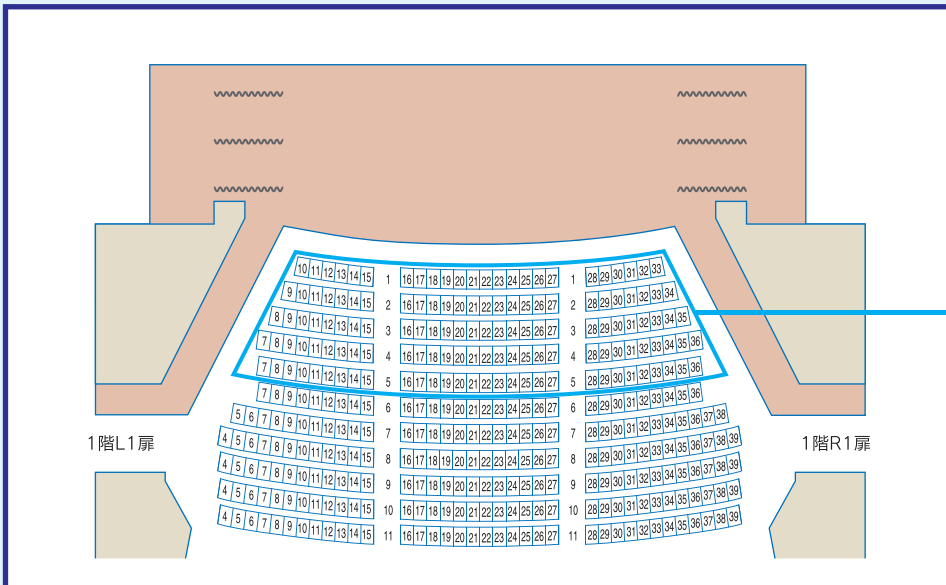

演劇ホール【反響板前舞台／オーケストラピット使用時の客席減少についての注意事項】

全客席 1,112 席

【反響板前舞台／オーケストラピット使用時】 全客席 974 席

※囲んだエリアが反響板前舞台／オーケストラピットになります (138 席)

※反響板及びオーケストラピットを使用して公演する場合はオーケストラピット部分の客席が138席減少します。

【客席図面】

【客席図面】

演劇ホール座席図 客席1,112席

の部分の客席は取外し可能