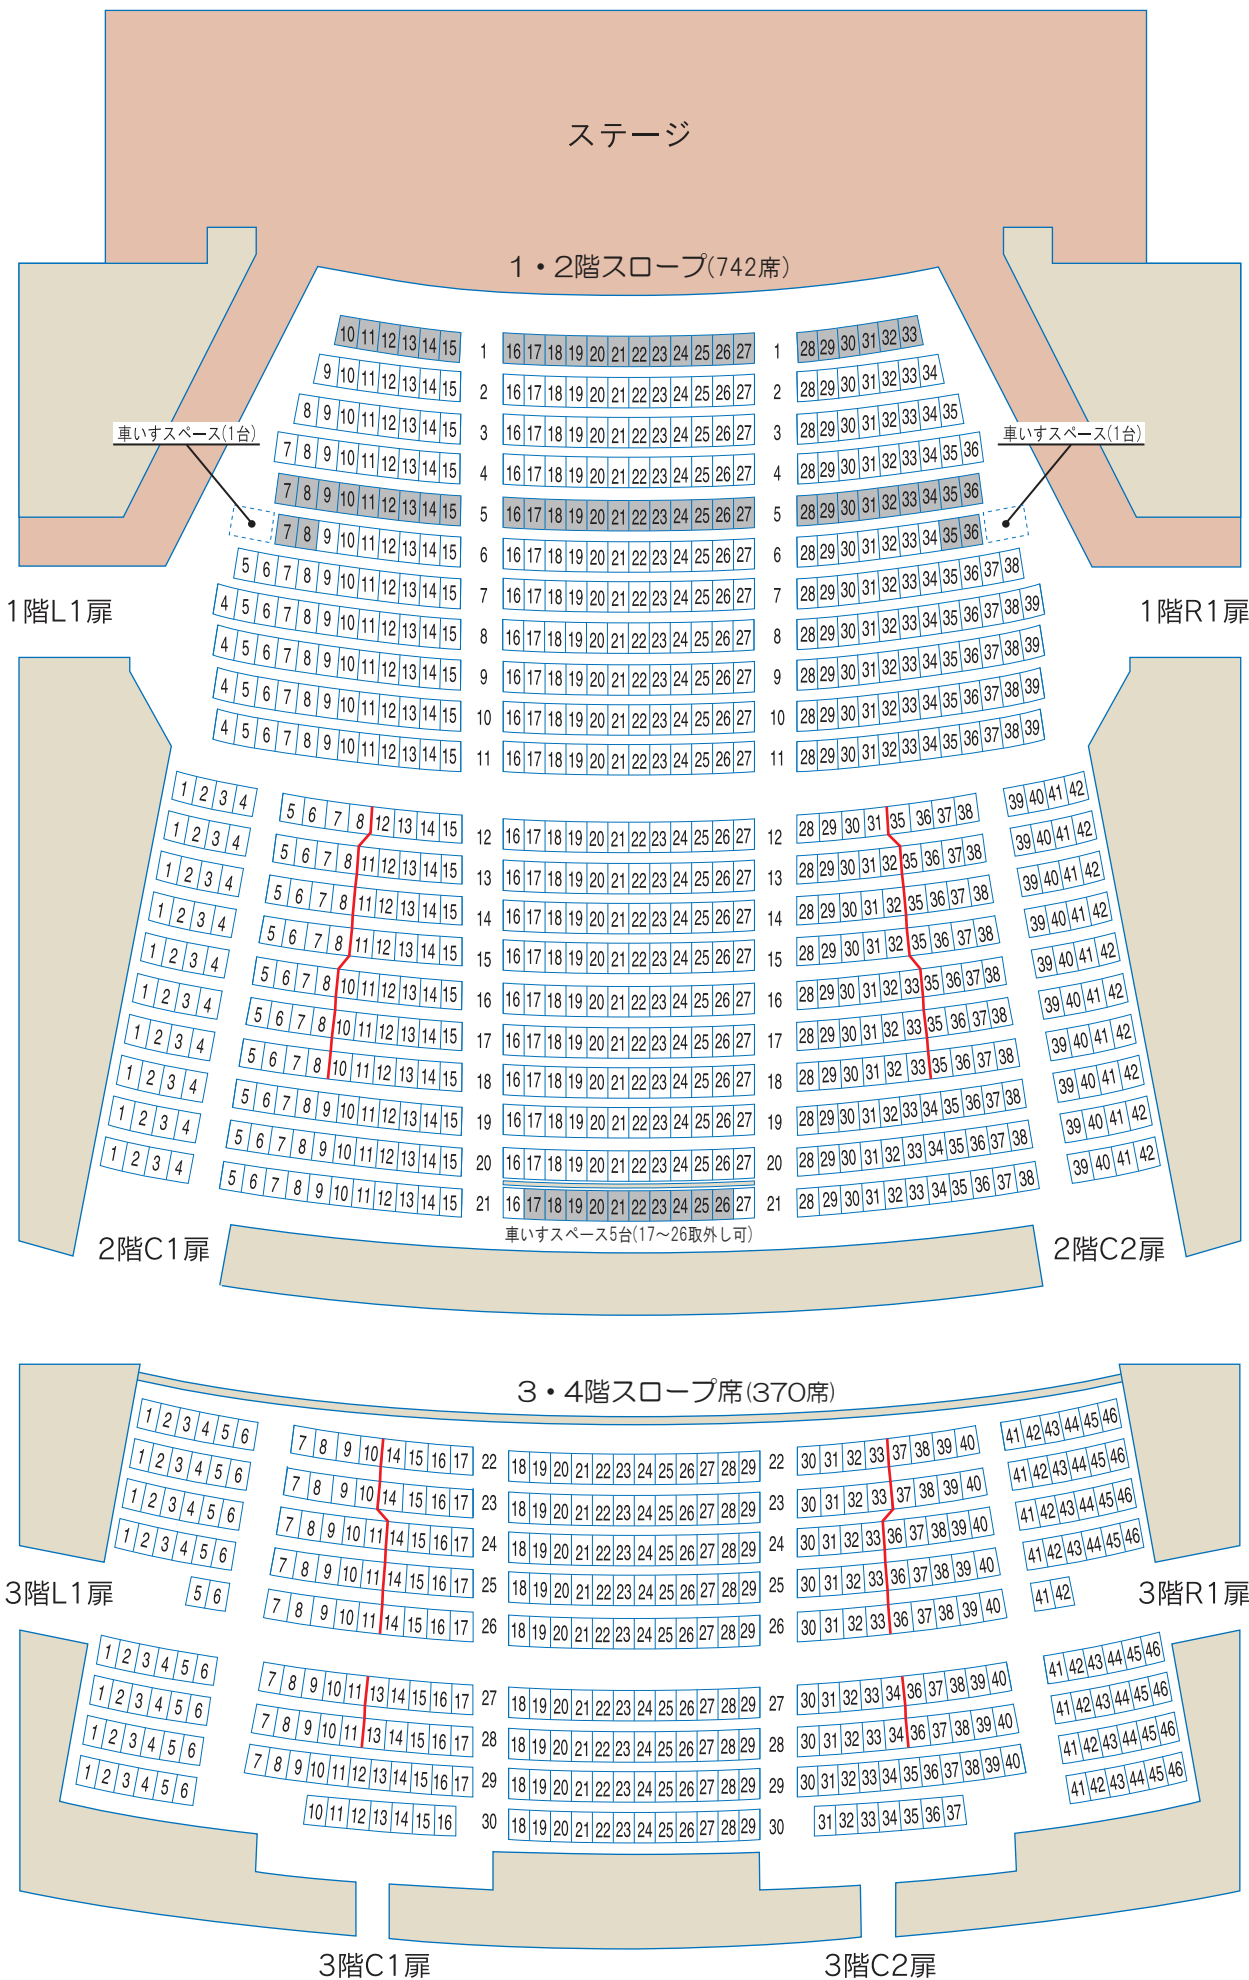

演劇ホール【反響板前舞台／オーケストラピット使用時の客席減少についての注意事項】

全客席 1,112 席

【反響板前舞台／オーケストラピット使用時】 全客席 974 席

※囲んだエリアが反響板前舞台／オーケストラピットになります (138 席)

※反響板及びオーケストラピットを使用して公演する場合はオーケストラピット部分の客席が138席減少します。

【客席図面】

【客席図面】

演劇ホール座席図 客席1,112席

の部分の客席は取外し可能