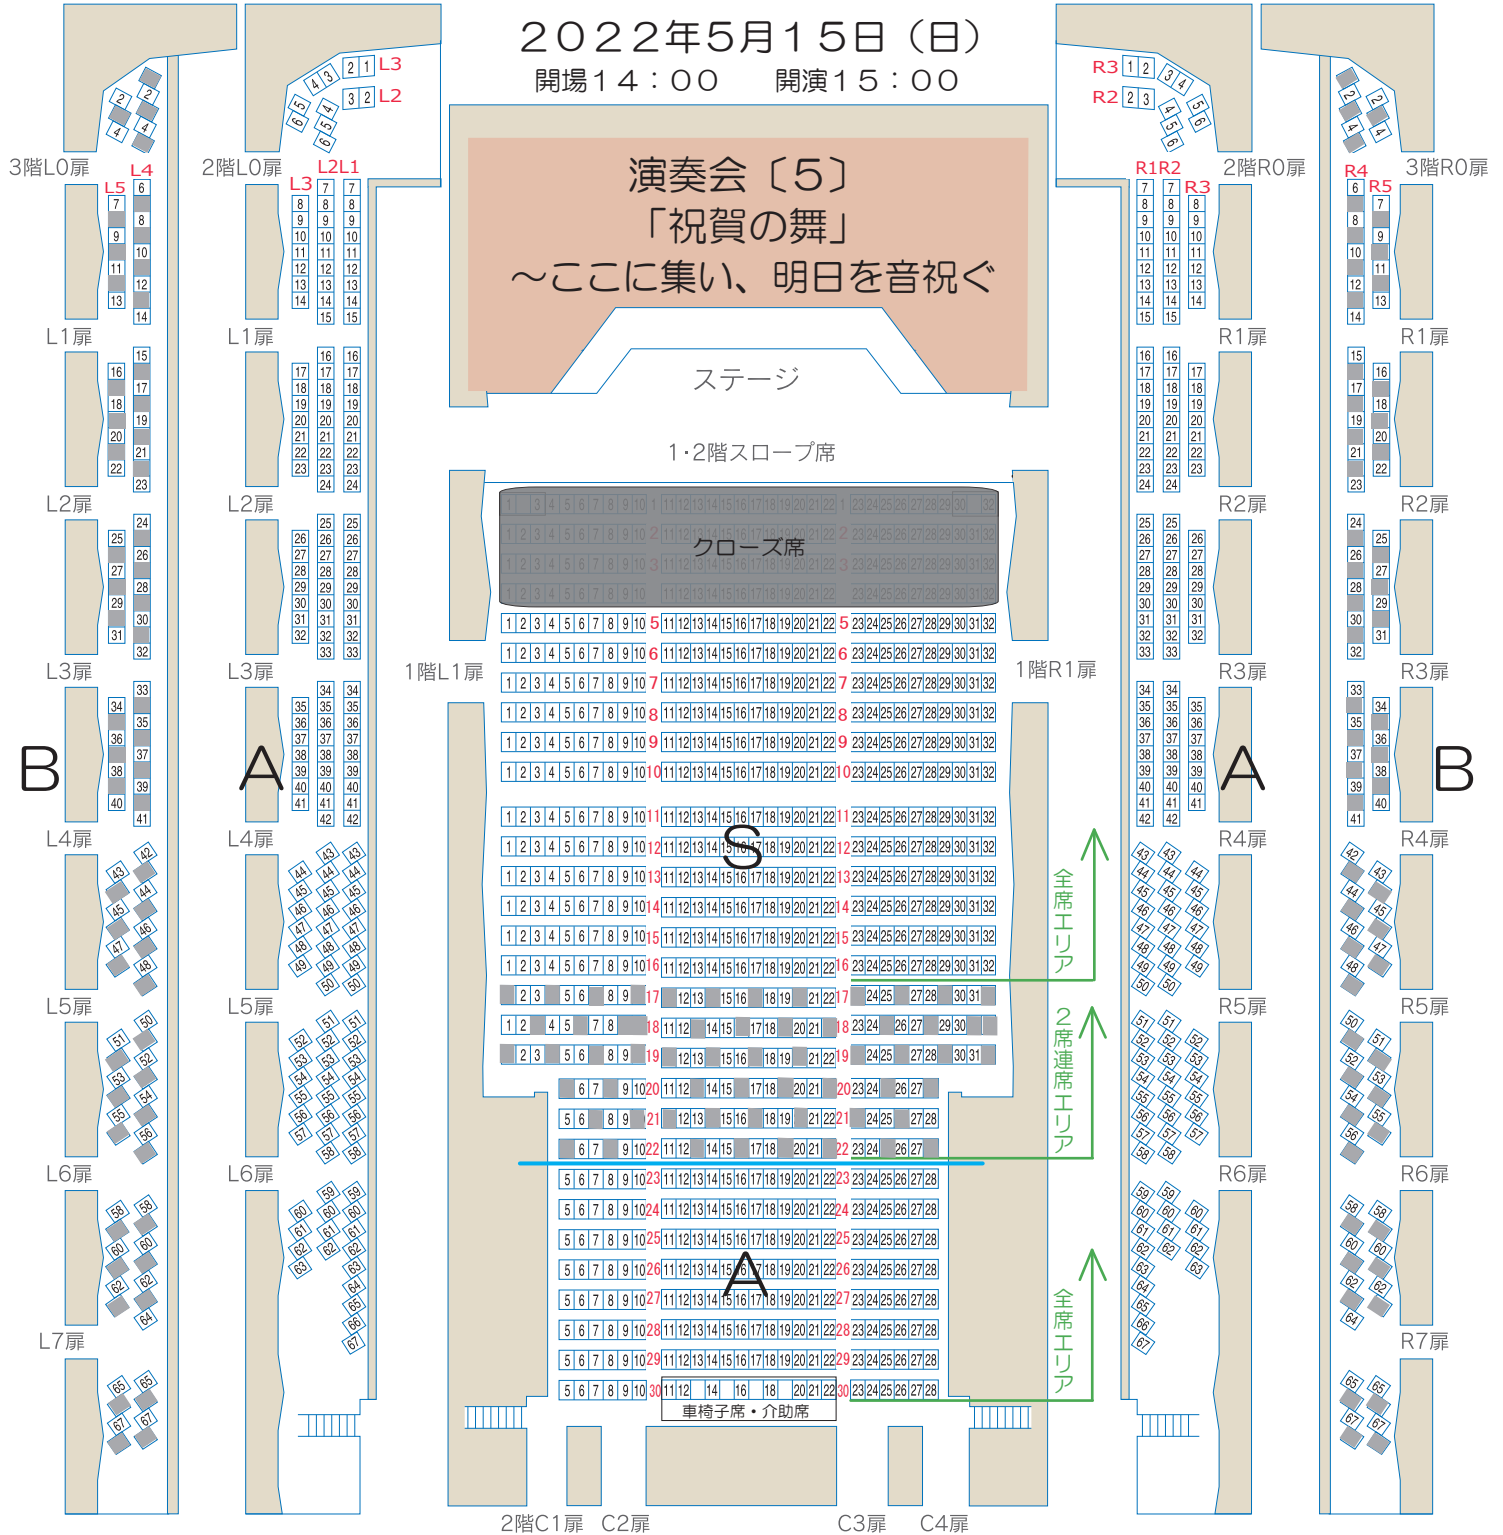

※1席エリア ※全席エリア
3階バルコニー席(L) 2階バルコニー席(L)

第27回宮崎国際音楽祭

2022年5月15日(日)

開場14:00 開演15:00

※全席エリア ※1席エリア
2階バルコニー席(R) 3階バルコニー席(R)

アイザックスタウンホール

座席図

■チケット料金

S席：9,000円
(会員：8,100円)

A席：7,000円
(会員：6,300円)

B席：5,000円
(会員：4,500円)

親子割：7,500円
(A席のみ/小・中学生とその保護者の2名1組)

U25割：全席種半額

※当日券が出る場合は各500円増
(親子割、U25割は除く)