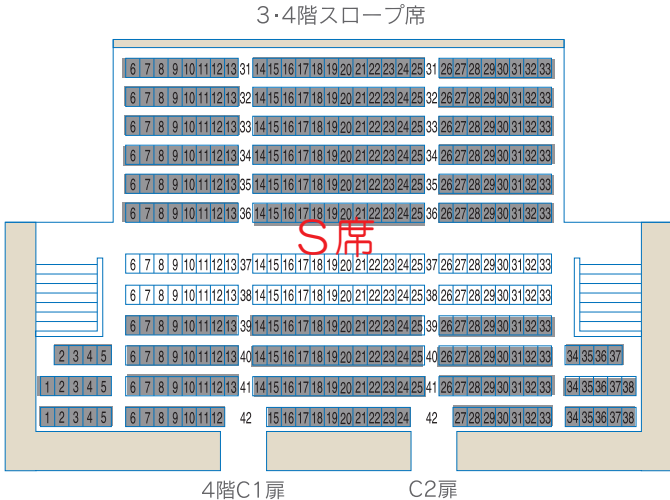

3階/バルコニー席(L) 2階/バルコニー席(L)

# NHK交響楽団演奏会 宮崎公演

2階/バルコニー席(R) 3階/バルコニー席(R)

**＜ご注意＞**

グレーで塗りつぶしている座席は、ローソンチケットほか各プレイガイドにて販売いたします。

詳細は、以下までお問い合わせください。

◆ハローダイヤル  
(午前9時～午後8時/無休)  
TEL: 050-5542-8600

**■チケット料金 [全席指定]**

注) 本公演は、くれっしゅんど倶楽部会員の割引及び先行発売はございません。

S 席 : 6,000円  
A 席 : 5,000円  
B 席 : 4,000円  
C 席 : 3,000円

ユースチケット : 3,000円 [S席のみ]

※ユースチケット (小学生～25歳以下対象) は、ローソンチケットのみの取扱いです。当日入場時に年齢の確認をいたしますので、生年月日が確認できる身分証等の書類をお持ちください。

※就学前のお子様の同伴・入場はご遠慮ください。