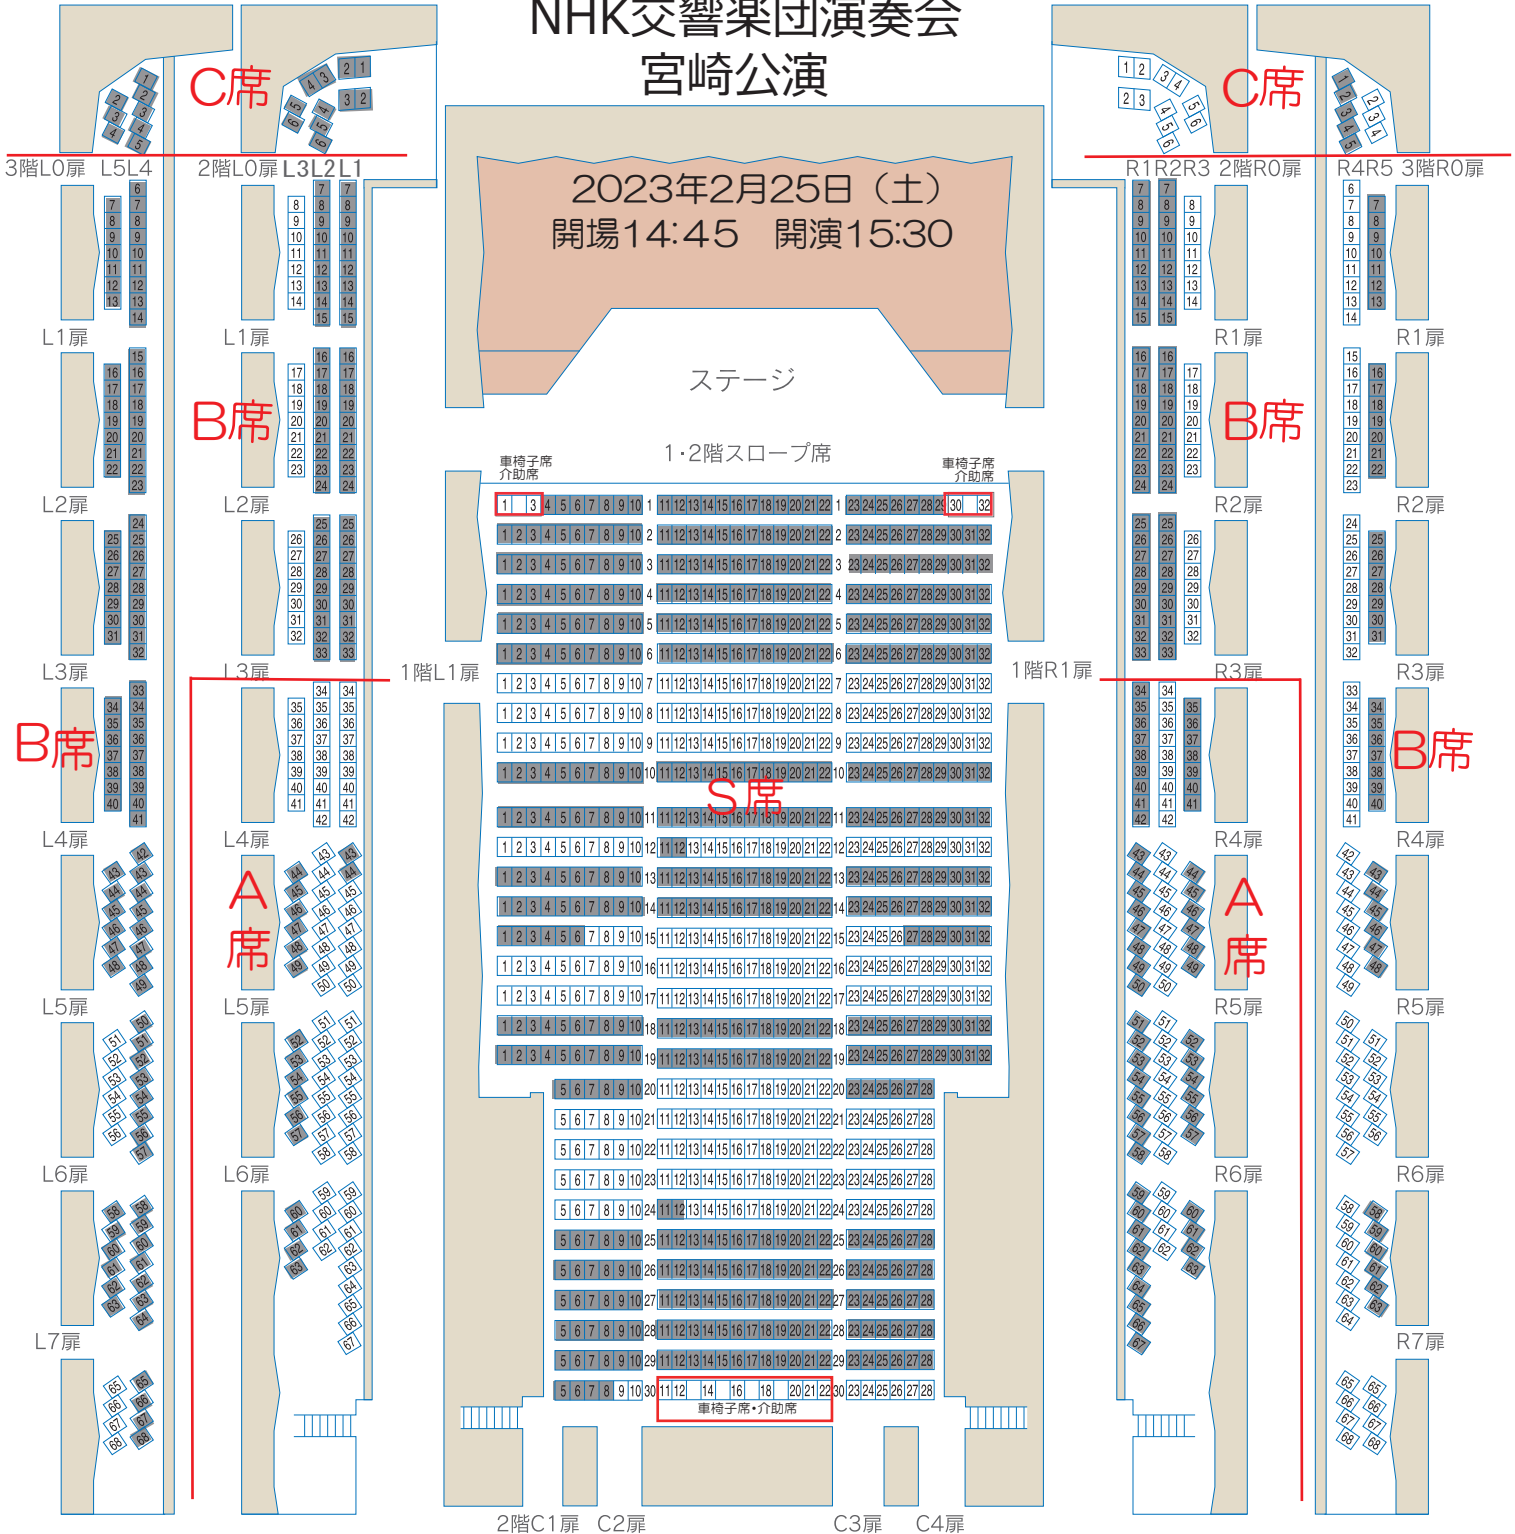

3階/バルコニー席(L) 2階/バルコニー席(L)

# NHK交響楽団演奏会 宮崎公演

2階/バルコニー席(R) 3階/バルコニー席(R)

**＜ご注意＞**

グレーで塗りつぶしている座席は、ローソンチケットほか各プレイガイドにて販売いたします。

詳細は、以下までお問い合わせください。

◆ハローダイヤル  
(午前9時～午後8時/無休)  
TEL: 050-5542-8600

**■チケット料金 [全席指定]**

注) 本公演は、くれっしゅんど倶楽部会員の割引及び先行発売はございません。

S 席 : 6,000円  
A 席 : 5,000円  
B 席 : 4,000円  
C 席 : 3,000円

ユースチケット : 3,000円 [S席のみ]

※ユースチケット (小学生～25歳以下対象) は、ローソンチケットのみの取扱いです。当日入場時に年齢の確認をいたしますので、生年月日が確認できる身分証等の書類をお持ちください。

※就学前のお子様の同伴・入場はご遠慮ください。