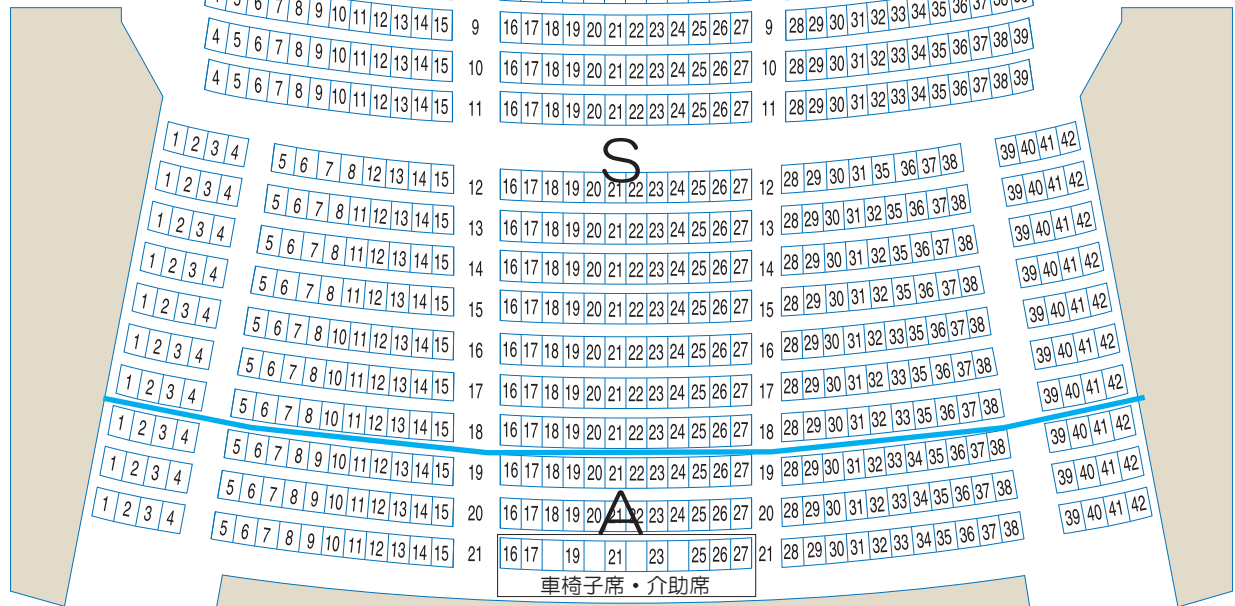

第28回宮崎国際音楽祭

2023年5月12日(金)

開場18:30 開演19:00

演奏会〔3〕「ズーカーマン 室内楽スペシャル」
～巨匠が奏でる極上のひととき

ステージ

1・2階スロープ席

クローズ席

1階L1扉

1階R1扉

2階C1扉

2階C2扉

3・4階スロープ席

3階L1扉

3階R1扉

3階C1扉

3階C2扉

■チケット料金

S席：6,000円
(会員：5,400円)

A席：5,000円
(会員：4,500円)

B席：3,000円
(会員：2,700円)

親子割：5,500円
(A席のみ/小・中学生とその保護者の2名1組)

U25割：全席種半額

※当日券が出る場合は各500円増
(親子割、U25割は除く)