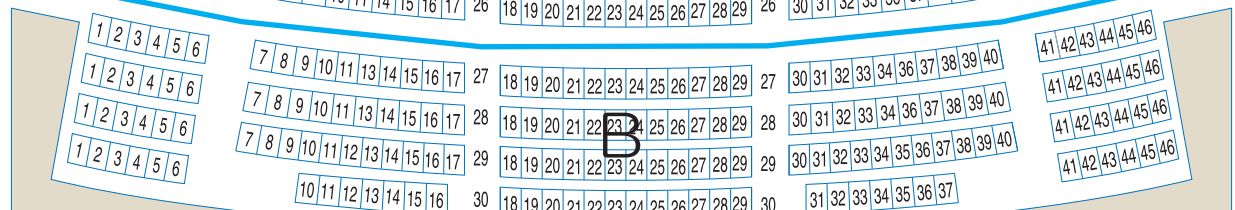

1階R1扉

2階C1扉

2階C2扉

3・4階スロープ席

3階L1扉

3階R1扉

3階C1扉

3階C2扉

■チケット料金

S席：6,000円
(会員：5,400円)

A席：5,000円
(会員：4,500円)

B席：3,000円
(会員：2,700円)

親子割：5,500円
(A席のみ/小・中学生とその保護者の2名1組)

U25割：全席種半額

※当日券が出る場合は各500円増
(親子割、U25割は除く)