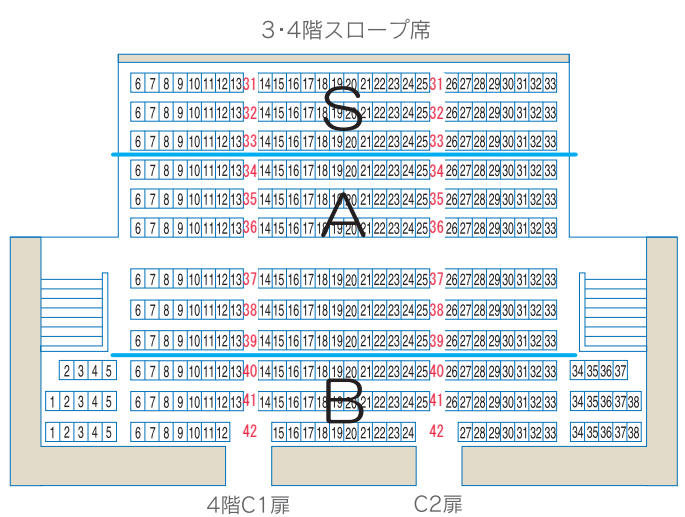

第28回宮崎国際音楽祭

2023年5月13日(土)

開場 14:00 開演 15:00

B

A

S

A

B

A

アイザックスターンホール
座席図

■チケット料金

S席：9,000円
(会員：8,100円)

A席：8,000円
(会員：7,200円)

B席：6,000円
(会員：5,400円)

親子割：8,500円
(A席のみ/小・中学生とその保護者の2名1組)

U25割：全席種半額