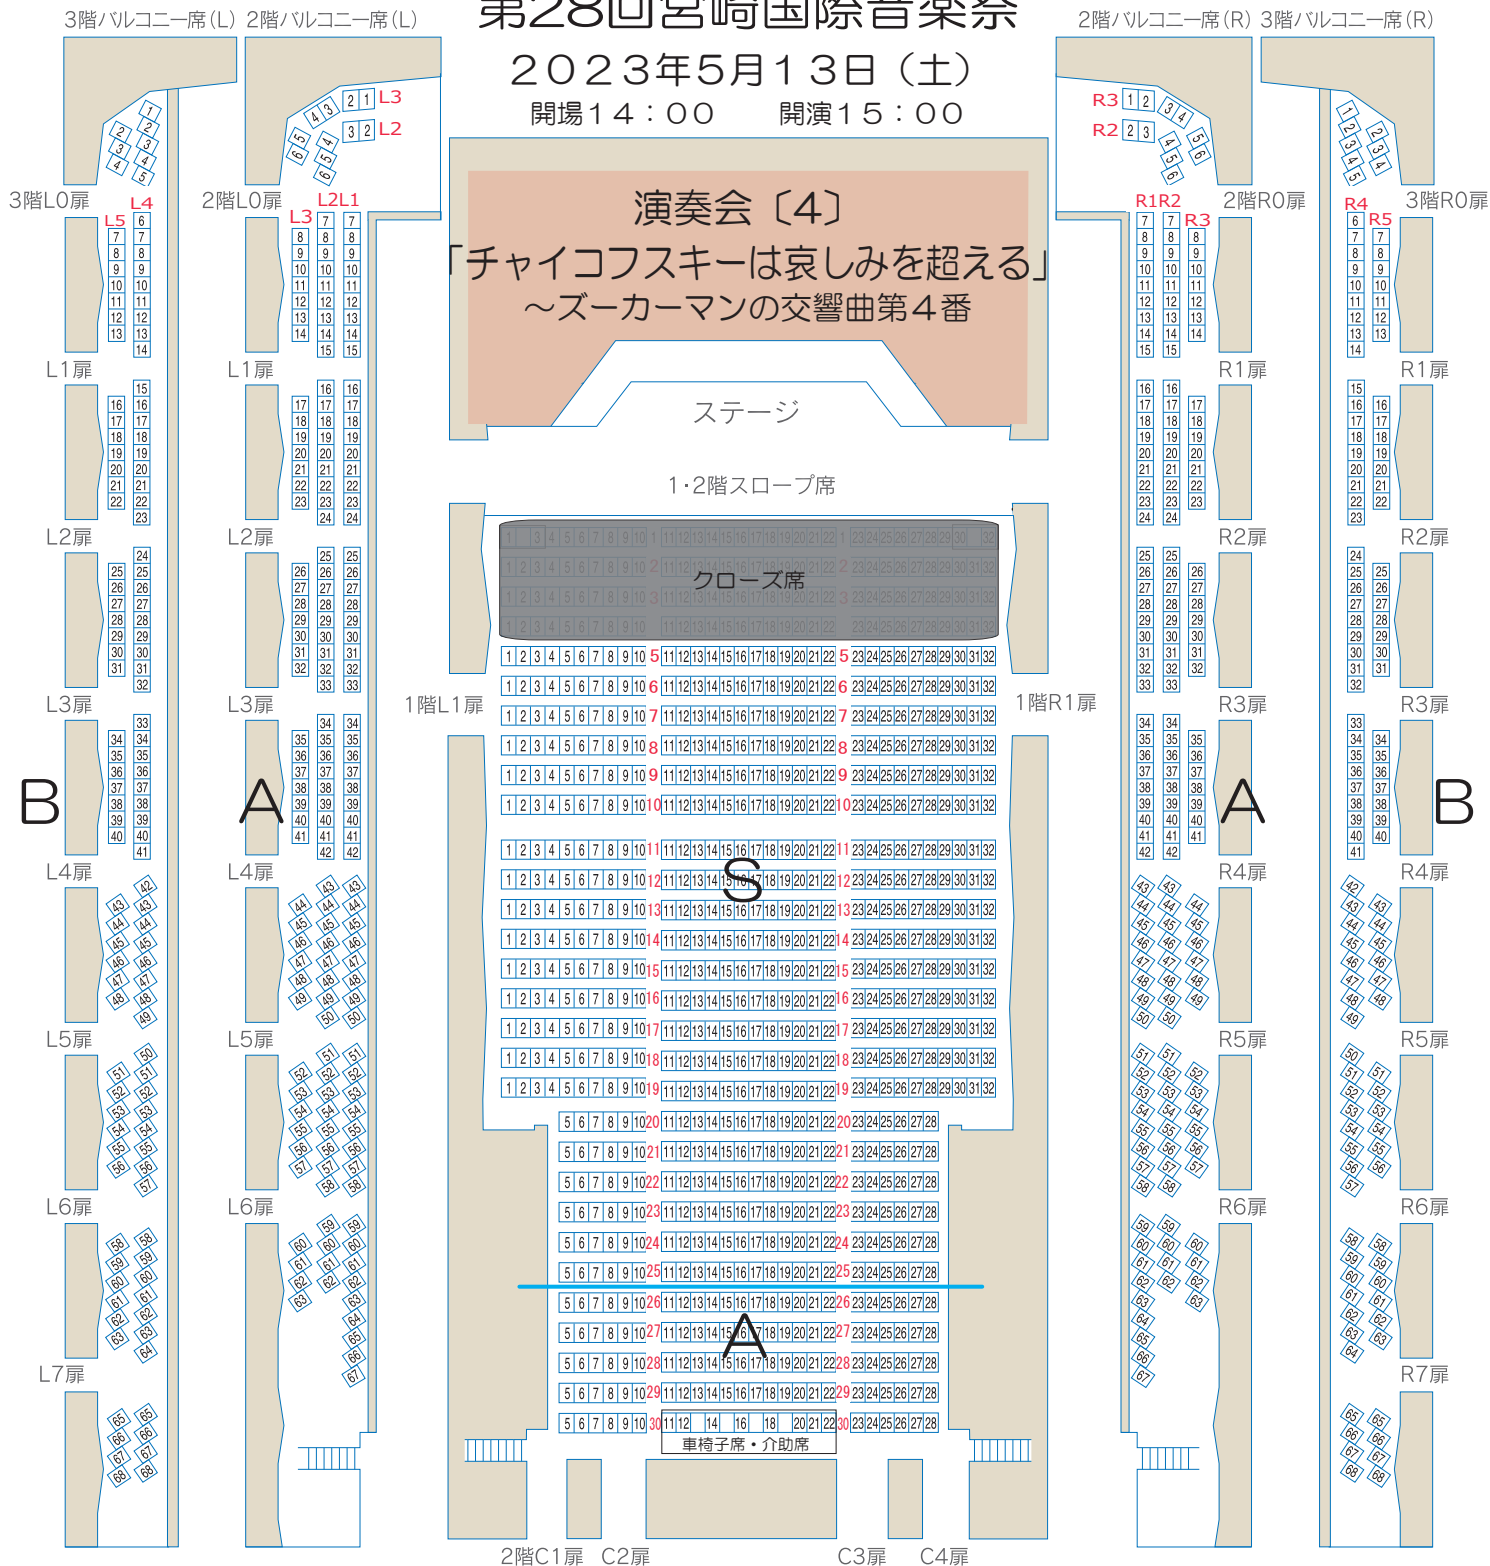

第28回宮崎国際音楽祭

2023年5月13日(土)

開場 14:00 開演 15:00

B

A

S

A

B

A

アイザックスターンホール
座席図

■チケット料金

S席：9,000円
(会員：8,100円)

A席：8,000円
(会員：7,200円)

B席：6,000円
(会員：5,400円)

親子割：8,500円
(A席のみ/小・中学生とその保護者の2名1組)

U25割：全席種半額

※当日券が出る場合は各500円増
(親子割、U25割は除く)