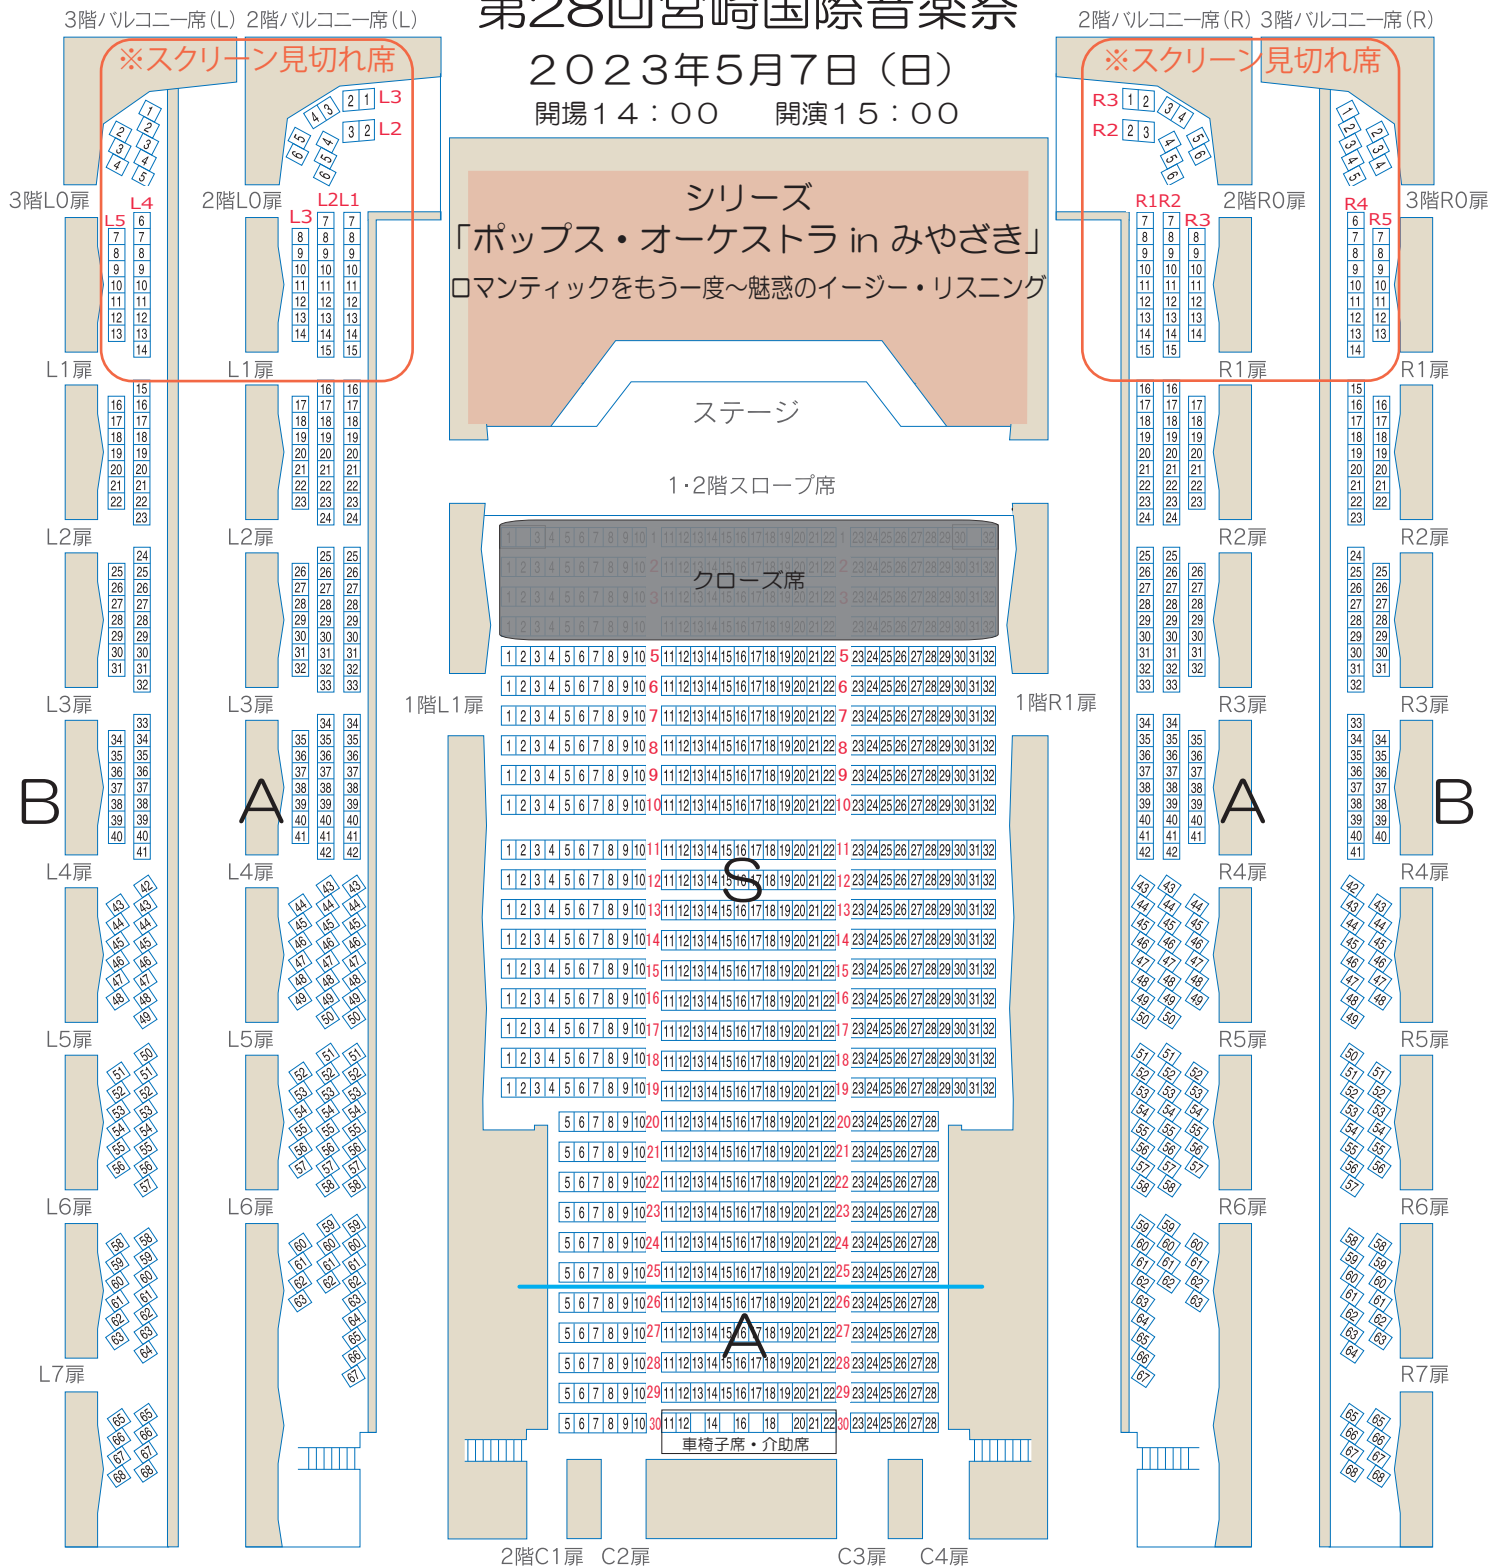

第28回宮崎国際音楽祭

2023年5月7日(日)

開場14:00 開演15:00

アイザックスタウンホール
座席図

■チケット料金

S席：7,000円
(会員：6,300円)

A席：6,000円
(会員：5,400円)

B席：4,000円
(会員：3,600円)

親子割：6,500円
(A席のみ/小・中学生とその保護者の2名1組)

U25割：全席種半額

※当日券が出る場合は各500円増
(親子割、U25割は除く)