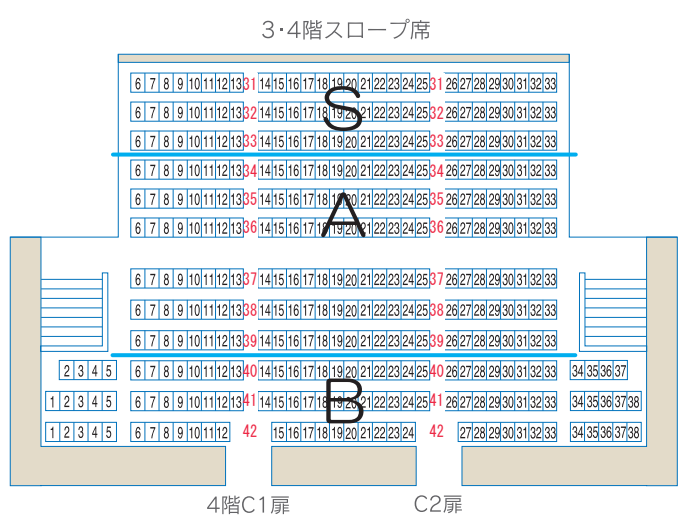

第28回宮崎国際音楽祭

2023年5月7日(日)

開場14:00 開演15:00

アイザックスタウンホール
座席図

■チケット料金

S席：7,000円
(会員：6,300円)

A席：6,000円
(会員：5,400円)

B席：4,000円
(会員：3,600円)

親子割：6,500円
(A席のみ/小・中学生とその保護者の2名1組)

U25割：全席種半額

※当日券が出る場合は各500円増
(親子割、U25割は除く)