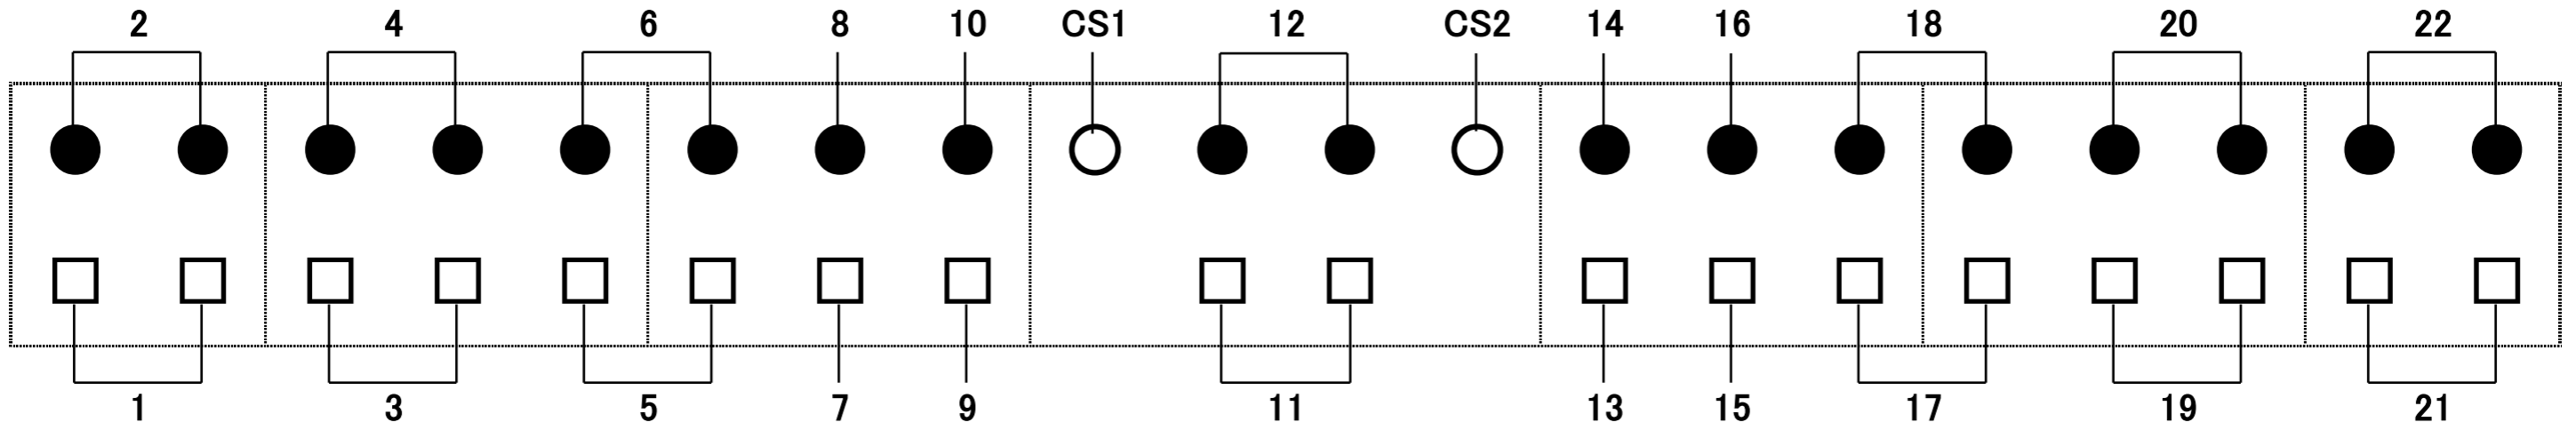

1Bo ①W ②78 ③W ④72
 2Bo ①W ②78 ③W ④72
 3Bo ①W ②78 ③W ④72
 4Bo ①W ②78 ③W ④72

* GL② ギャラリー・スノコ灯り

演劇ホール

ポータルタワー(上下同様)

下手

1CL

上手

□ エバーマックス (1kw:6インチ) ● プラノンベックス (1.5kw:平凸レンズ) ○ プラノンベックス (1kw:平凸レンズ)

※直回路 (C型30A) × 3回路 平行コンセント (15A) × 2口 DMX出力 × 4系統

下手

2CL

上手

■ エバーマックス (2kw:8インチ) →フォーカスのみ ● プラノンベックス (1.5kw:平凸レンズ)

※直回路 (C型30A) × 3回路 平行コンセント (15A) × 2口 DMX出力 × 2系統

演劇ホール

フロントサイド(上下同様)