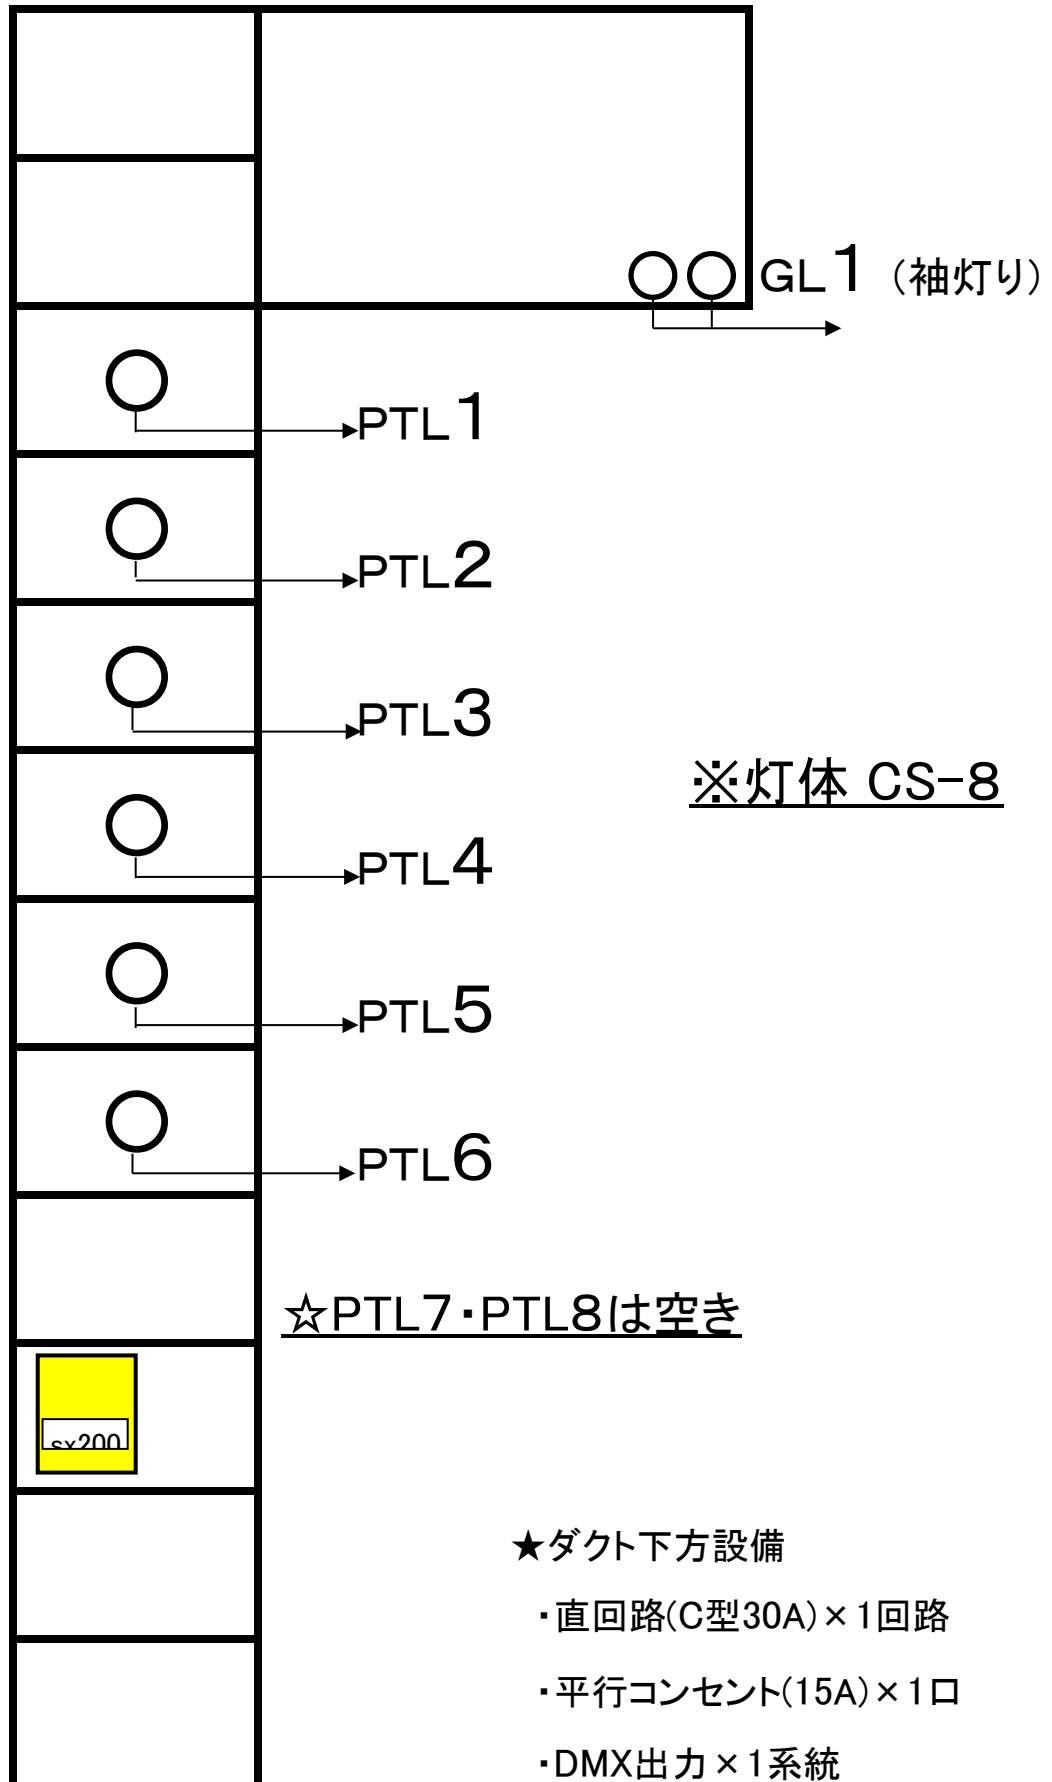

演劇ホール

Horizontライト回路番号

アッパーホリゾン		ローアホリゾン	
フィルター番号	回路番号	フィルター番号	回路番号
71	UH 1. 9. 17	72	LH 1. 9. 17
72	UH 2. 10. 18	59	LH 2. 10. 18
63	UH 3. 11. 19	22	LH 3. 11. 19
22	UH 4. 12. 20	40	LH 4. 12. 20
78	UH 5. 13. 21	78	LH 5. 13. 21
67	UH 6. 14. 22	67	LH 6. 14. 22
35	UH 7. 15. 23	77	LH 7. 15. 23
W	UH 8. 16. 24	W	LH 8. 16. 24

1Bo ①W ②78 ③W ④72
 2Bo ①W ②78 ③W ④72
 3Bo ①W ②78 ③W ④72
 4Bo ①W ②78 ③W ④72

* GL② ギャラリー・スノコ灯り

演劇ホール

ポータルタワー(上下同様)

下手

1CL

上手

□ エバーマックス (1kw:6インチ) ● プラノンベックス (1.5kw:平凸レンズ) ○ プラノンベックス (1kw:平凸レンズ)

※直回路 (C型30A) × 3回路 平行コンセント (15A) × 2口 DMX出力 × 4系統

下手

2CL

上手

■ エバーマックス (2kw:8インチ) →フォーカスのみ ● プラノンベックス (1.5kw:平凸レンズ)

※直回路 (C型30A) × 3回路 平行コンセント (15A) × 2口 DMX出力 × 2系統

演劇ホール

フロントサイド(上下同様)