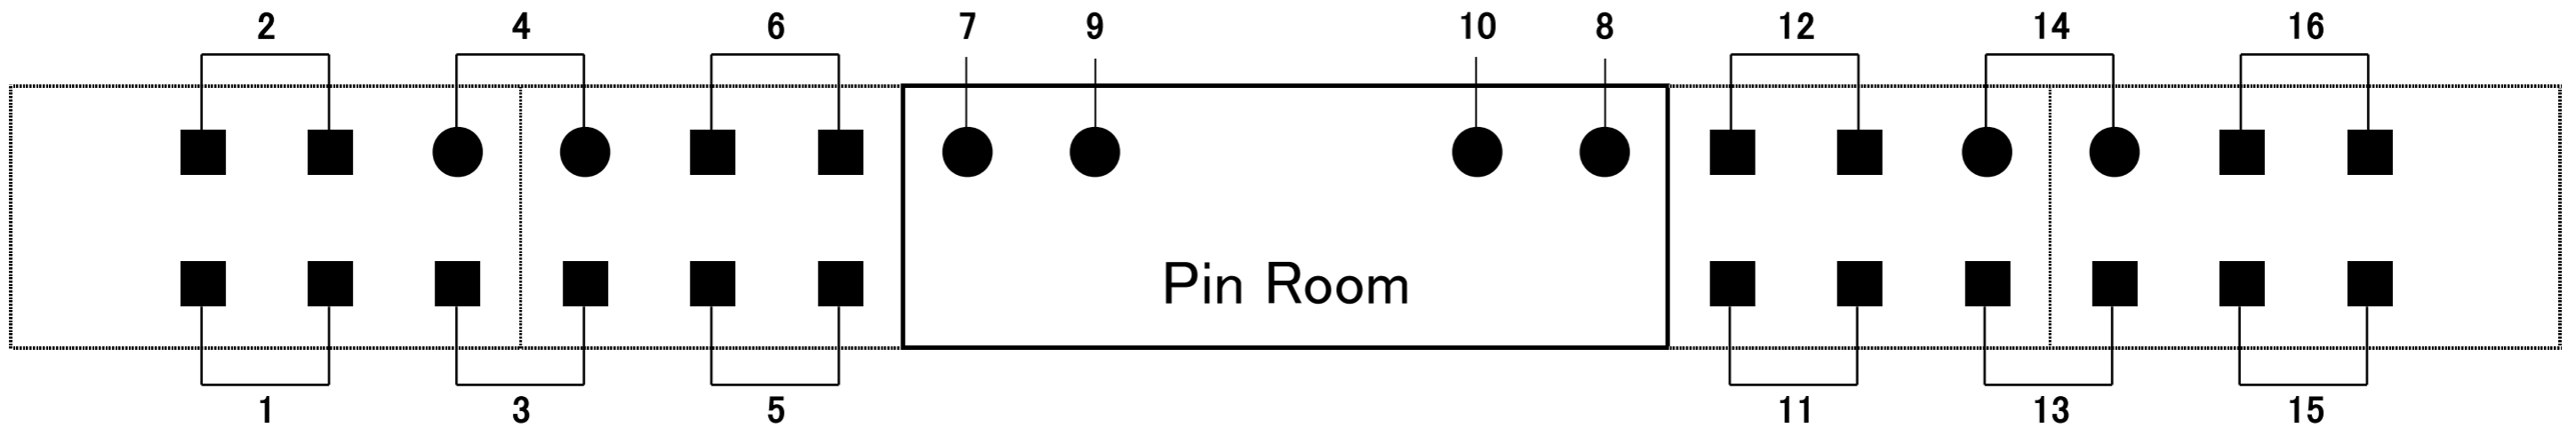

1Bo ①W ②78 ③W ④72
 2Bo ①W ②78 ③W ④72
 3Bo ①W ②78 ③W ④72
 4Bo ①W ②78 ③W ④72

* GL② ギャラリー・スノコ灯り

演劇ホール

ポータルタワー(上下同様)

下手

1CL

上手

□ エバーマックス (1kw:6インチ) ● プラノンベックス (1.5kw:平凸レンズ) ○ プラノンベックス (1kw:平凸レンズ)

※直回路 (C型30A) × 3回路 平行コンセント (15A) × 2口 DMX出力 × 4系統

下手

2CL

上手

■ エバーマックス (2kw:8インチ) →フォーカスのみ ● プラノンベックス (1.5kw:平凸レンズ)

※直回路 (C型30A) × 3回路 平行コンセント (15A) × 2口 DMX出力 × 2系統

演劇ホール

フロントサイド(上下同様)