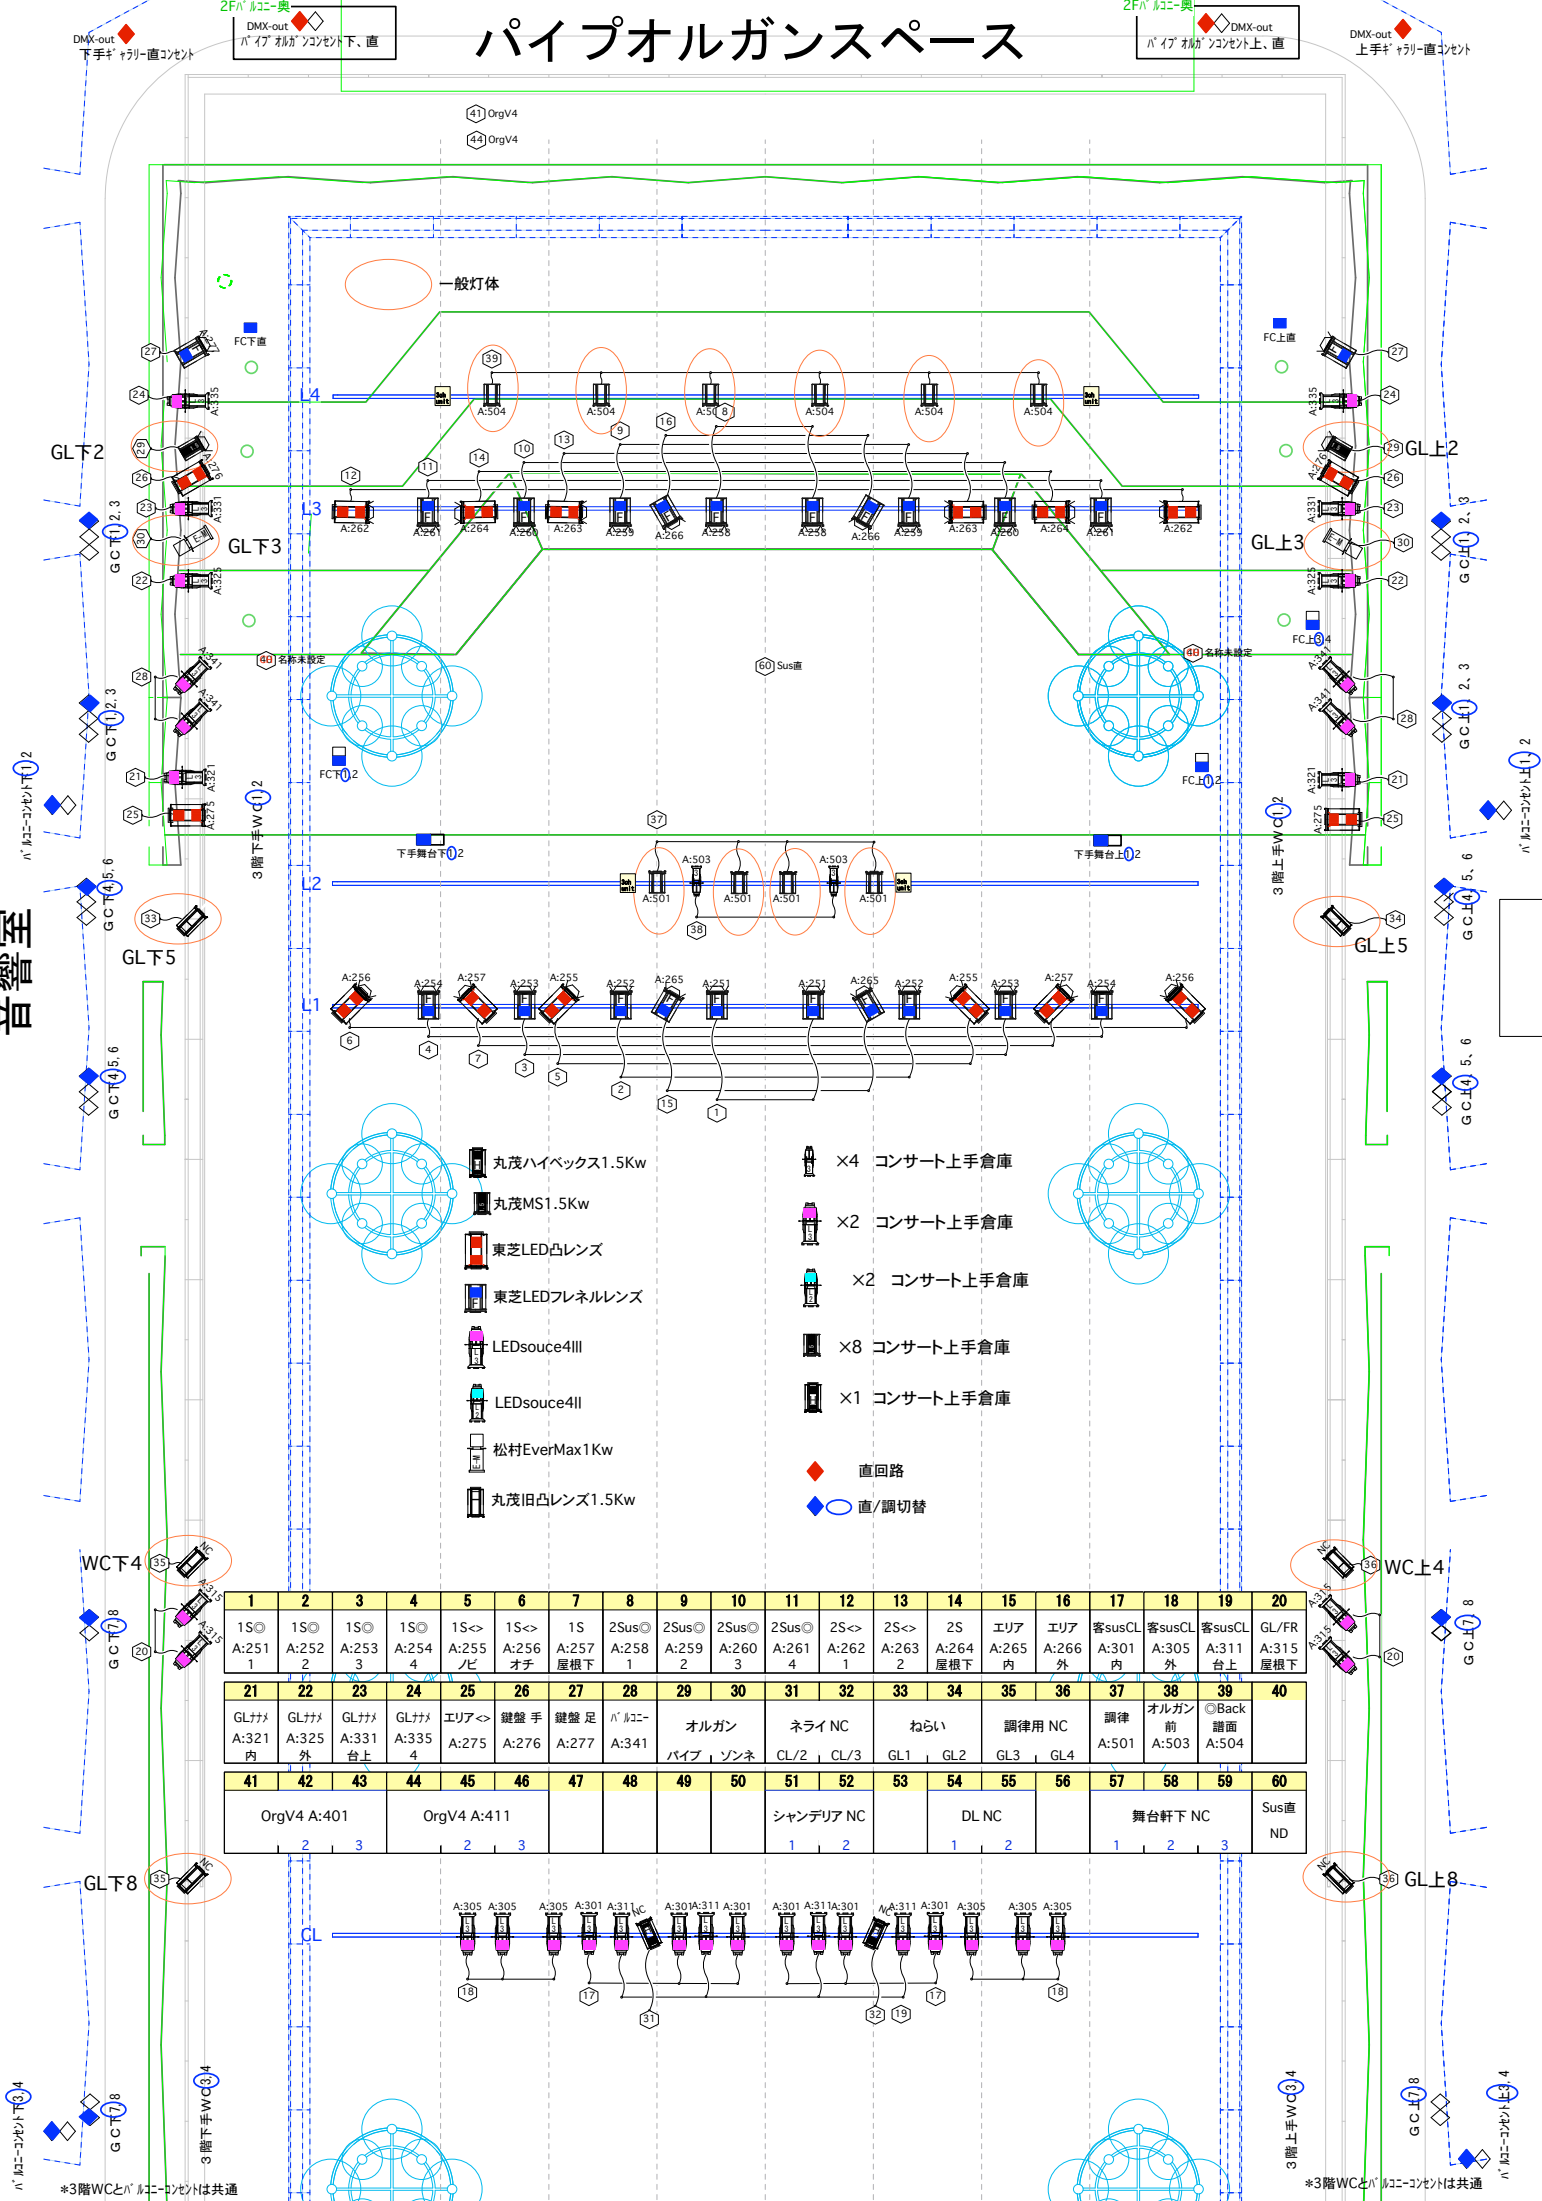

パイプオルガンスペース

一般灯体

- 丸茂ハイベックス1.5Kw
- 丸茂MS1.5Kw
- 東芝LED凸レンズ
- 東芝LEDフレネルレンズ
- LEDsource4III
- LEDsource4II
- 松村EverMax1Kw
- 丸茂旧凸レンズ1.5Kw

- ×4 コンサート上手倉庫
- ×2 コンサート上手倉庫
- ×2 コンサート上手倉庫
- ×8 コンサート上手倉庫
- ×1 コンサート上手倉庫

◆ 直回路
 ● 直/調切替

1	2	3	4	5	6	7	8	9	10	11	12	13	14	15	16	17	18	19	20
1S◎ A:251	1S◎ A:252	1S◎ A:253	1S◎ A:254	1S<> A:255 /ビ	1S<> A:256 オチ	1S A:257 屋根下	2Sus◎ A:258	2Sus◎ A:259	2Sus◎ A:260	2Sus◎ A:261	2S<> A:262	2S<> A:263	2S A:264 屋根下	エリア A:265 内	エリア A:266 外	客susCL A:301 内	客susCL A:305 外	客susCL A:311 台上	GL/FR A:315 屋根下
21	22	23	24	25	26	27	28	29	30	31	32	33	34	35	36	37	38	39	40
GL外 A:321	GL外 A:325	GL外 A:331	GL外 A:335	エリア<> A:275	鍵盤手 A:276	鍵盤足 A:277	パイプ A:341	オルガン	パイプ、ソネ	ネライ NC CL/2, CL/3	ねらい GL1, GL2	調律用 NC GL3, GL4	オルガン 前 A:501	オルガン 前 A:503	◎Back 譜面 A:504				
41	42	43	44	45	46	47	48	49	50	51	52	53	54	55	56	57	58	59	60
OrgV4 A:401			OrgV4 A:411							シャンテリア NC 1, 2		DL NC 1, 2				舞台軒下 NC 1, 2, 3			Sus直 ND

*3階WCとパイプオルガンスペースは共通

*3階WCとパイプオルガンスペースは共通