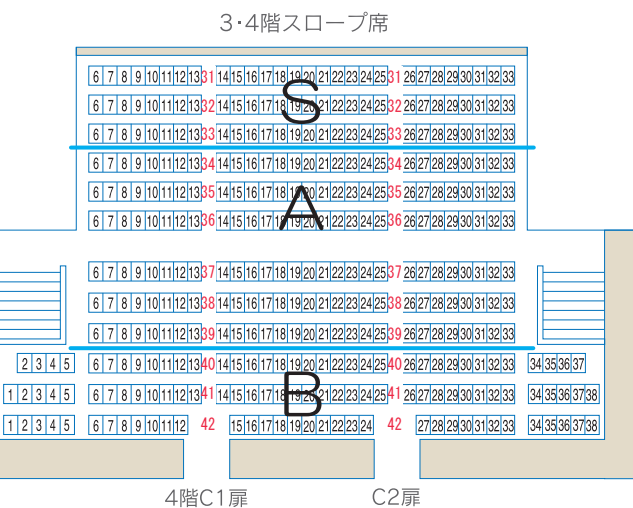

第30回宮崎国際音楽祭

2025年5月11日(日)

開場 14:15 開演 15:00

シリーズ
「ポップス・オーケストラ in みやざき」
“ひこうき雲” “時代” から半世紀
～二人が開いたJポップの華麗な世界

ステージ

B

A

A

B

S

A

S

A

B

アイザックスターンホール

座席図

■チケット料金

S席：7,000円

(会員：6,300円)

A席：6,000円

(会員：5,400円)

B席：4,000円

(会員：3,600円)

親子割：6,500円