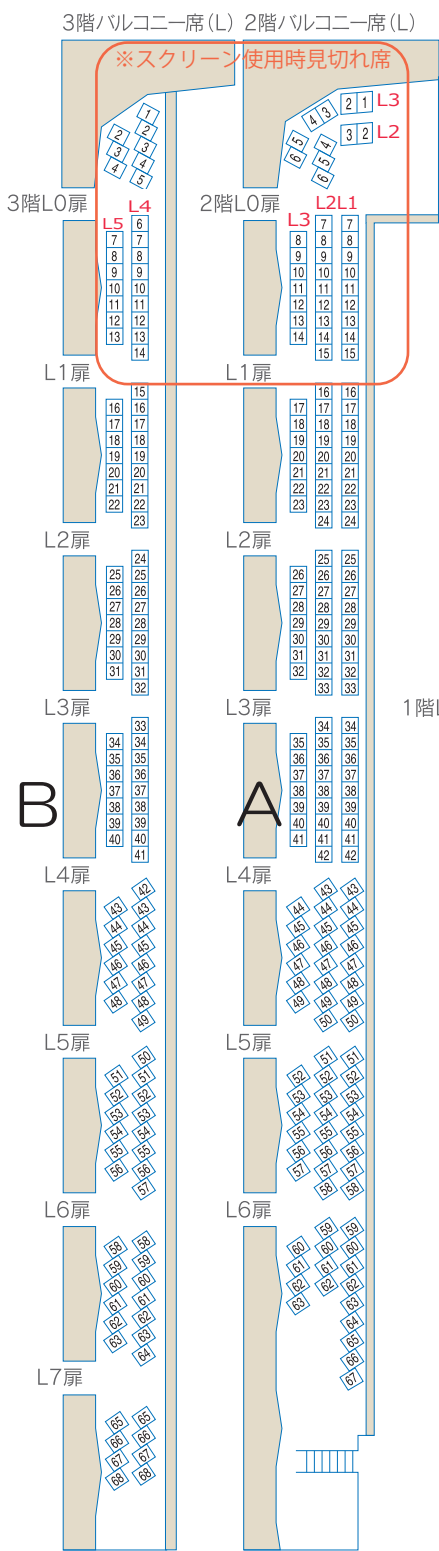

第30回宮崎国際音楽祭

2025年5月11日(日)

開場 14:15 開演 15:00

シリーズ
「ポップス・オーケストラ in みやざき」
“ひこうき雲” “時代” から半世紀
～二人が開いたJポップの華麗な世界

ステージ

B

A

A

B

S

A

S

A

B

アイザックスターンホール

座席図

■チケット料金

S席：7,000円

(会員：6,300円)

A席：6,000円

(会員：5,400円)

B席：4,000円

(会員：3,600円)

親子割：6,500円

(A席のみ/小・中学生とその保護者の2名1組)

U25割：全席種半額

※当日券が出る場合は各500円増
(親子割、U25割は除く)