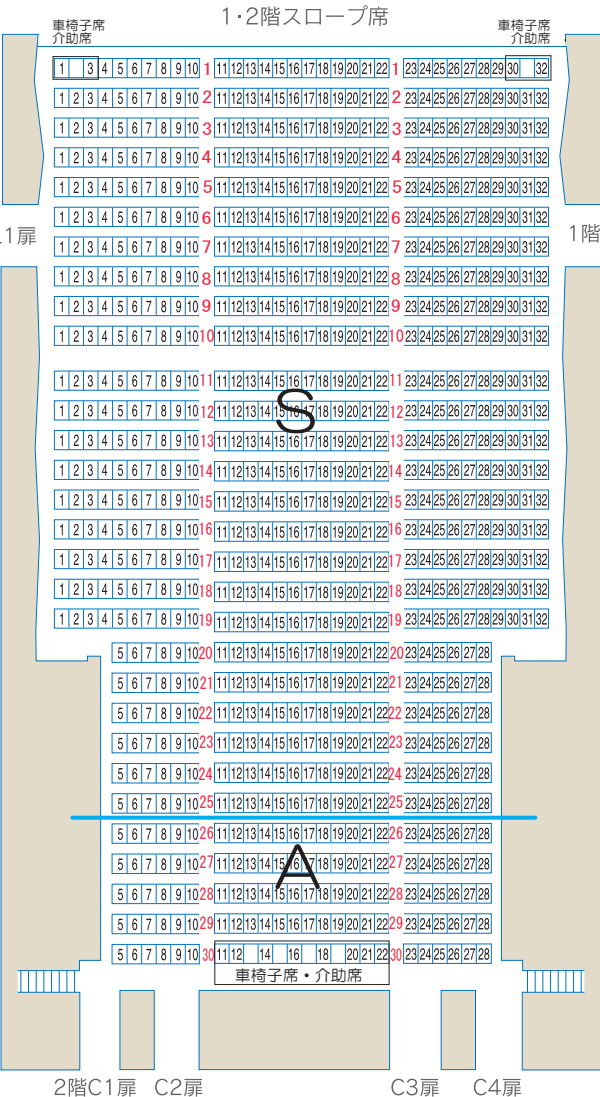

第30回宮崎国際音楽祭

2025年5月11日(日)

開場 14:15 開演 15:00

シリーズ
「ポップス・オーケストラ in みやざき」
“ひこうき雲” “時代” から半世紀
～二人が開いたJポップの華麗な世界

ステージ

B

A

A

B

S

A

S

A

B

アイザックスターンホール

座席図

■チケット料金

S席：7,000円

(会員：6,300円)

A席：6,000円

(会員：5,400円)

B席：4,000円

(会員：3,600円)

親子割：6,500円

(A席のみ/小・中学生とその保護者の2名1組)

U25割：全席種半額

※当日券が出る場合は各500円増
(親子割、U25割は除く)