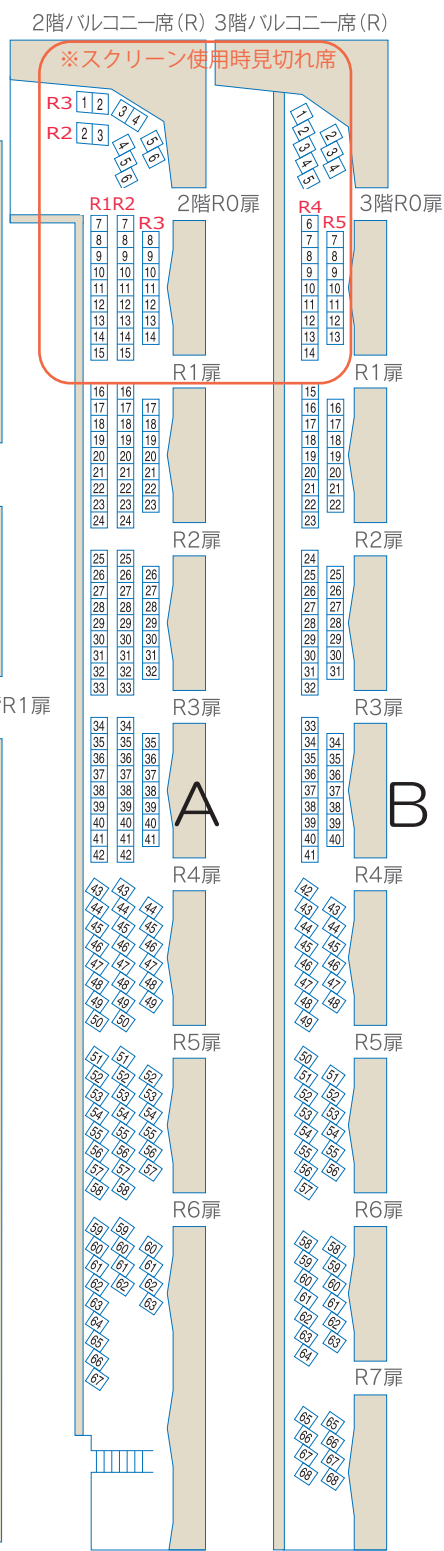

第30回宮崎国際音楽祭

2025年5月11日(日)

開場 14:15 開演 15:00

シリーズ
「ポップス・オーケストラ in みやざき」
“ひこうき雲” “時代” から半世紀
～二人が開いたJポップの華麗な世界

ステージ

B

A

A

B

S

A

S

A

B

アイザックスターンホール

座席図

■チケット料金

S席：7,000円

(会員：6,300円)

A席：6,000円

(会員：5,400円)

B席：4,000円

(会員：3,600円)

親子割：6,500円

(A席のみ/小・中学生とその保護者の2名1組)

U25割：全席種半額

※当日券が出る場合は各500円増
(親子割、U25割は除く)