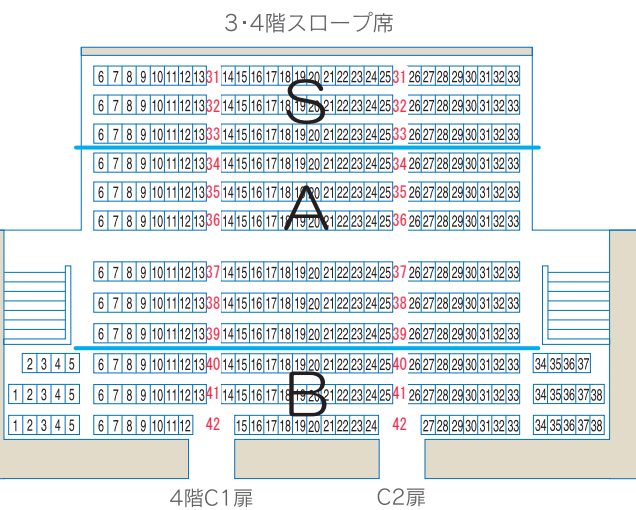

第30回宮崎国際音楽祭

2025年5月4日(日・祝)

開場 14:15 開演 15:00

ステージ

B

A

S

A

B

A

アイザックスターンホール

座席図

■チケット料金

S席：6,000円
(会員：5,400円)

A席：5,000円
(会員：4,500円)

B席：3,000円
(会員：2,700円)

親子割：5,500円
(A席のみ/小・中学生とその保護者の2名1組)

U25割：全席種半額

※当日券が出る場合は各500円増
(親子割、U25割は除く)