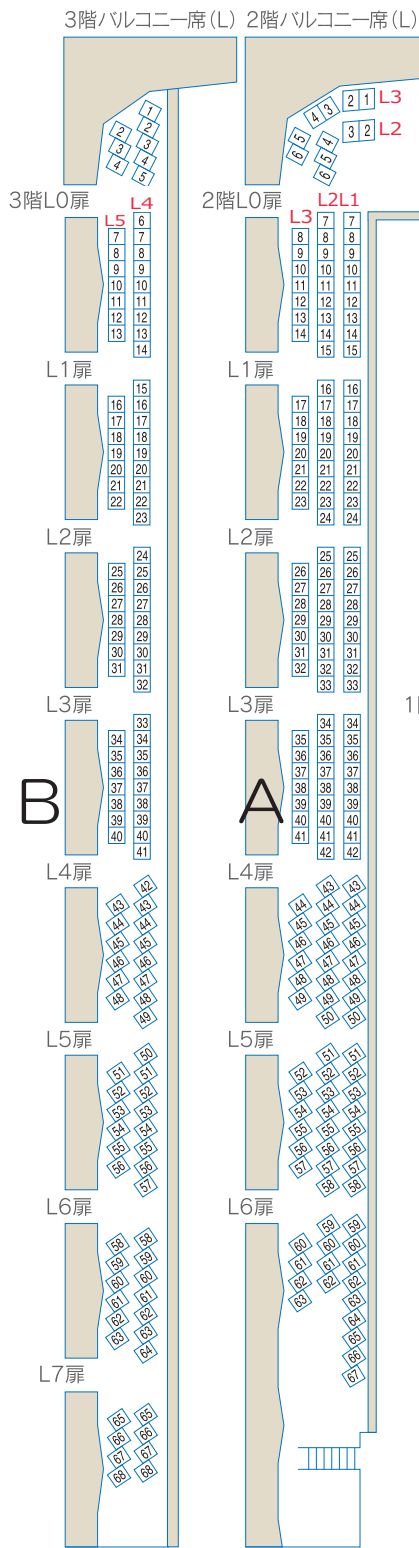

第30回宮崎国際音楽祭

2025年5月4日(日・祝)

開場 14:15 開演 15:00

ステージ

B

A

S

A

B

A

アイザックスターンホール

座席図

■チケット料金

S席：6,000円
(会員：5,400円)

A席：5,000円
(会員：4,500円)

B席：3,000円
(会員：2,700円)

親子割：5,500円
(A席のみ/小・中学生とその保護者の2名1組)

U25割：全席種半額

※当日券が出る場合は各500円増
(親子割、U25割は除く)