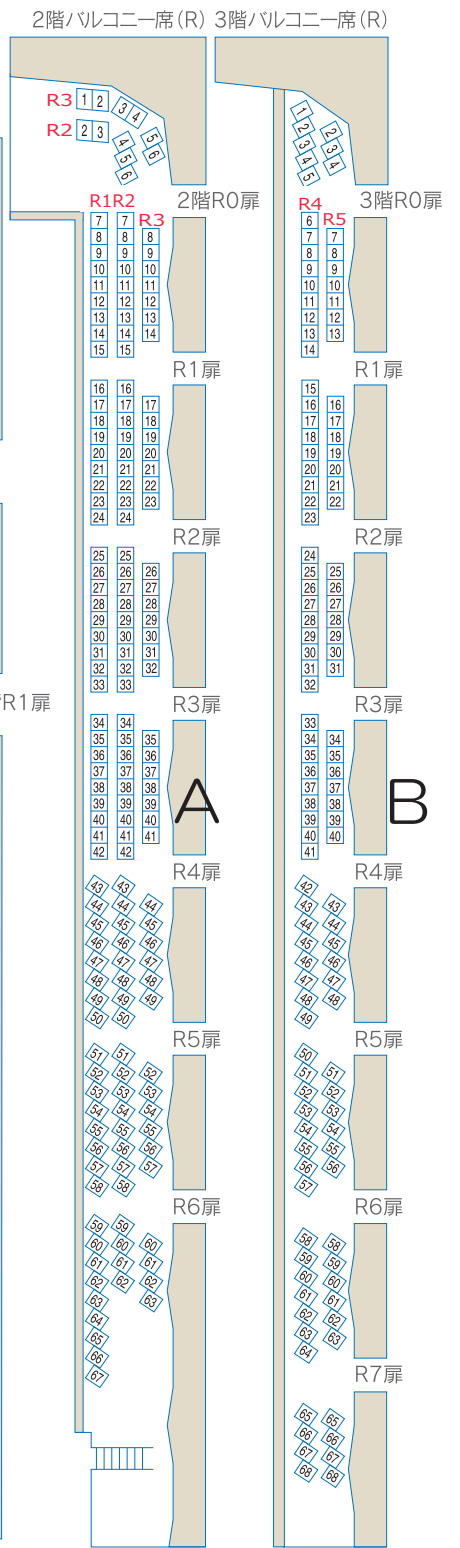

第30回宮崎国際音楽祭

2025年5月4日(日・祝)

開場 14:15 開演 15:00

ステージ

B

A

S

A

B

A

アイザックスターンホール

座席図

■チケット料金

S席：6,000円
(会員：5,400円)

A席：5,000円
(会員：4,500円)

B席：3,000円
(会員：2,700円)

親子割：5,500円
(A席のみ/小・中学生とその保護者の2名1組)

U25割：全席種半額

※当日券が出る場合は各500円増
(親子割、U25割は除く)