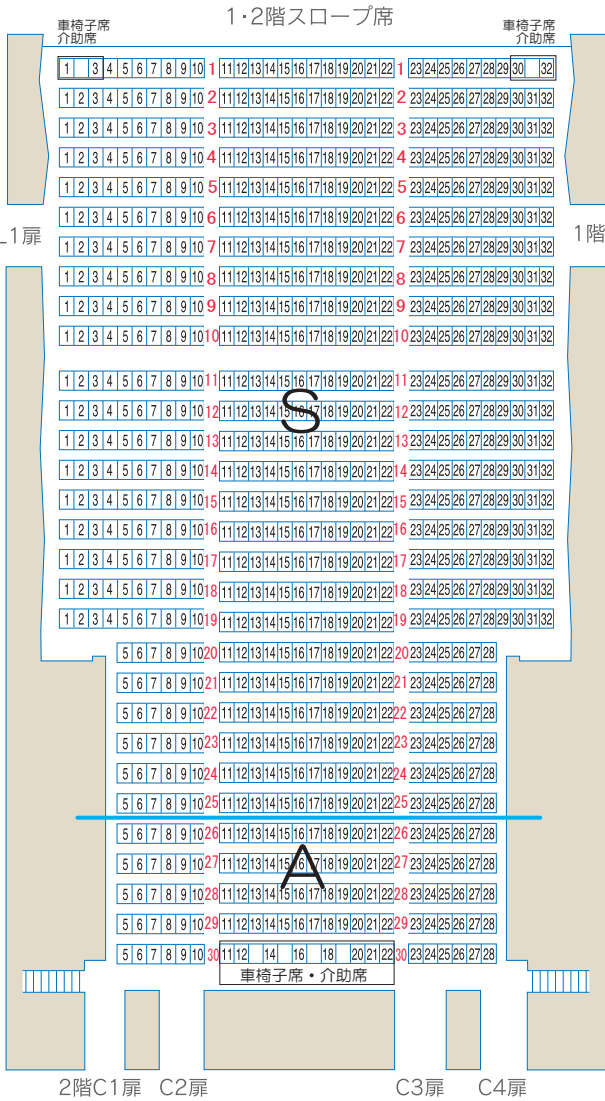

第30回宮崎国際音楽祭

2025年5月4日(日・祝)

開場 14:15 開演 15:00

ステージ

B

A

S

A

B

A

アイザックスターンホール

座席図

■チケット料金

S席：6,000円
(会員：5,400円)

A席：5,000円
(会員：4,500円)

B席：3,000円
(会員：2,700円)

親子割：5,500円
(A席のみ/小・中学生とその保護者の2名1組)

U25割：全席種半額

※当日券が出る場合は各500円増
(親子割、U25割は除く)