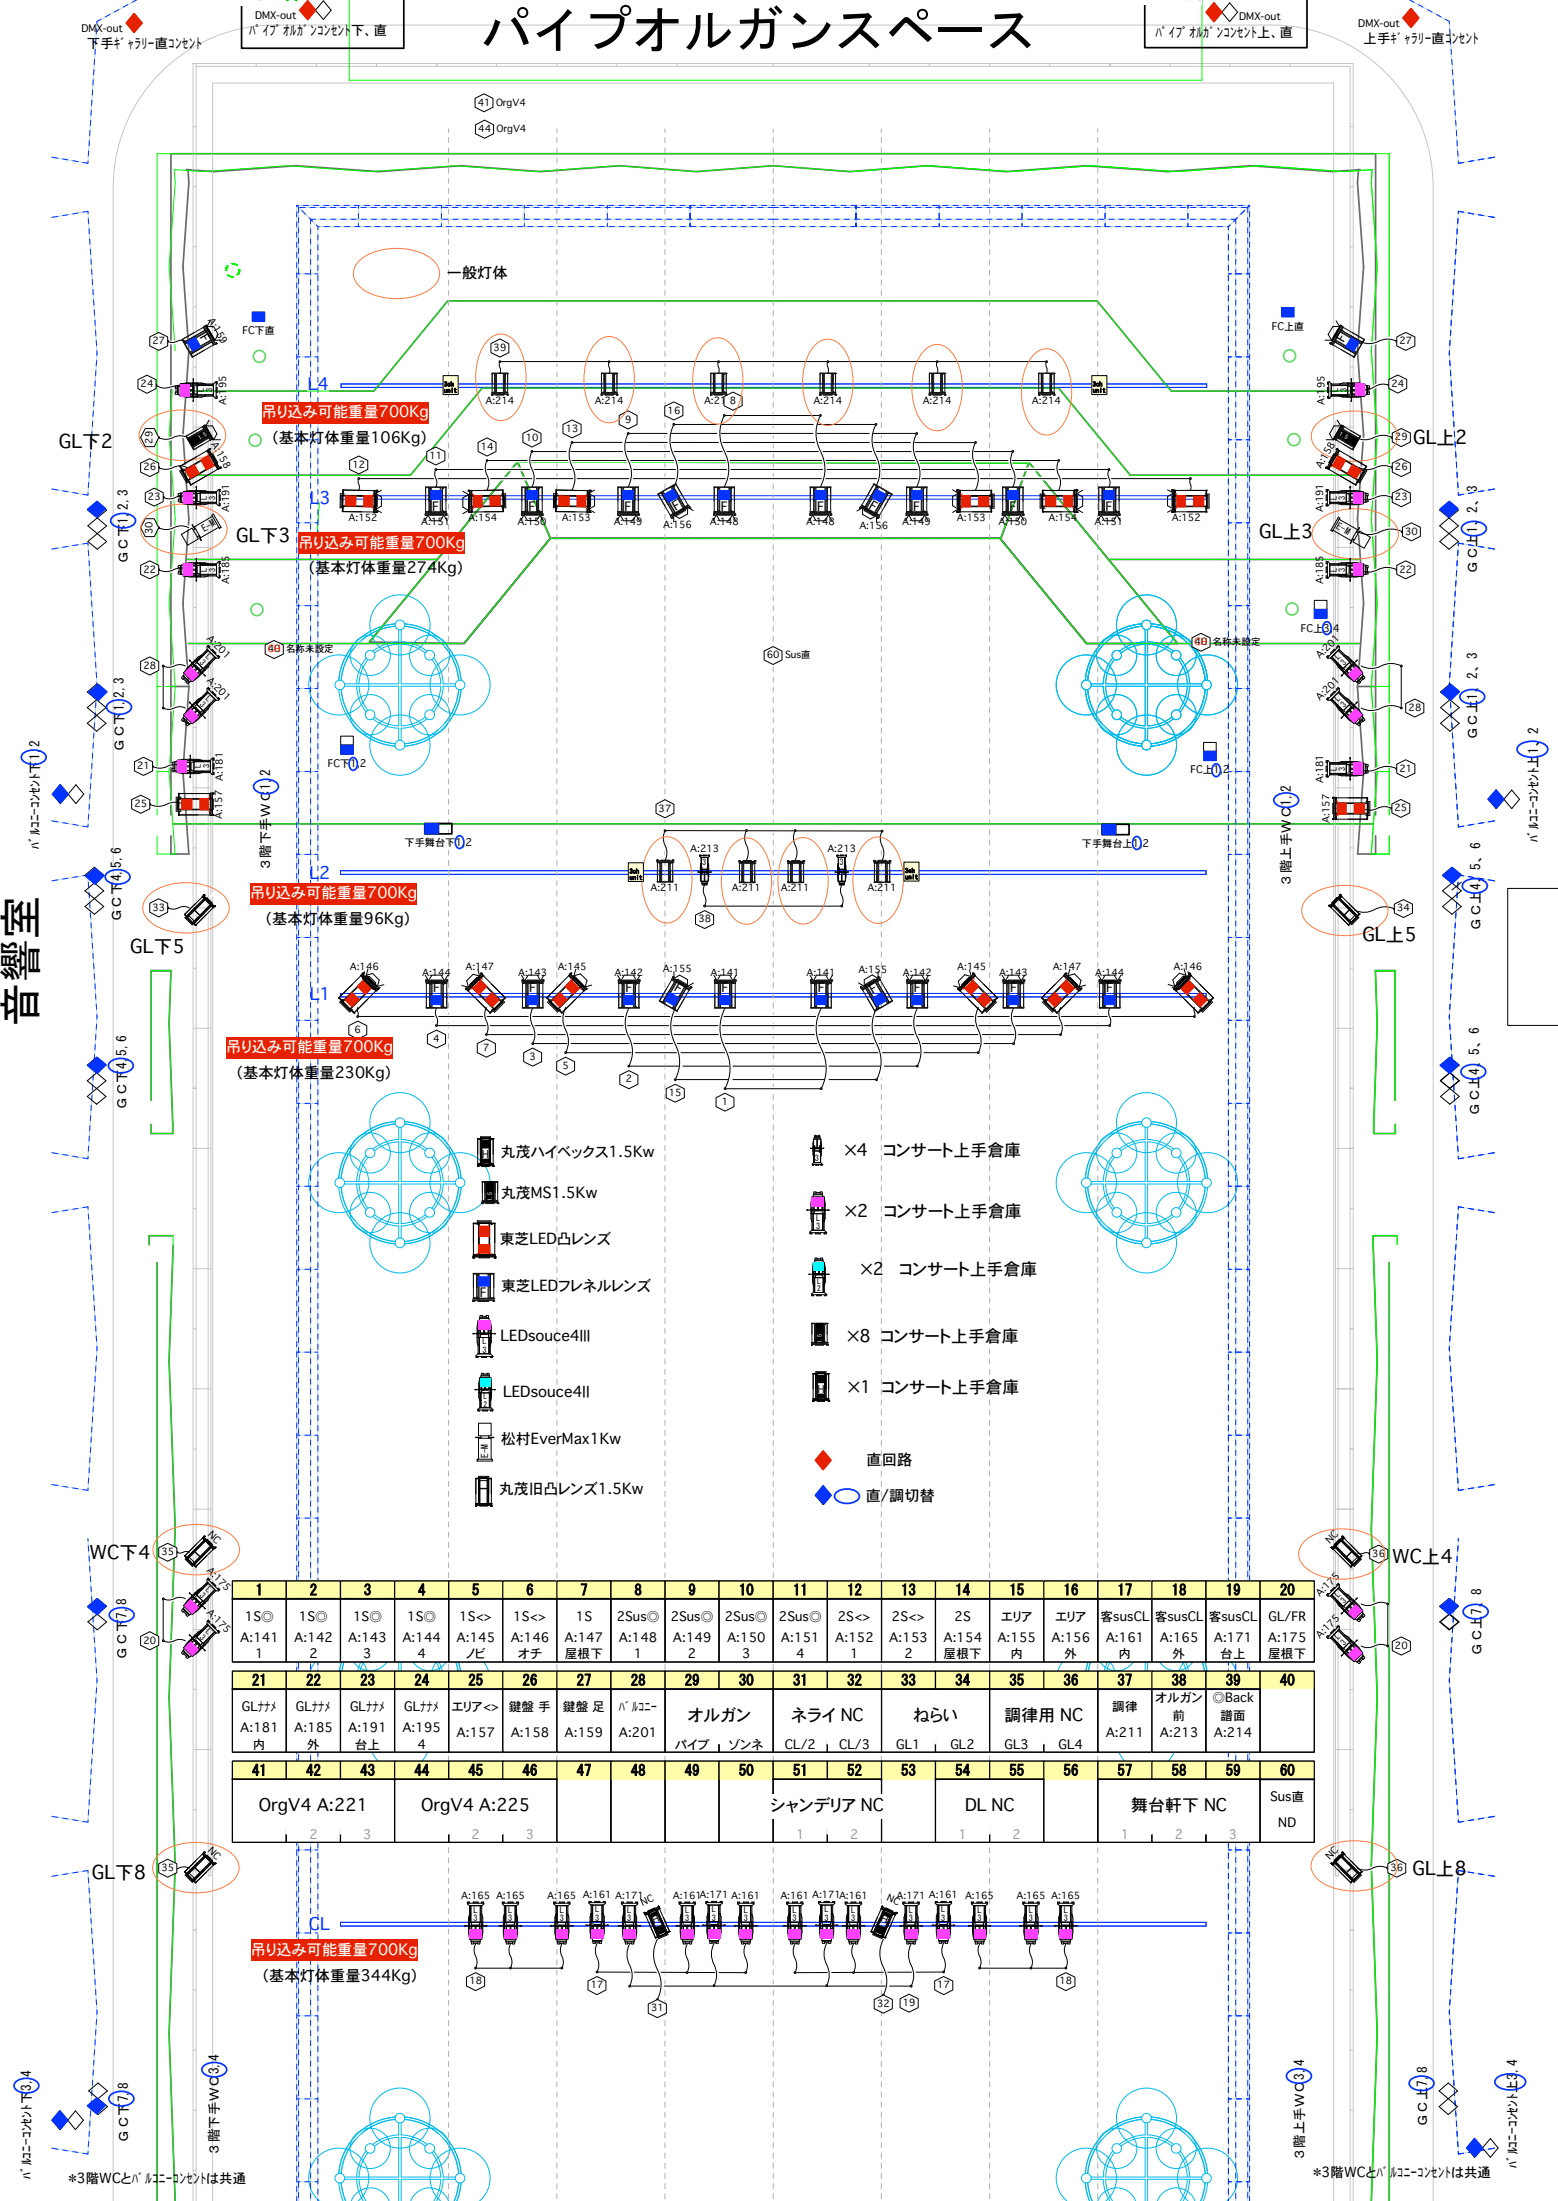

# パイプオルガンスペース

- 丸茂ハイベックス1.5Kw
- 丸茂MS1.5Kw
- 東芝LED凸レンズ
- 東芝LEDフレネルレンズ
- LEDsouce4III
- LEDsouce4II
- 松村EverMax1Kw
- 丸茂旧凸レンズ1.5Kw
- ×4 コンサート上手倉庫
- ×2 コンサート上手倉庫
- ×2 コンサート上手倉庫
- ×8 コンサート上手倉庫
- ×1 コンサート上手倉庫
- 直回路
- 直/調切替

1	2	3	4	5	6	7	8	9	10	11	12	13	14	15	16	17	18	19	20
1S◎ A:141	1S◎ A:142	1S◎ A:143	1S◎ A:144	1S<> A:145 /ビ	1S<> A:146 オチ	1S A:147 屋根下	2Sus◎ A:148	2Sus◎ A:149	2Sus◎ A:150	2Sus◎ A:151	2S<> A:152	2S<> A:153	2S A:154 屋根下	エリア A:155 内	エリア A:156 外	客susCL A:161 内	客susCL A:165 外	客susCL A:171 台上	GL/FR A:175 屋根下
21	22	23	24	25	26	27	28	29	30	31	32	33	34	35	36	37	38	39	40
GL付 A:181 内	GL付 A:185 外	GL付 A:191 台上	GL付 A:195 4	エリア<> A:157	鍵盤手 A:158	鍵盤足 A:159	ハ/A22- A:201	オルガン パイプ、ソネ		ネライ NC CL/2, CL/3	ねらい GL1, GL2	調律用 NC GL3, GL4	オルガン 前 A:213	客susCL A:214	◎Back 譜面				
41	42	43	44	45	46	47	48	49	50	51	52	53	54	55	56	57	58	59	60
OrgV4 A:221			OrgV4 A:225			シャンテリア NC 1, 2				DL NC 1, 2		舞台軒下 NC 1, 2, 3			Sus直 ND				

\*3階WCとパイプオルガンスペースは共通

\*3階WCとパイプオルガンスペースは共通