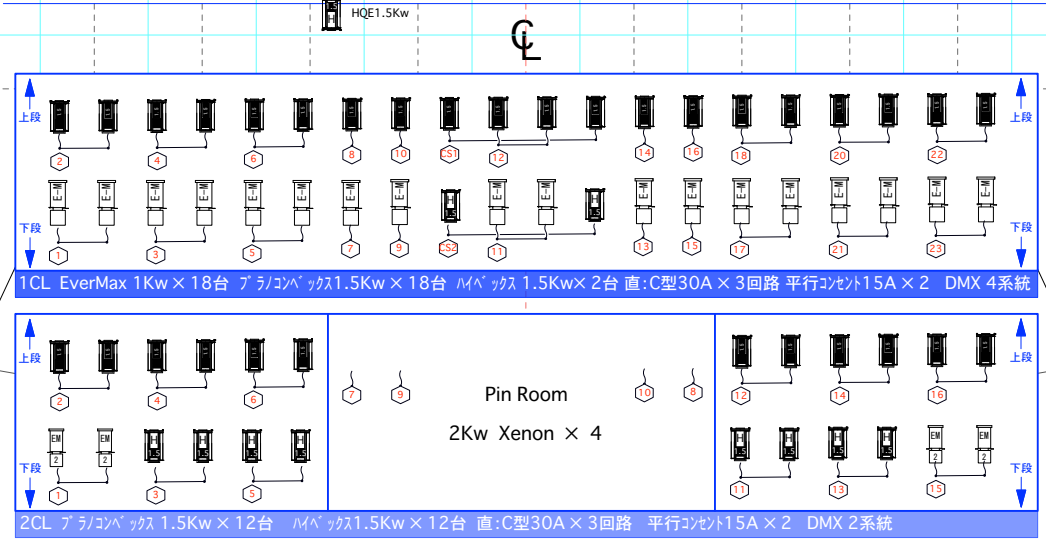

Y

Y

ホリゾン幕
 大黒幕
 バトン20
 バトン19
 バトン18
 GL下6
 直回路30A×1
 GL上6
 直回路30A×1
 ホリゾンライト
 袖幕4
 文字5
 バトン17
 GL下5
 直回路30A×1
 GL上5
 直回路30A×1
 サスペンション5
 バトン16
 バトン15
 バトン14
 袖幕3
 文字4
 バトン13
 バトン12
 GL下3-4
 直回路30A×2
 GL上3-4
 直回路30A×2
 バトン11
 バトン10
 バトン9
 バトン8
 バトン7
 バトン6
 GL下1-2
 直: 平行コネクタ15A×1
 DMX 1系統
 GL上1-2
 直: 平行コネクタ15A×1
 DMX 1系統
 直回路30A×2
 袖幕1
 文字1
 バトン5
 バトン4
 バトン3
 バトン2
 PTL — 8回路(平凸1Kw×6<1>~<6><7><8>空き)
 直 — C型30A×1回路 平行コネクタ15A×1回路 DMX 1系統
 EverMax1Kw
 ソースフォ=436/575w
 MCS凸1Kw
 MCS凸1.5Kw
 HQE1.5Kw
 PTL — 8回路(平凸1Kw×6<1>~<6><7><8>空き)
 直 — C型30A×1回路 平行コネクタ15A×1回路 DMX 1系統

バトン1
暗転幕
バトン0

ポータルブリッジ
延長パイプ

客サス

階段室

プロサス

搬入口