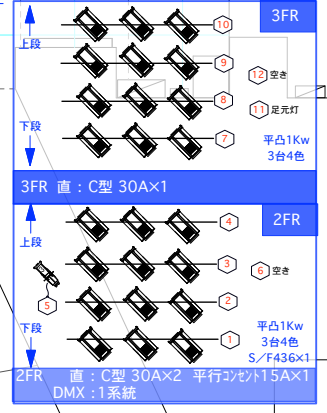

Y

Y

ホリゾン幕
 大黒幕
 バトン20
 バトン19
 バトン18
 GL下6
 直回路30A×1
 GL上6
 直回路30A×1
 ホリゾンライト
 袖幕4
 文字5
 バトン17
 GL下5
 直回路30A×1
 GL上5
 直回路30A×1
 サスペンション5
 バトン16
 バトン15
 バトン14
 袖幕3
 文字4
 バトン13
 バトン12
 GL下3-4
 直回路30A×2
 GL上3-4
 直回路30A×2
 バトン11
 バトン10
 バトン9
 バトン8
 バトン7
 バトン6
 GL下1-2
 直: 平行コネクタ15A×1
 DMX 1系統
 GL上1-2
 直: 平行コネクタ15A×1
 DMX 1系統
 直回路30A×2
 袖幕1
 文字1
 バトン5
 バトン4
 バトン3
 バトン2
 PTL — 8回路(平凸1Kw×6<1>~<6><7><8>空き)
 直 — C型30A×1回路 平行コネクタ15A×1回路 DMX 1系統
 EverMax1Kw
 ソースフォ=436/575w
 MCS凸1Kw
 MCS凸1.5Kw
 HQE1.5Kw
 PTL — 8回路(平凸1Kw×6<1>~<6><7><8>空き)
 直 — C型30A×1回路 平行コネクタ15A×1回路 DMX 1系統