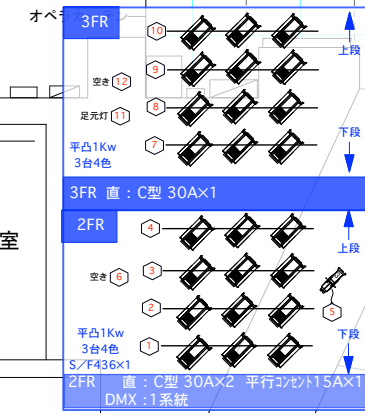

Y

Y

ホリゾン幕
 大黒幕
 バトン20
 バトン19
 バトン18
 GL下6
 直回路30A×1
 GL上6
 直回路30A×1
 ホリゾンライト
 袖幕4
 文字5
 バトン17
 GL下5
 直回路30A×1
 GL上5
 直回路30A×1
 サスペンション5
 バトン16
 バトン15
 バトン14
 袖幕3
 文字4
 バトン13
 バトン12
 GL下3-4
 直回路30A×2
 GL上3-4
 直回路30A×2
 バトン11
 バトン10
 バトン9
 バトン8
 バトン7
 バトン6
 GL下1-2
 直: 平行コネクタ15A×1
 DMX 1系統
 GL上1-2
 直: 平行コネクタ15A×1
 DMX 1系統
 直回路30A×2
 袖幕1
 文字1
 バトン5
 バトン4
 バトン3
 バトン2
 PTL — 8回路(平凸1Kw×6<1>~<6><7><8>空き)
 直 — C型30A×1回路 平行コネクタ15A×1回路 DMX 1系統
 EverMax1Kw
 ソースフォ=436/575w
 MCS凸1Kw
 MCS凸1.5Kw
 HQE1.5Kw
 PTL — 8回路(平凸1Kw×6<1>~<6><7><8>空き)
 直 — C型30A×1回路 平行コネクタ15A×1回路 DMX 1系統