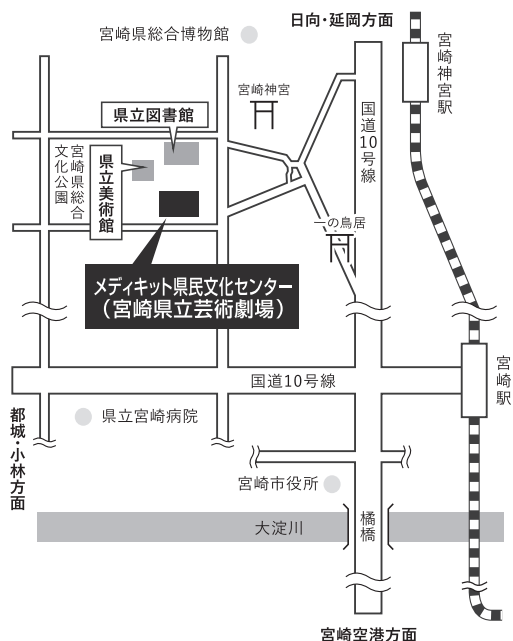

主催：UMK テレビ宮崎 共催：公益財団法人宮崎県立芸術劇場

<お問合せ>UMK テレビ宮崎 事業部：Tel. 0985-31-5131 (平日 10:00-17:30)

立川志の輔

たてかわしのすけ

常に新しい挑戦を続け、進化を続ける「志の輔らくご」。

古典、新作を問わずビギナーから落語通までを唸らせる、
これぞまさしく名人芸！

UMKでは、開局55周年を記念し日本全国でもっともチケットの
とれない独演会と名高い「立川志の輔独演会」を
メディキット県民文化センター演劇ホールにて開催します。

この機会に地元宮崎にて「志の輔らくご」を是非ご堪能ください！

会場案内

メディキット県民文化センター

宮崎県宮崎市船塚3丁目210番地
tel. 0985-28-3208

●宮崎交通バス

- ・「文化公園」行 終点「文化公園」下車 → 徒歩1分
- ・「宮崎神宮」行 終点「宮崎神宮」下車 → 徒歩5分
- ・「国富・綾」「平和ヶ丘」または「古賀総合病院」行き
- ・「文化公園前」下車 → 徒歩1分
- ・「平和台」行 「霧島3丁目」下車 → 徒歩4分

●JR日豊本線

- ・「宮崎駅」からタクシー約10分
- ・「宮崎神宮駅」からタクシー約5分、徒歩約20分

【駐車場】

- 公園北駐車場(178台)
- 公園南駐車場(362台)
- 臨時駐車場(約100台)
- 宮崎神宮西神苑(100台)

- メディキット県民文化センターには専用の駐車場はございません。
- 宮崎県総合文化公園内にある駐車場は、無料でご利用いただけますが、美術館、図書館、文化公園との共有駐車場となるため、週末等は混み合うことが予想されます。
- お越しの際は、なるべく公共交通機関のご利用にご協力ください。