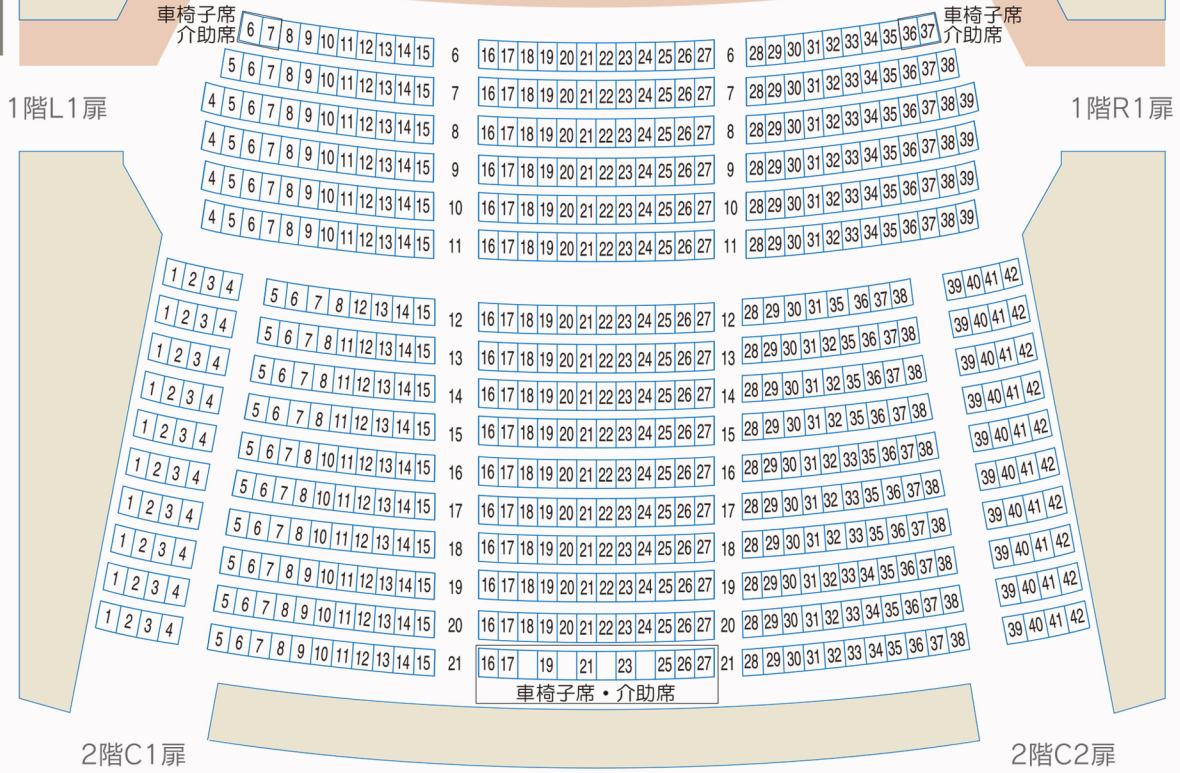

# ピアノトリオ「新世代の響き」

ヴァイオリン チェロ ピアノ  
前田妃奈 × 佐藤晴真 × 久末航

2026年12月12日（土）  
開場13:30 開演14:00

ステージ

## ■チケット料金（指定席）

- 一般：4,000円  
(会員3,600円)
  - ペア割（2枚1組）：7,000円  
(会員6,300円)
  - U25割：1,000円  
※鑑賞時25歳以下
- ※ペア割は前売りのみとなります。  
※当日券が出る場合、一般券は500円増しとなります。

### 1・2階スロープ席