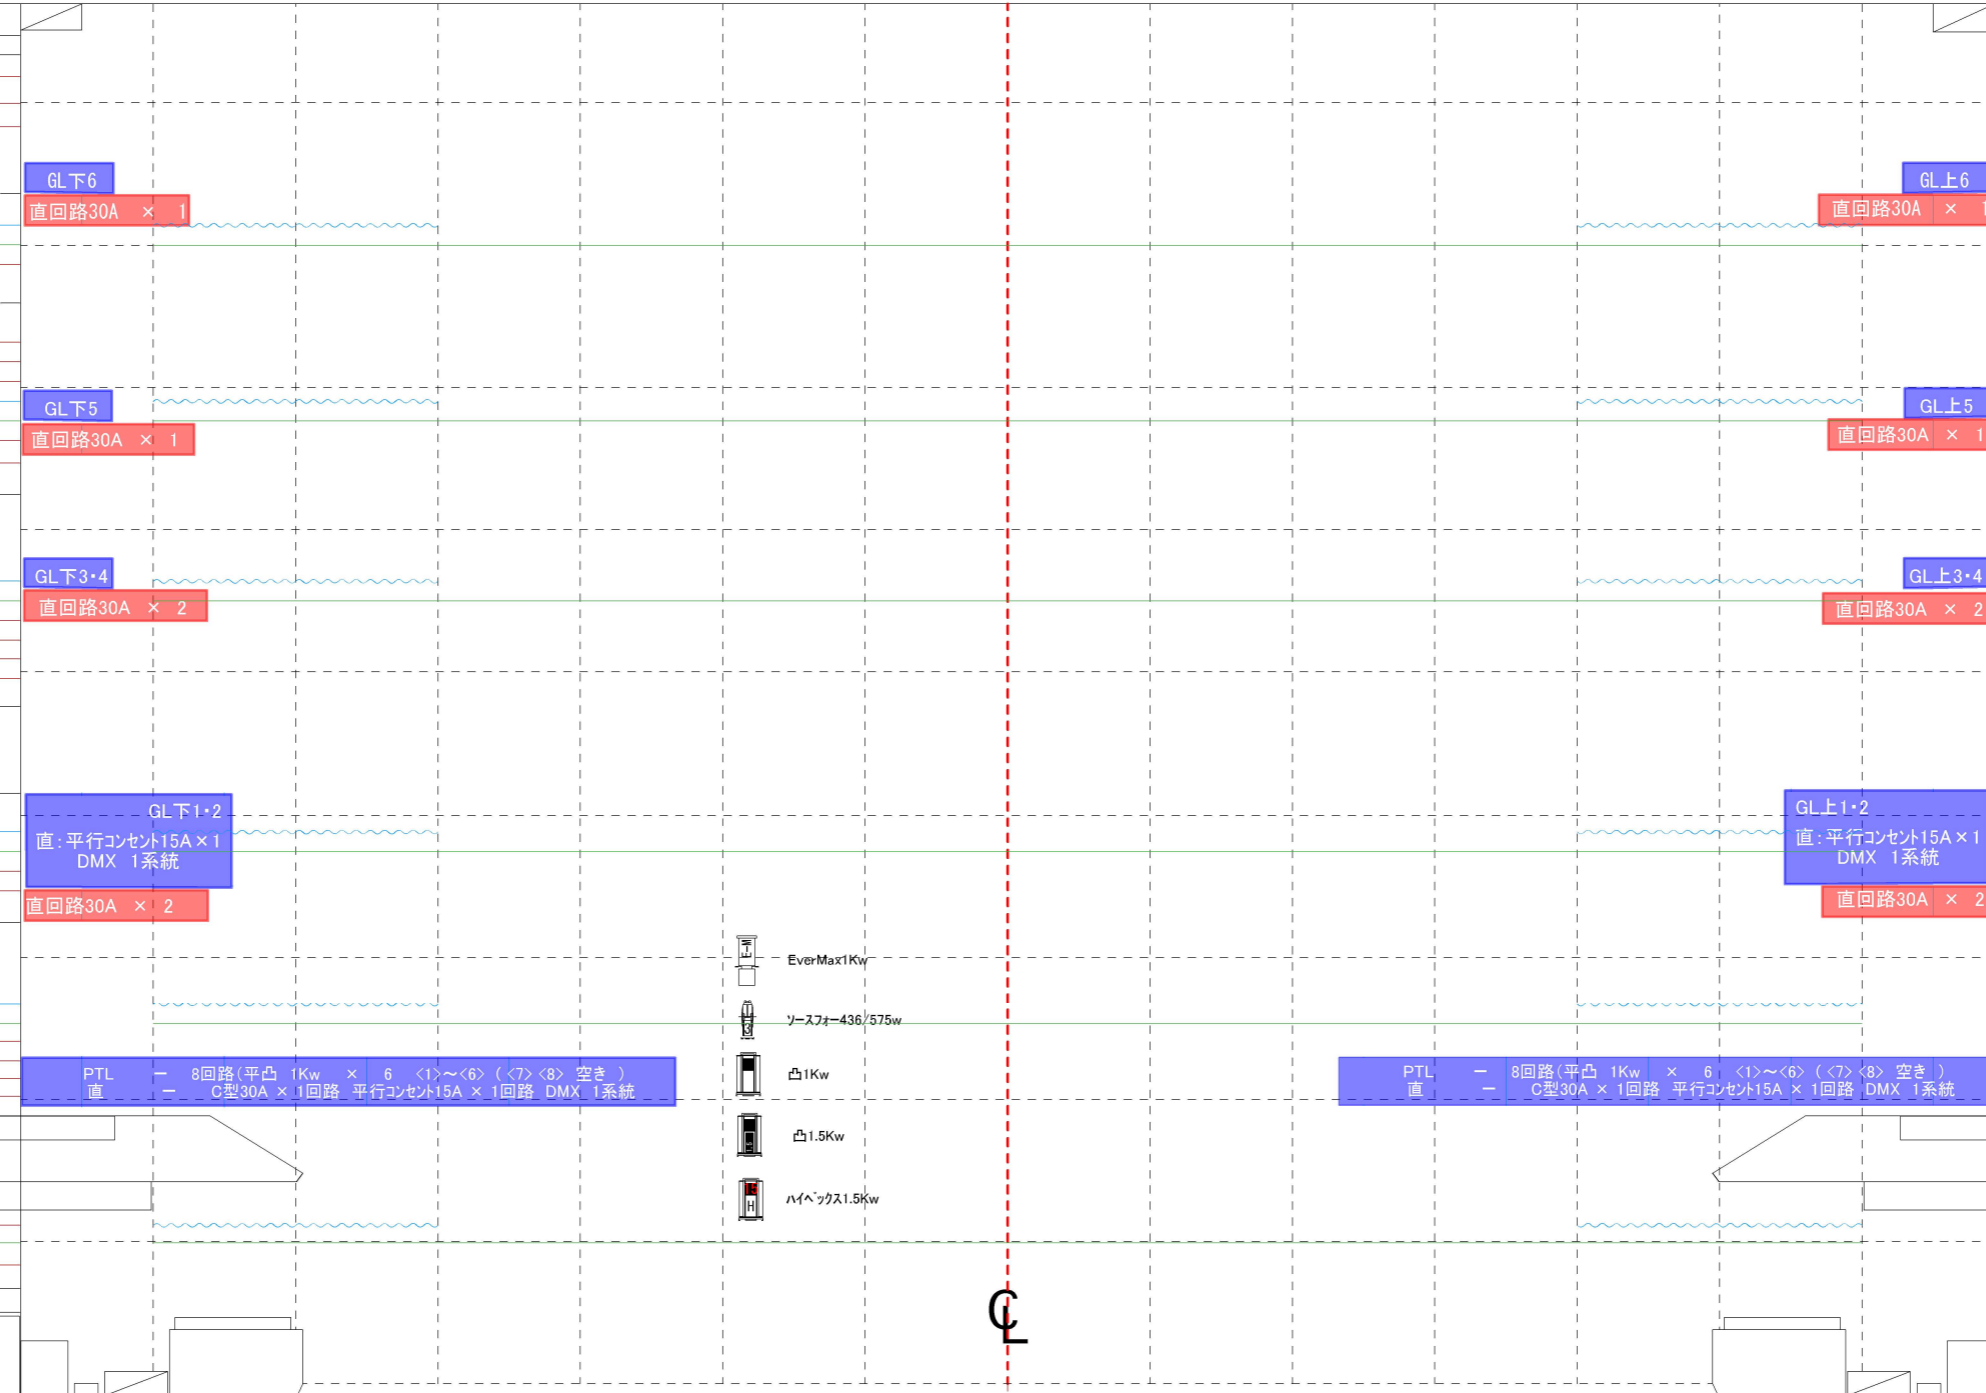

ホリゾン幕
 大黒幕
 バトン20
 バトン19
 バトン18

 ホリゾンライト
 抽幕2
 文字5
 バトン17

 サスペンション5
 バトン16
 バトン15
 バトン14
 引割幕3
 文字4
 バトン13
 バトン12
 ブリッジ4

 引割幕2
 文字3
 バトン11
 バトン10
 バトン9
 バトン8
 ブリッジ3

 スクリーン
 引割幕1
 文字2
 バトン7
 バトン6
 ブリッジ2

 抽幕1
 文字1
 バトン5
 バトン4
 バトン3
 バトン2

 ポータルブリッジ
 延長パイプ

 バトン1
 暗転幕
 バトン0
 オペラカーテン
 緞帳

搬入口

ピアノ庫

プロサス
 階段室
 客サス

階段室